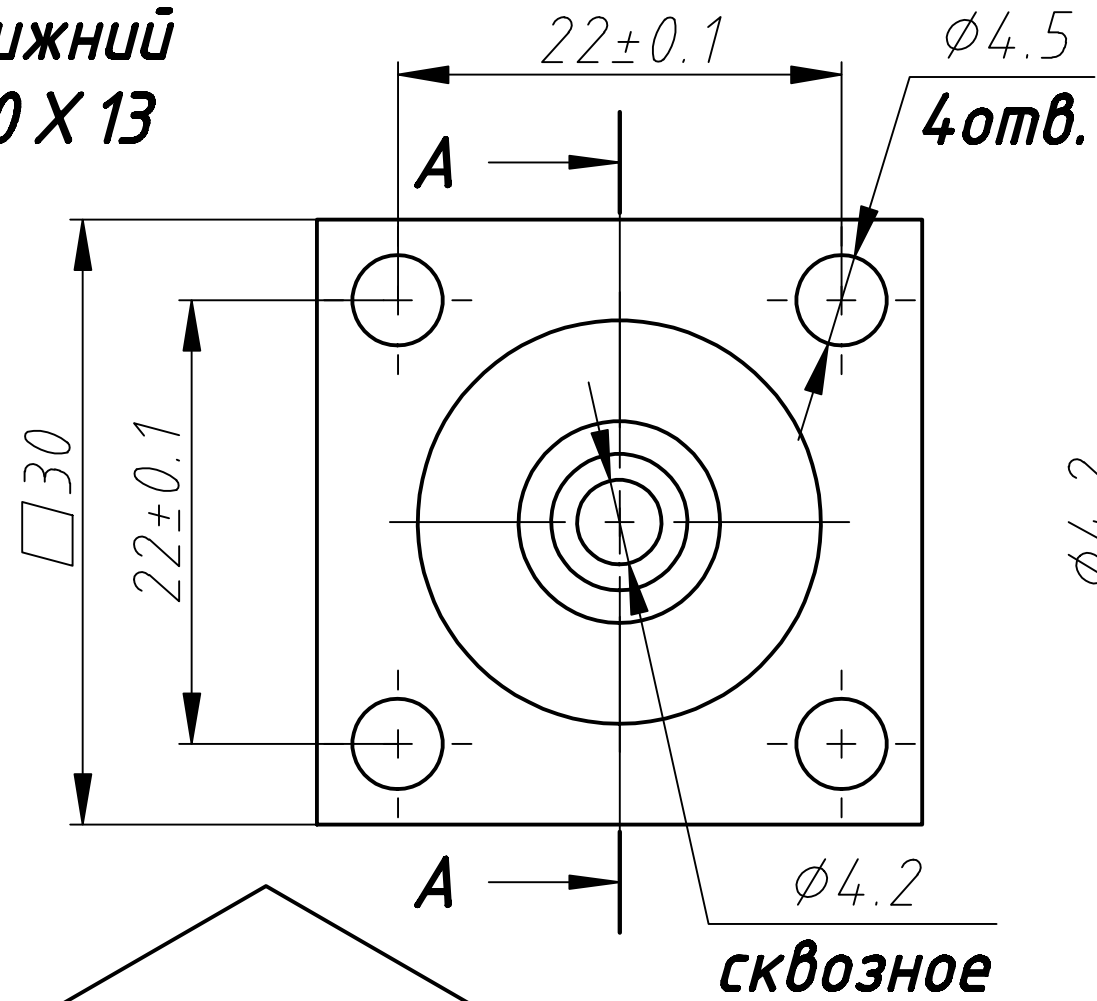

**Control Module YUTEK EP11 FIX-1**

**Корпус нижний**

**Сталь 40 X 13**

**AISI 430**

**A-A**