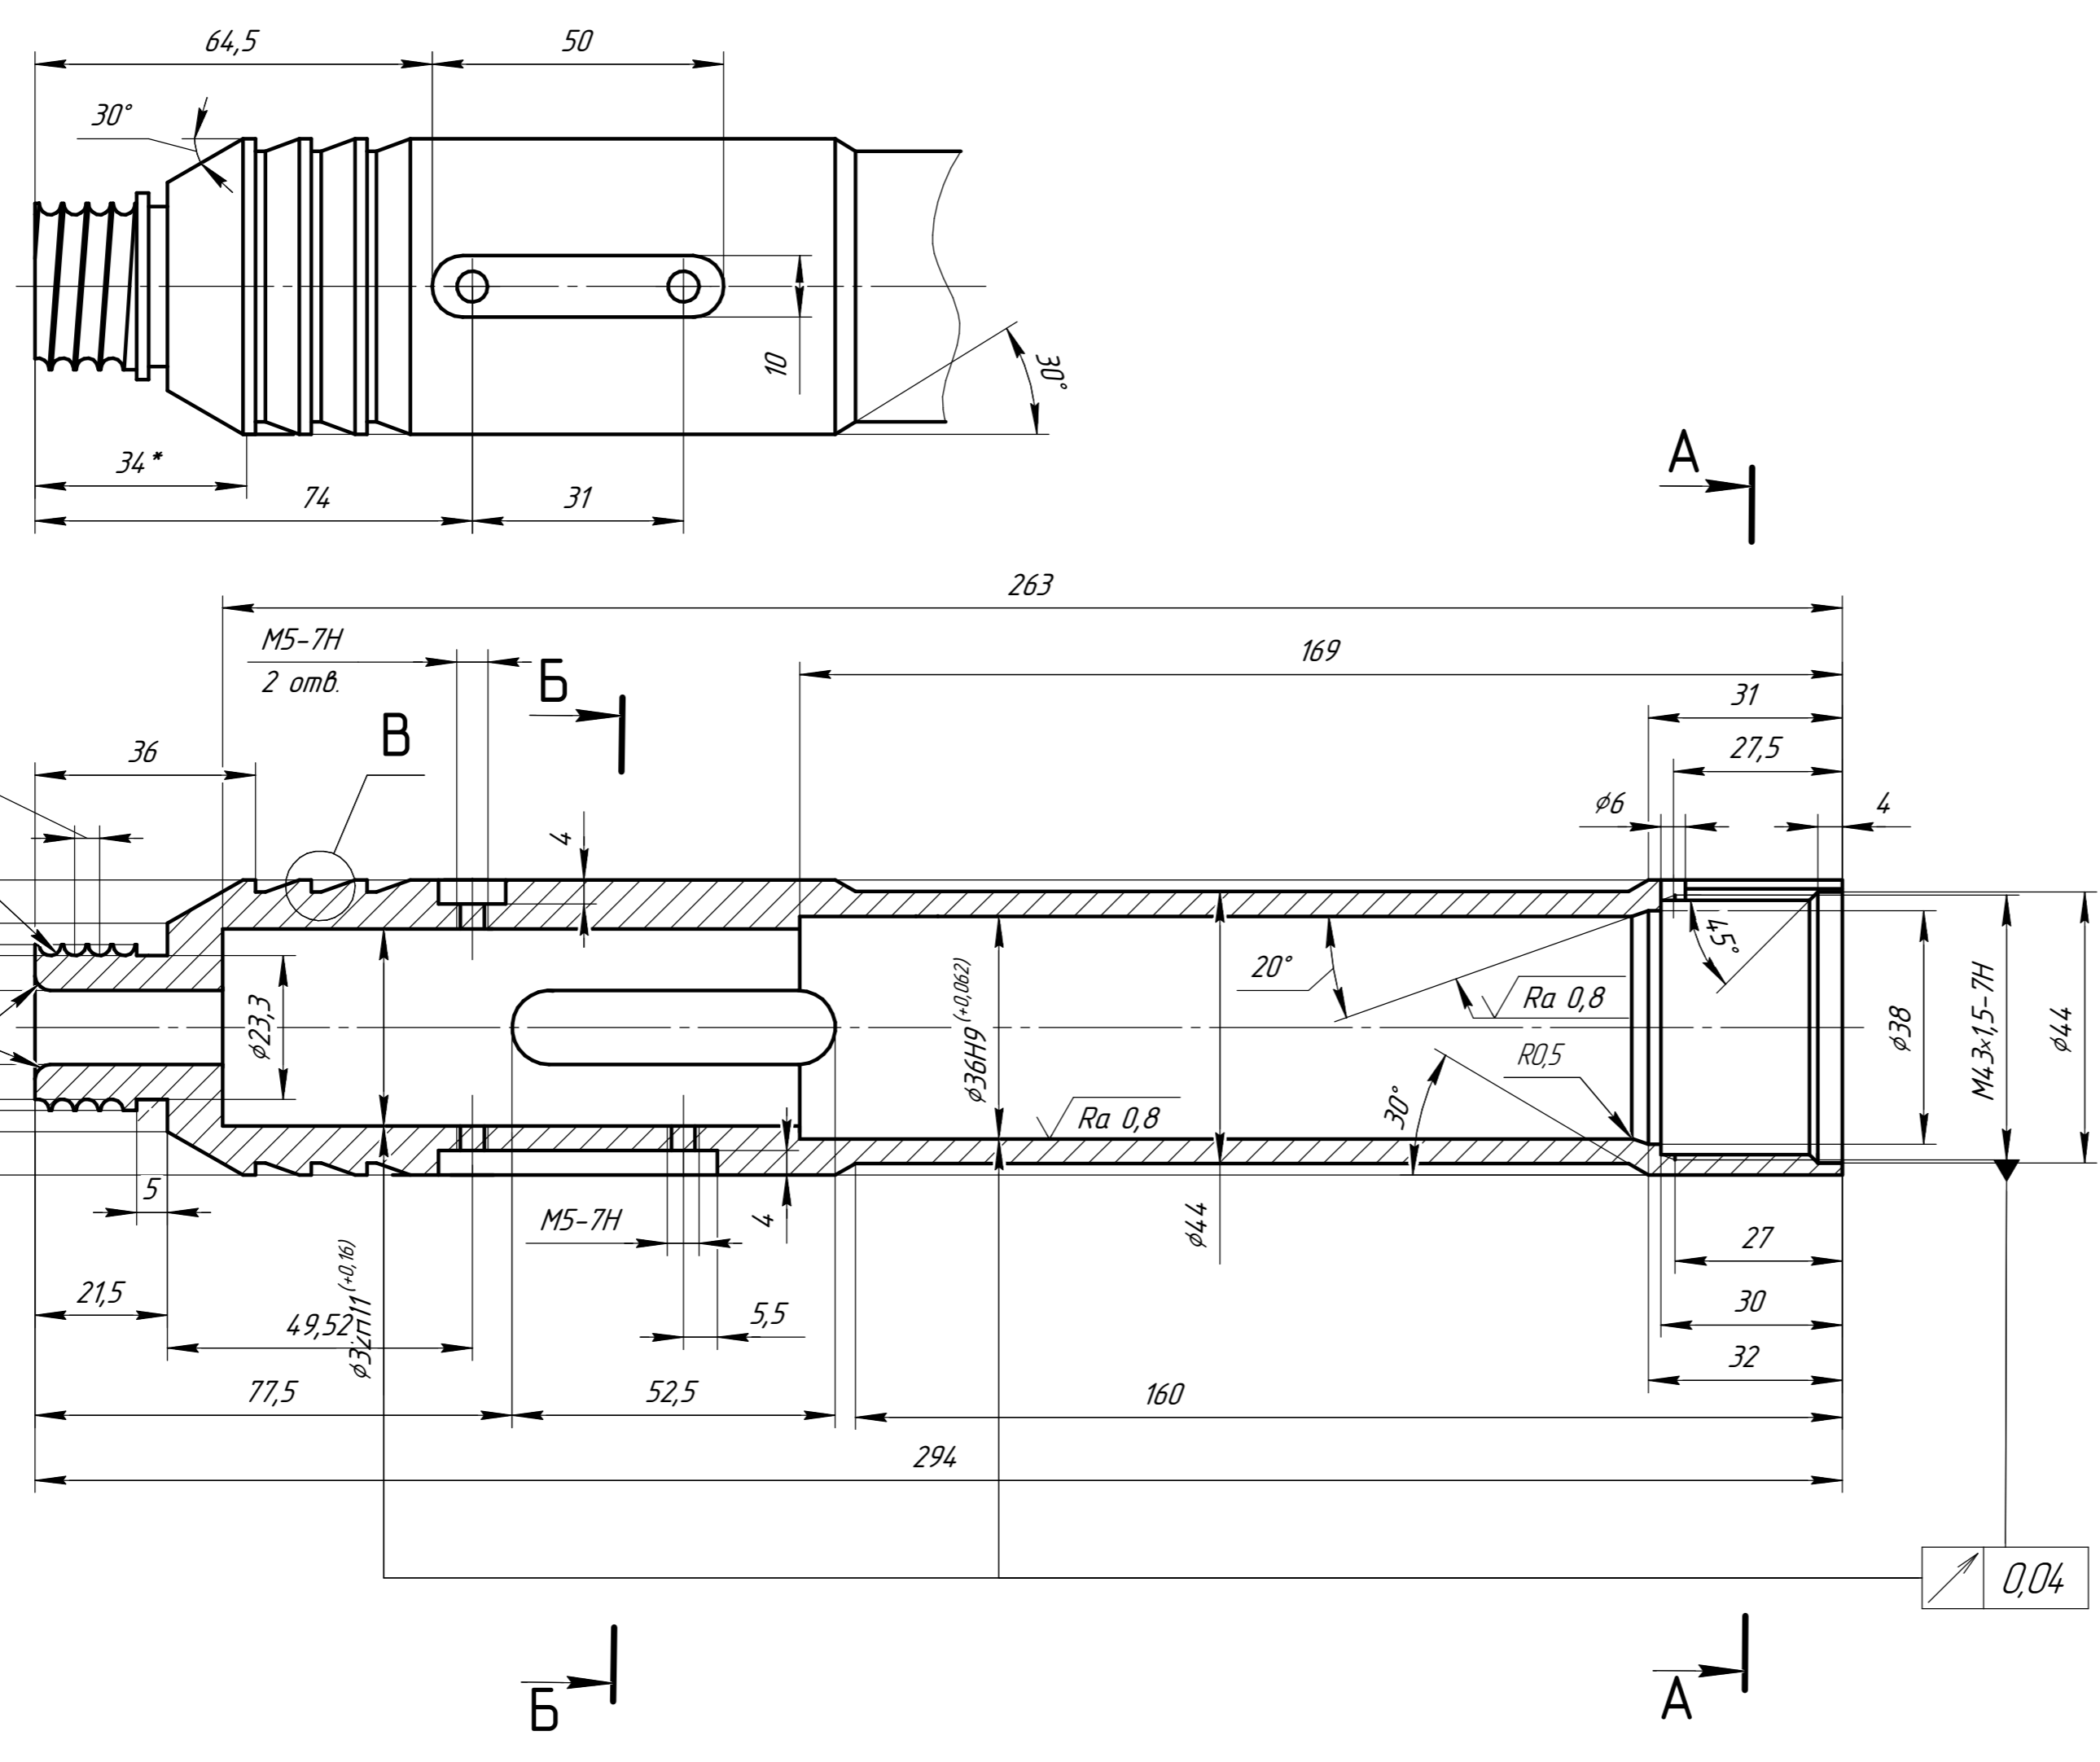

Изм. № подл. Подл. и дата. Взам. инв. № Инв. № подл. Подл. и дата. Справ. № Коса ВСП Наконечник кабельный

АХА8.020.398-01

$\sqrt{Ra\ 6,3}$

25шт.

A-A

Б-Б

1. Размеры в квадратных скобках выполнить совместно при сборке.
2. Общие допуски по ГОСТ 30893.1-2002: H12, h12,  $\pm \frac{IT12}{2}$ .

Копировал

Формат А4x3