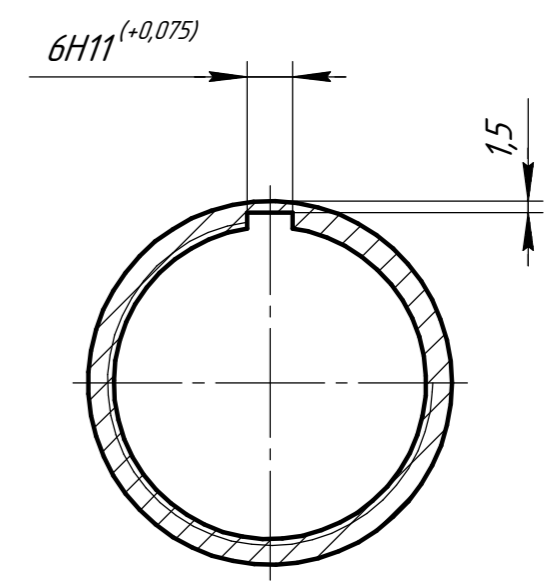

Изм. № подл. Подл. и дата. Взам. инв. № Инв. № подл. Подл. и дата. Справ. № Коса ВСП Наконечник кабельный

АХА8.020.398-01

$\sqrt{Ra\ 6,3}$

25шт.

A-A

Б-Б

1. Размеры в квадратных скобках выполнить совместно при сборке.
2. Общие допуски по ГОСТ 30893.1-2002: H12, h12,  $\pm \frac{IT12}{2}$ .

Копировал

Формат А4x3