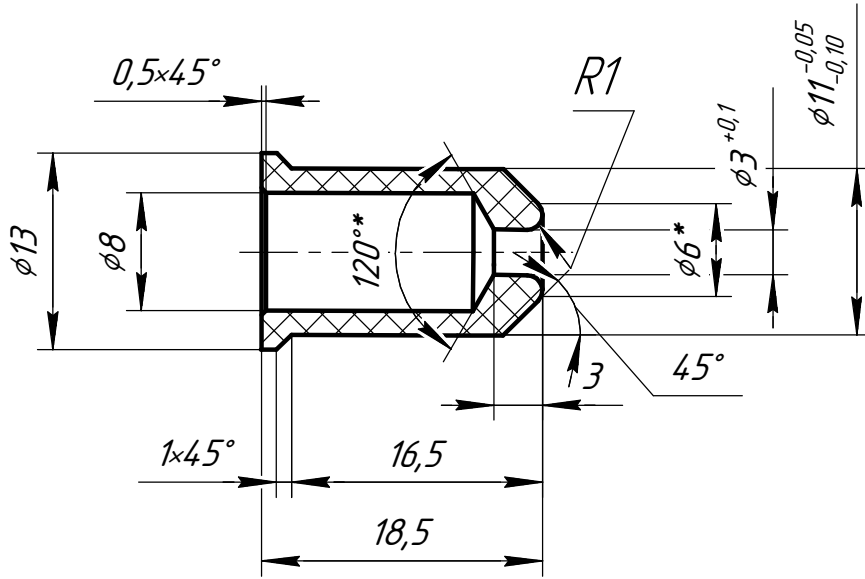

АХА8.210.793

$\sqrt{Ra\ 6,3}$

Справ. №

Перв. примен.

Коса ВСП Наконечник кофемельный

20шт.

1. Общие допуски по ГОСТ 30893.1-2002 :H12, h12, $\pm \frac{IT12}{2}$.

Подп. и дата