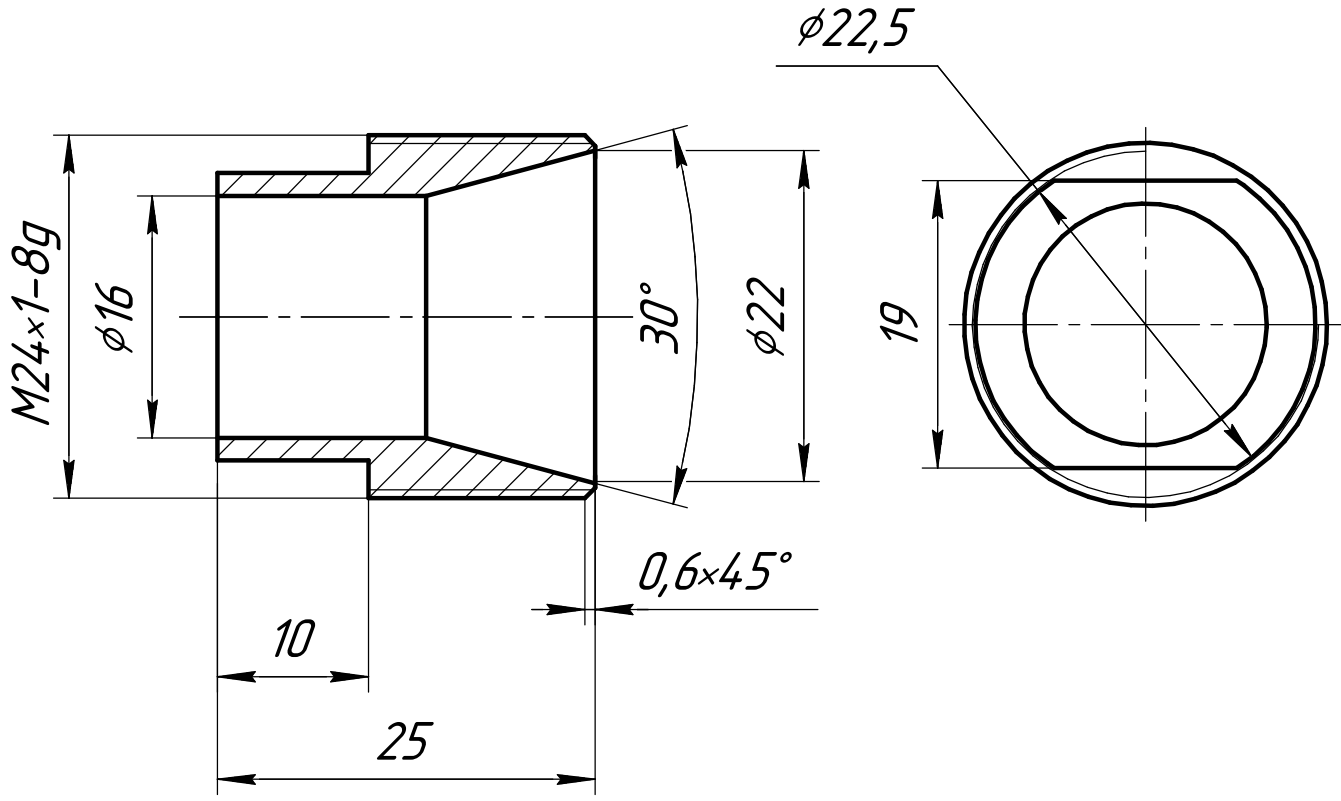

Справ. №

Перв. примен.
Коса ВСП Наконечник кабельный

АХА8.221812-01

$\sqrt{Ra\ 6,3}$

28шт.

1. H12, h12, $\pm \frac{IT12}{2}$.

Подп. и дата

Изм.	Лист	№ докум.	Подп.	Дата
Разраб.		Белова Е.Н.		10.07.14
Проб.		Панчихин М.А.	Станф	11.07.14
Т.контр.		Панчихин М.А.	Станф	11.07.14
И.контр.		Александрова М.А.	А	14.07.14
Утв.		Даниленко В.Н.	С	14.07.14

АХА8.221812-01			
<h1>Втулка</h1>	Лит.	Масса	Масштаб
	01		1:1
Лист		Листов	1
ОТ4 ГОСТ 19807-91		"ГИТАС"	