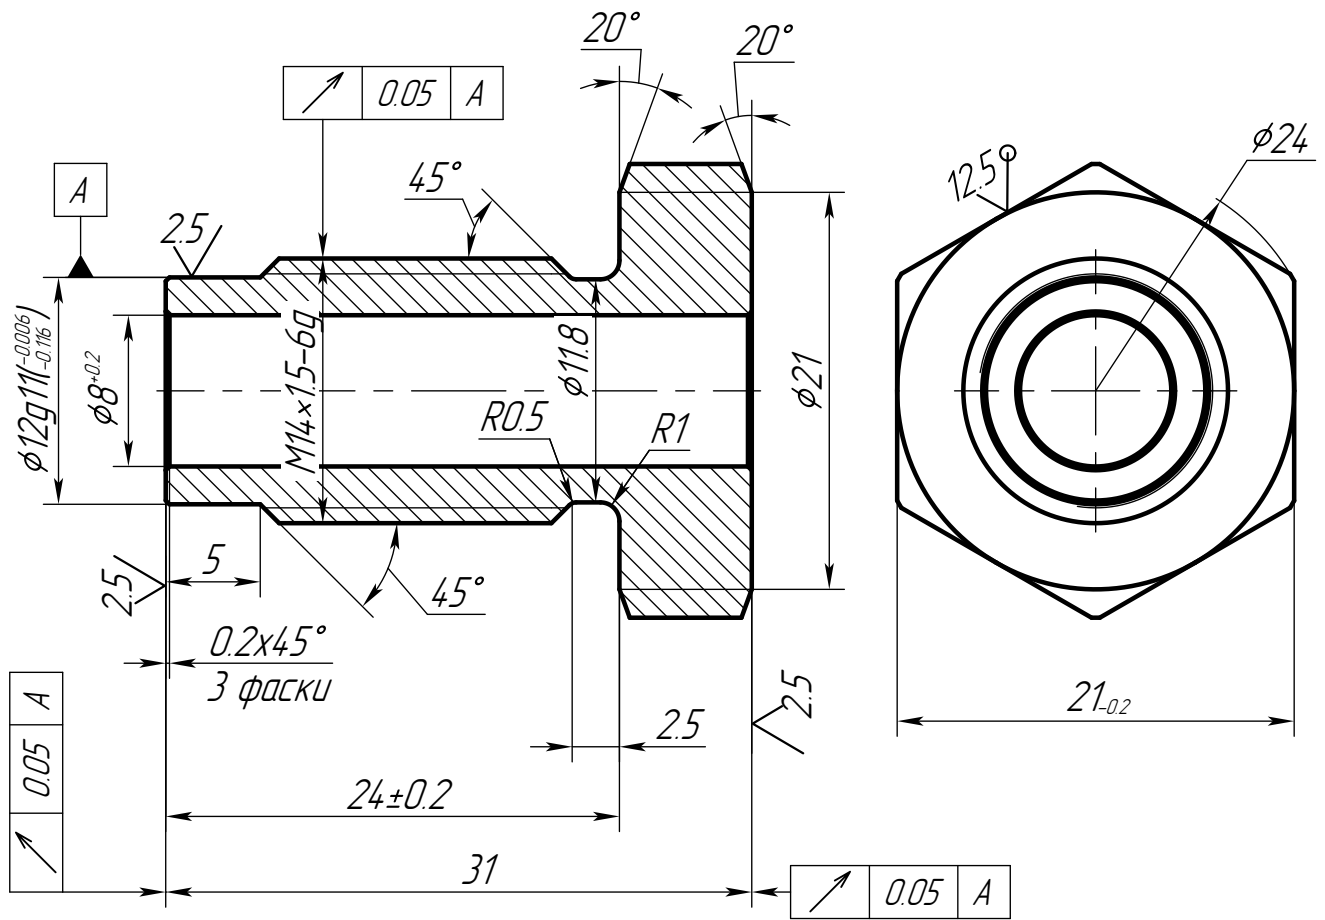

041728.00-0122

6.3 (✓)

1 *Размеры для справок.

2 H14; h14; ±IT14/2.

3 Острые кромки притупить, заусенцы не допускаются.

Инв.№ подл.	Подп. и дата
Т.контр.	
Пров.	
Разрад.	
Изм.	
Лист	
№ докум.	
Подп.	
Дата	
Взам.инв.№	
Инв.№ дудл.	Подп. и дата

041728.00-0122

Винт регулировочный

Лит.	Масса	Масштаб
	0,03	2.5:1
Лист	Листов	1

БрАЖ9-4 ГОСТ 18175-78