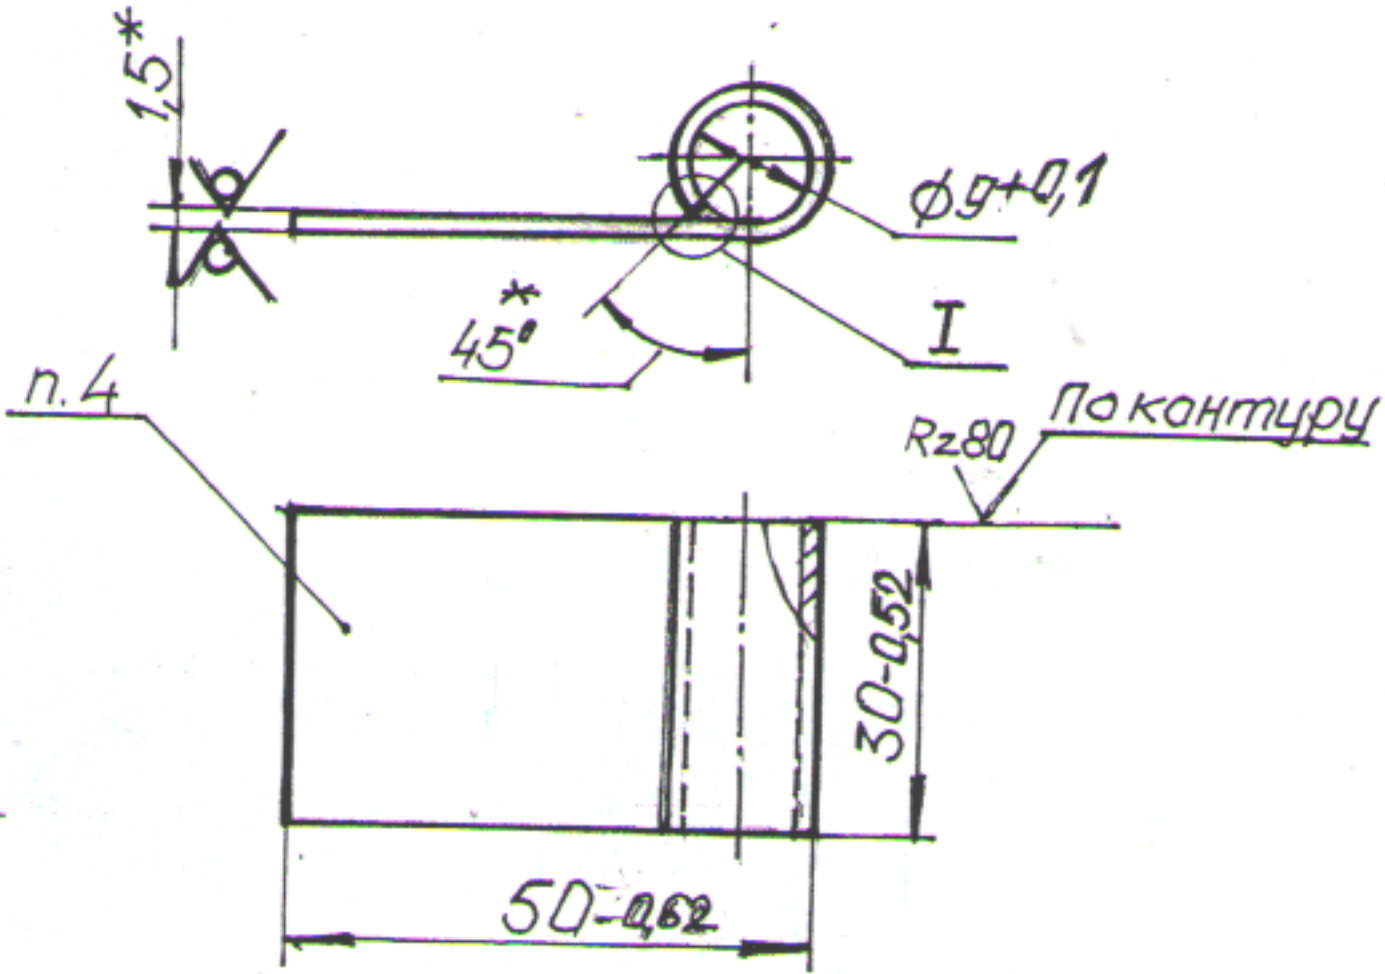

K2308

А не более 1,0

I
увеличено

- * 1. Размеры для справок
- 2. Заготовка Лист х 1,5 x 30 x 68 ГОСТ 19904-90
- 3. Размер А обеспечить инструментом
- 4. Покрытие после сборки, отверстие от покрытия предохранить.

K 23 08

Скоба двери

Лит.	Масса	Масштаб
A	0,024	1:1
Лист		Листов 1
000 "КОНТУР"		

Лист х / 1,5 x 1000 x 2000 ГОСТ 19904-90
К К270-08 ПС ГОСТ 16523-89

Инв. № подл.	Подпись и дата	Взам. инв. №	Инв. № дубл.	Подпись и дата
Изм.	Лист	№ докум.	Подп.	Дата
Разраб.	Федотов			
Пров.	Перфильев			
Утв.	Перфильев			