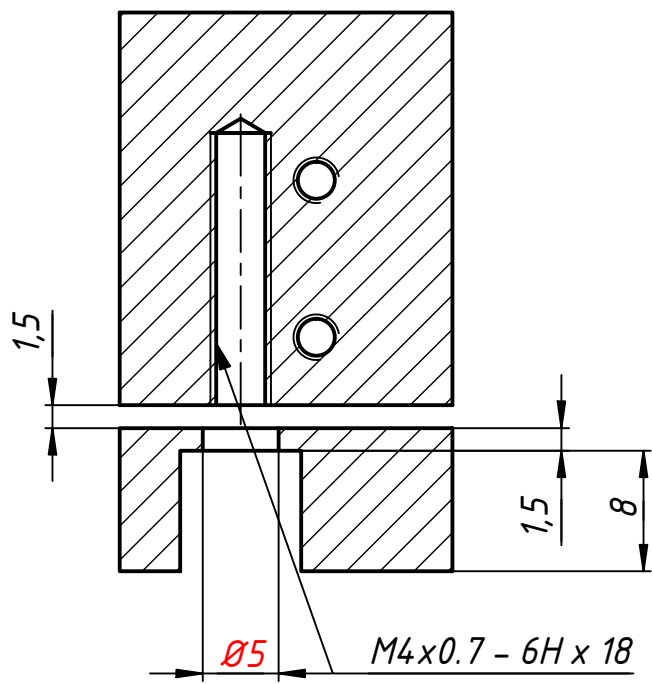

Молочка, Площадь 9475,727 мм²

X:\AmplifierLab_TETA\2022_TETA-3-HE_v6\1_Инжекция\Изолятор\Обойма_4мм_TETA.ipt
 X:\AmplifierLab_TETA\2023_TETA_univ_Чертежи\v3_Инжекция\Обойма_4мм_TETA.idw

A-A (2:1)

					Многоканальная система для ЕСЕЛ, ИПФ, Мухин			
Изм.	Лист	№ докум.	Подп.	Дата	Обойма_4мм_TETA	Лит.	Масса	Масштаб
Разраб.	alexbug			12.05.2023			0,0	2:1
Пров.						Лист	Листов	1
Т. контр.					Д16 кол-во: 10 шт.	Avesta Project Ltd.		
Нач.отд.								
Н. контр.								
Утв.								