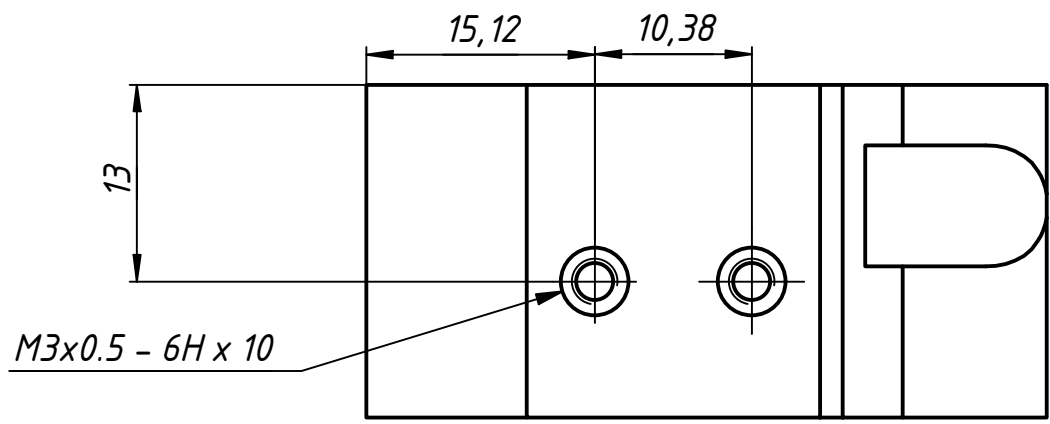

Молочка, Площадь 9475,727 мм²

X:\AmplifierLab_TETA\2022_TETA-3-HE_v6\1_Инжекция\Изолятор\Обойма_4мм_TETA.ipt
 X:\AmplifierLab_TETA\2023_TETA_univ_Чертежи\v3_Инжекция\Обойма_4мм_TETA.idw

A-A (2:1)

					Многоканальная система для ЕСЕЛ, ИПФ, Мухин			
Изм.	Лист	№ докум.	Подп.	Дата	Обойма_4мм_TETA	Лит.	Масса	Масштаб
Разраб.	alexbug			12.05.2023			0,0	2:1
Пров.						Лист	Листов	1
Т. контр.					Д16 кол-во: 10 шт.	Avesta Project Ltd.		
Нач.отд.								
Н. контр.								
Утв.								