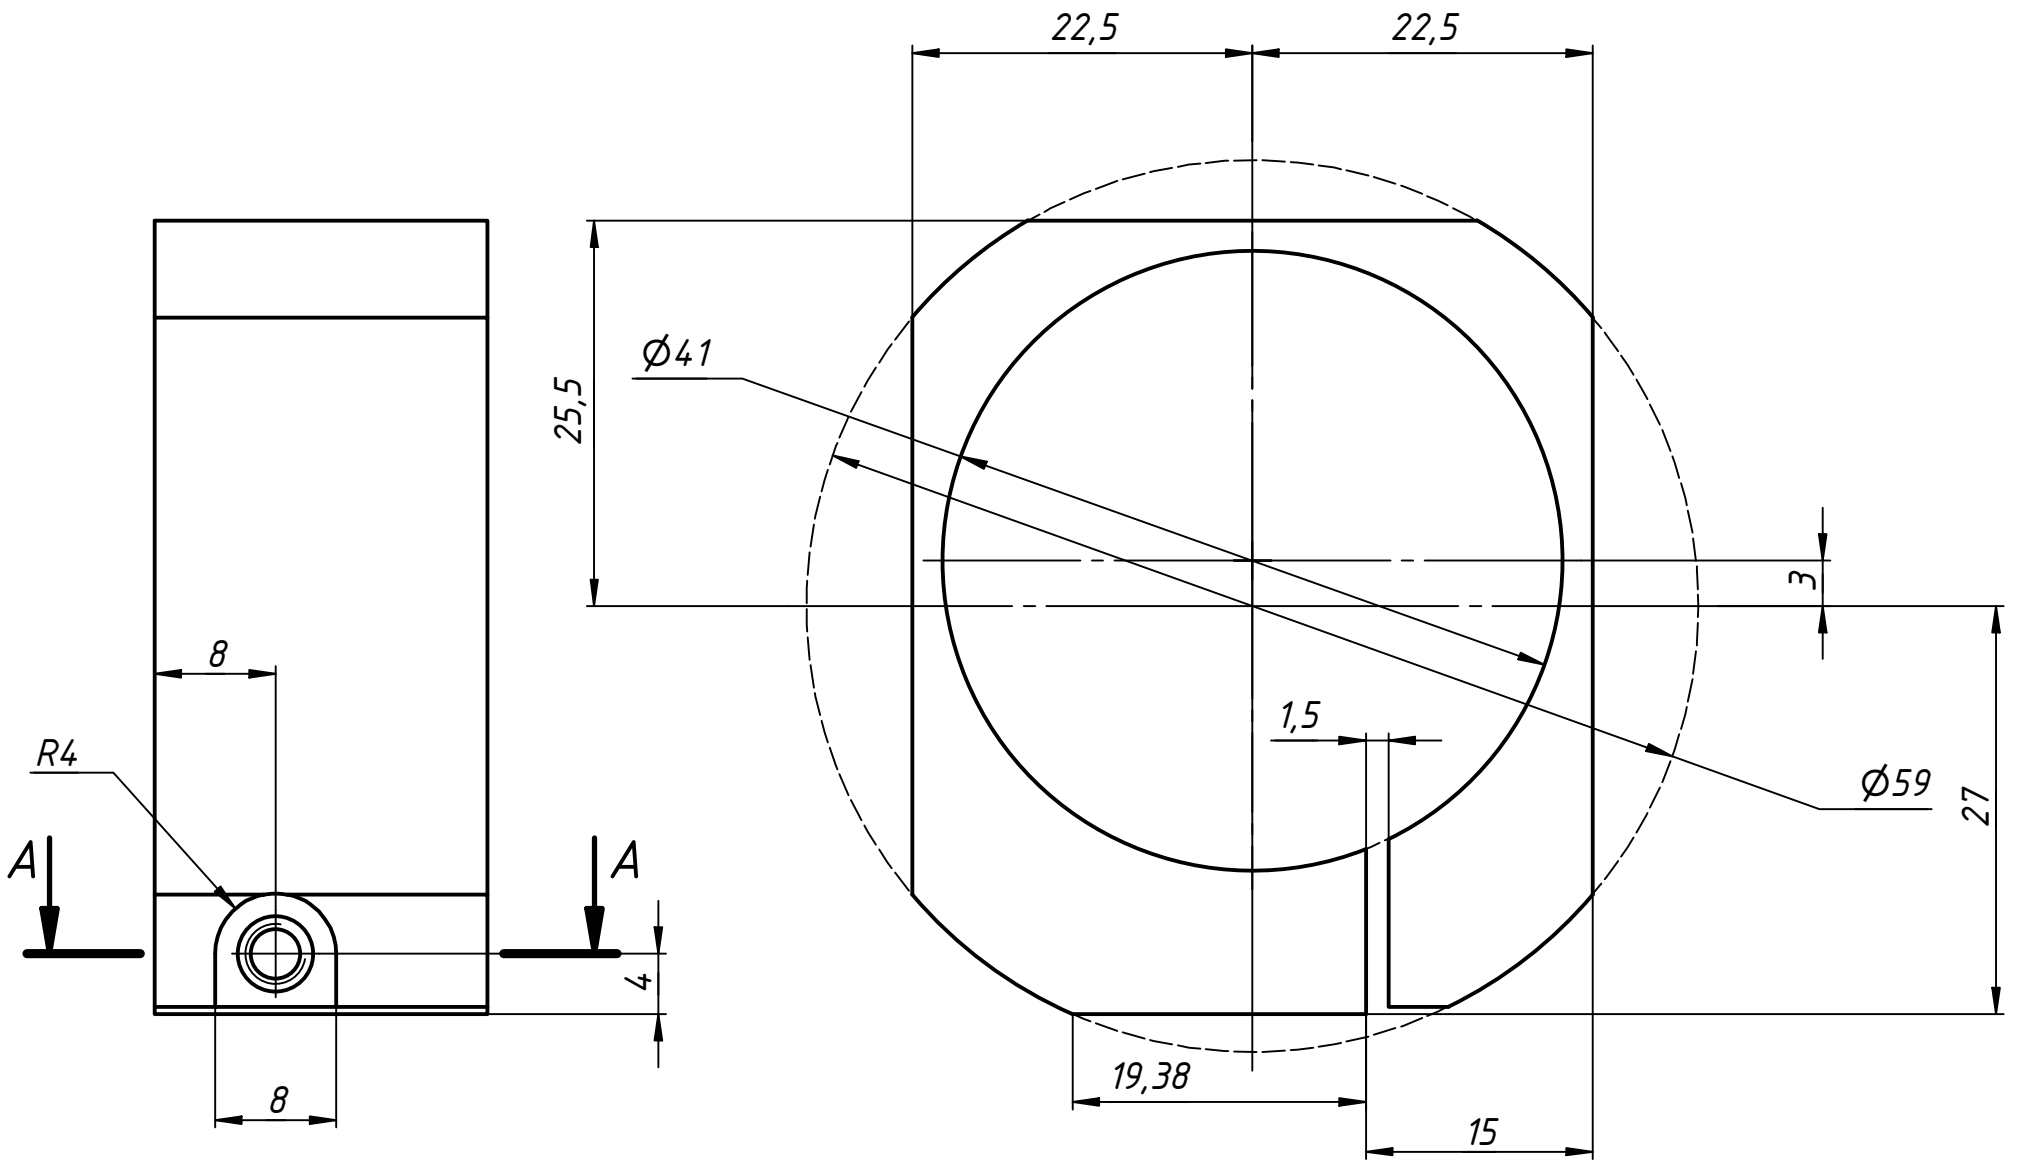

Молочка, Площадь 9475,727 мм²

X:\AmplifierLab_TETA\2022_TETA-3-HE_v6\1_Инжекция\Изолятор\Обойма_4мм_TETA.ipt
 X:\AmplifierLab_TETA\2023_TETA_univ_Чертежи\v3_Инжекция\Обойма_4мм_TETA.idw

A-A (2:1)

					Многоканальная система для ЕСЕЛ, ИПФ, Мухин			
Изм.	Лист	№ докум.	Подп.	Дата	Обойма_4мм_TETA	Лит.	Масса	Масштаб
Разраб.	alexbug			12.05.2023			0,0	2:1
Пров.						Лист	Листов	1
Т. контр.					Д16 кол-во: 10 шт.	Avesta Project Ltd.		
Нач.отд.								
Н. контр.								
Утв.								