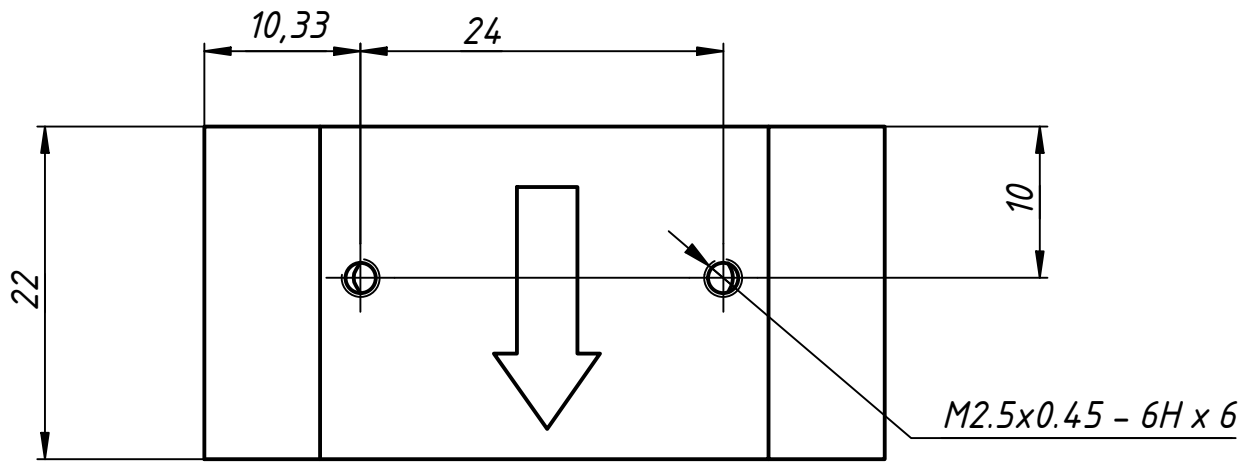

Молочка, Площадь 9475,727 мм²

X:\AmplifierLab_TETA\2022_TETA-3-HE_v6\1_Инжекция\Изолятор\Обойма_4мм_TETA.ipt
 X:\AmplifierLab_TETA\2023_TETA_univ_Чертежи\v3_Инжекция\Обойма_4мм_TETA.idw

A-A (2:1)

					Многоканальная система для ЕСЕЛ, ИПФ, Мухин			
Изм.	Лист	№ докум.	Подп.	Дата	Обойма_4мм_TETA	Лит.	Масса	Масштаб
Разраб.	alexbug			12.05.2023			0,0	2:1
Пров.						Лист	Листов	1
Т. контр.					Д16 кол-во: 10 шт.	Avesta Project Ltd.		
Нач.отд.								
Н. контр.								
Утв.								