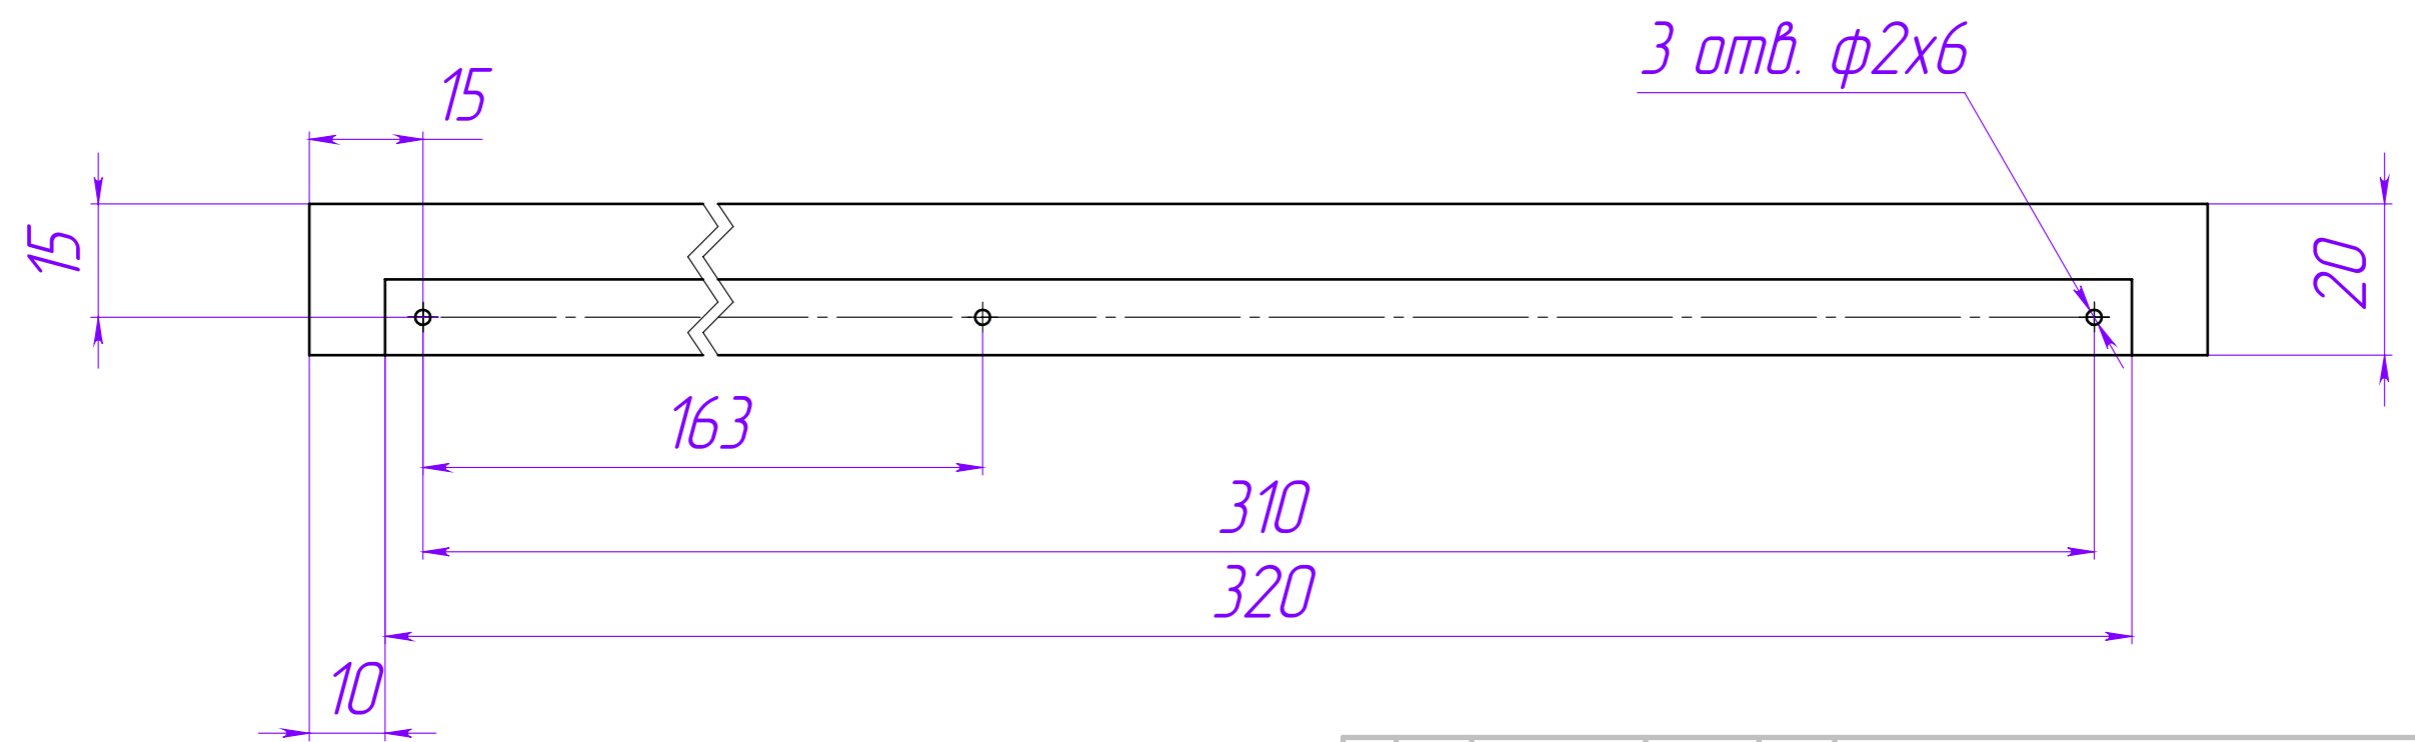

Первичная применимость	EN.01.002
Справочный номер	

- \*Размеры для справок.
- H12, h12, IT12/2.

1				16.08.2022
Изм	Лист	№ докум.	Подпись	Дата
Разраб.				26.07.2022
Проверил				
Т. контр.				
Нач. отд.				
Н. контр.				
Утвердил				

<b>EN.01.002</b>			
<b>Стенка задняя</b>	Литера	Масса	Масштаб
		0.135	1:1
	Лист	1	Листов
			1