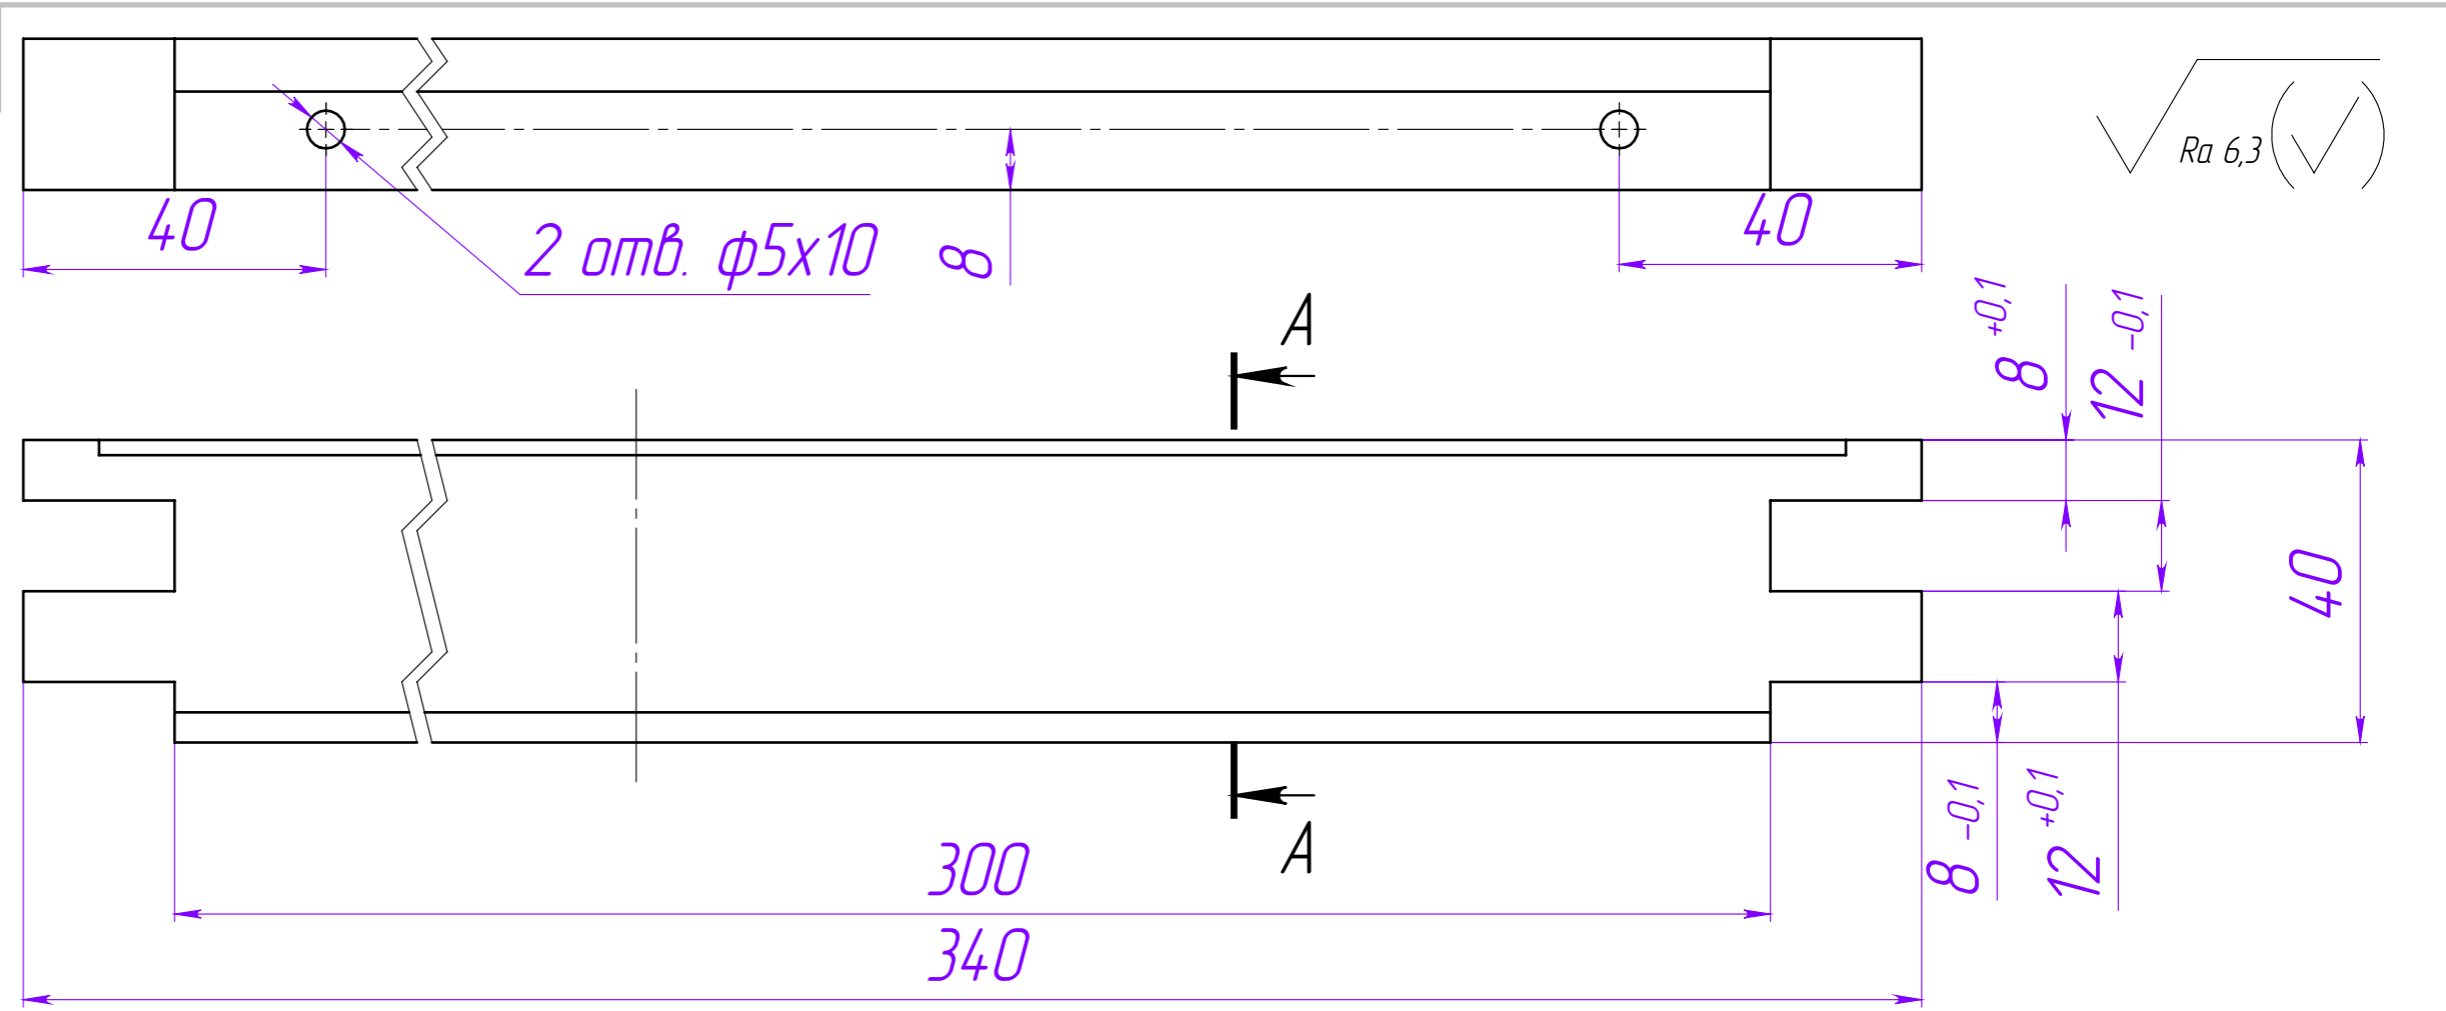

Первичная применимость	EN.01.002
Справочный номер	

- \*Размеры для справок.
- H12, h12, IT12/2.

1				16.08.2022
Изм	Лист	№ докум.	Подпись	Дата
Разраб.				26.07.2022
Проверил				
Т. контр.				
Нач. отд.				
Н. контр.				
Утвердил				

<b>EN.01.002</b>			
<b>Стенка задняя</b>	Литера	Масса	Масштаб
		0.135	1:1
	Лист	1	Листов
			1