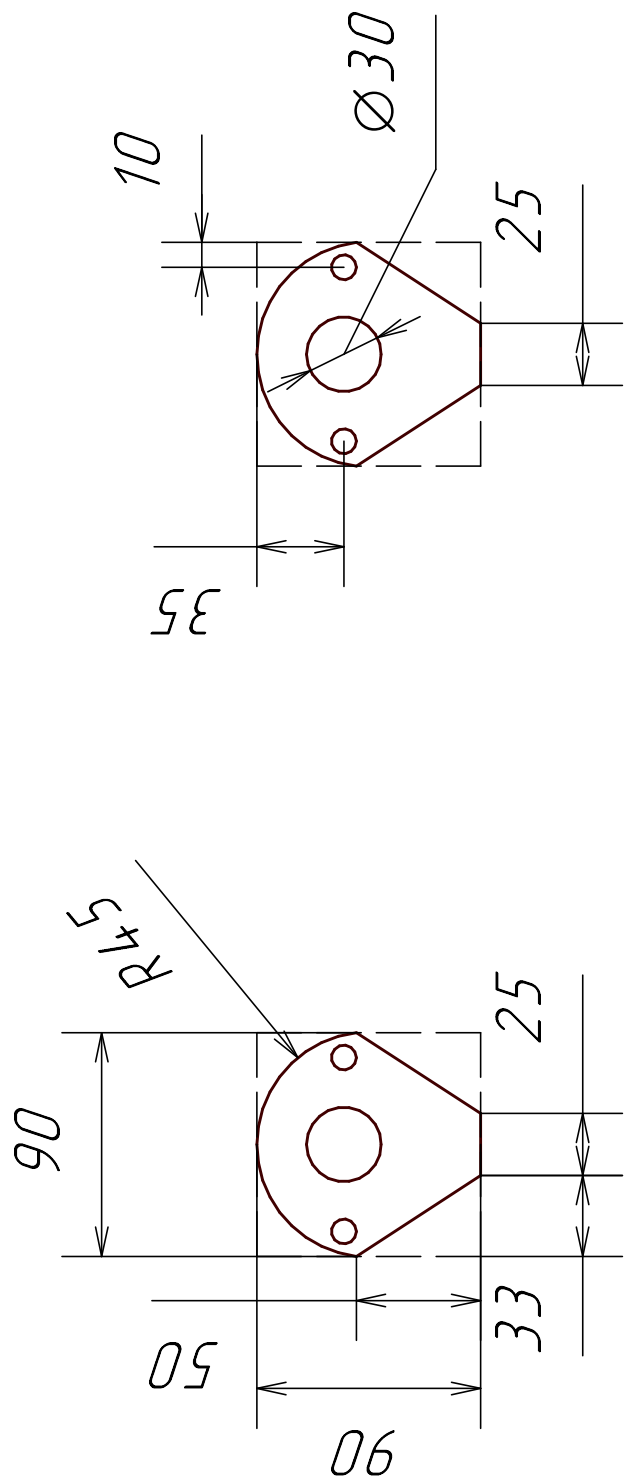

СТАЛЬНАЯ ПЛАСТИНА 2 ММ

труба стальная

толщина стенки 1-1,2 мм