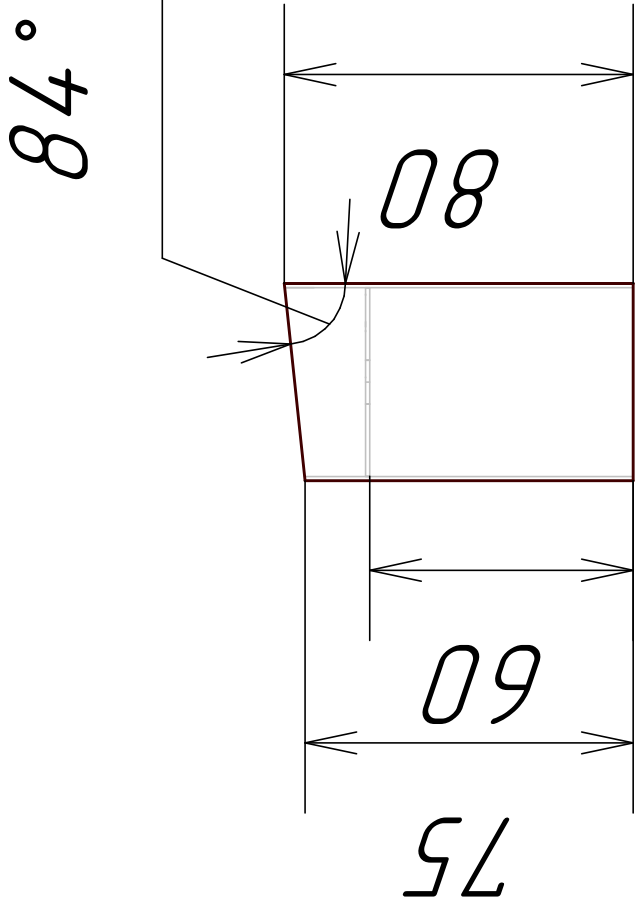

СТАЛЬНАЯ ПЛАСТИНА 2 ММ

труба стальная

толщина стенки 1-1,2 мм