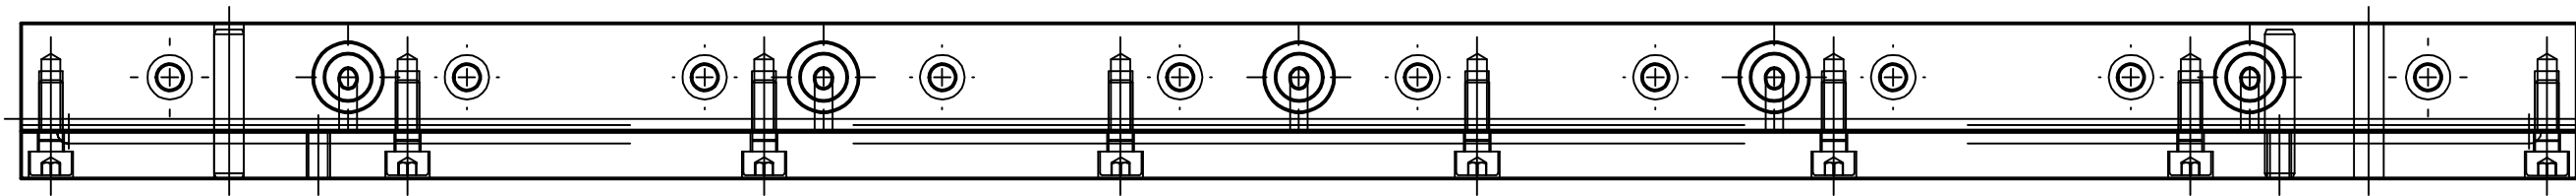

Сопло 430-5 в сборе

1	ПЛАНКА НЕСУЩАЯ 430-9	1
2	ПЛАНКА ВСТРЕЧНАЯ 430	1
3	ШИМ ПЛАСТИНА 430 X 418	1
4	ВИНТ М4 X 12 DIN 912	8
5	ШТИФТ 5 X 25 ГОСТ 3128-70	2