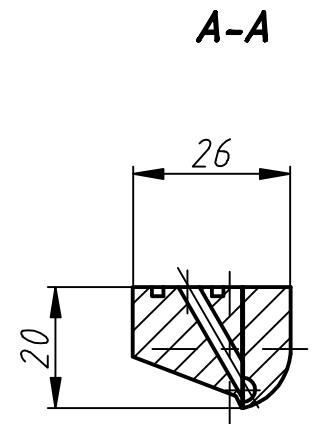

Сопло 430-5 в сборе

1	ПЛАНКА НЕСУЩАЯ 430-9	1
2	ПЛАНКА ВСТРЕЧНАЯ 430	1
3	ШИМ ПЛАСТИНА 430 X 418	1
4	ВИНТ М4 X 12 DIN 912	8
5	ШТИФТ 5 X 25 ГОСТ 3128-70	2