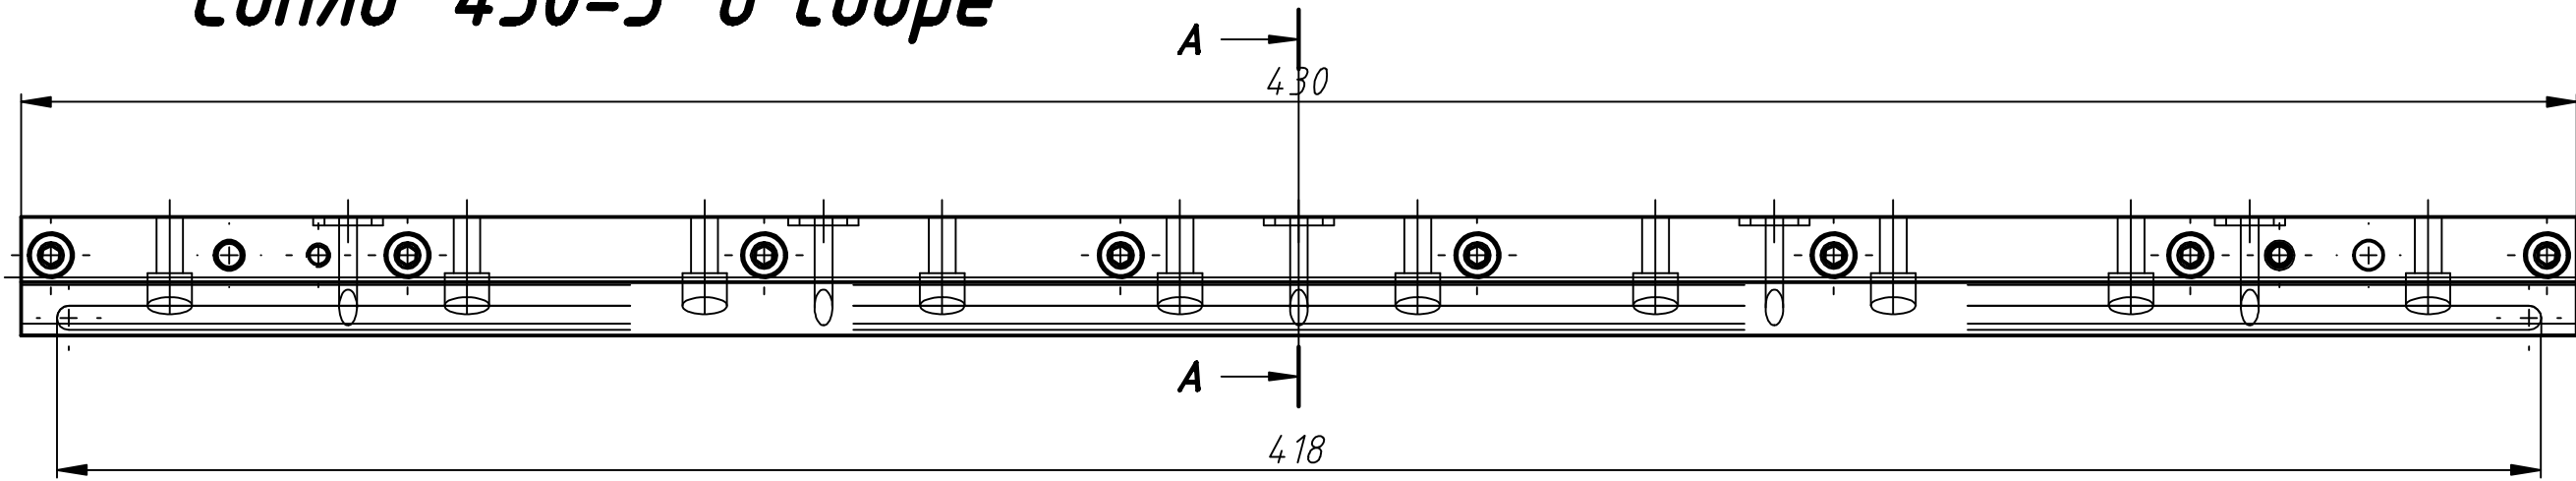

Сопло 430-5 в сборе

1	ПЛАНКА НЕСУЩАЯ 430-9	1
2	ПЛАНКА ВСТРЕЧНАЯ 430	1
3	ШИМ ПЛАСТИНА 430 X 418	1
4	ВИНТ М4 X 12 DIN 912	8
5	ШТИФТ 5 X 25 ГОСТ 3128-70	2