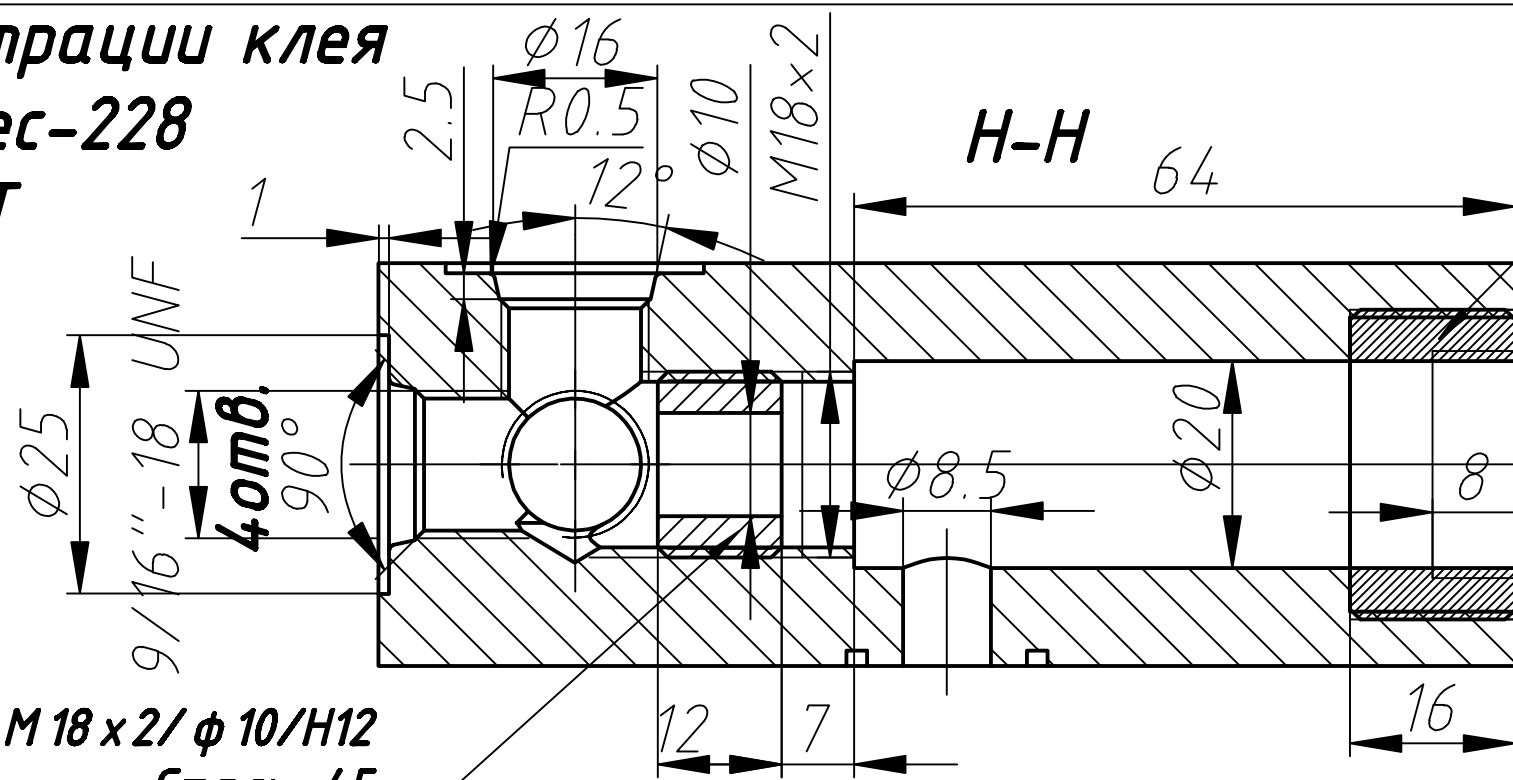

Бункер фильтрации клея
Головки Yutes-228
Дюраль Д 16 Т

Вставка M30 x 1,5 / M22 x 2 x 8 / H=16
Сталь 45
 согласовать и зафиксировать положение по держателю фильтра

Вставка M18 x 2 / $\phi 10$ / H12
Сталь 45