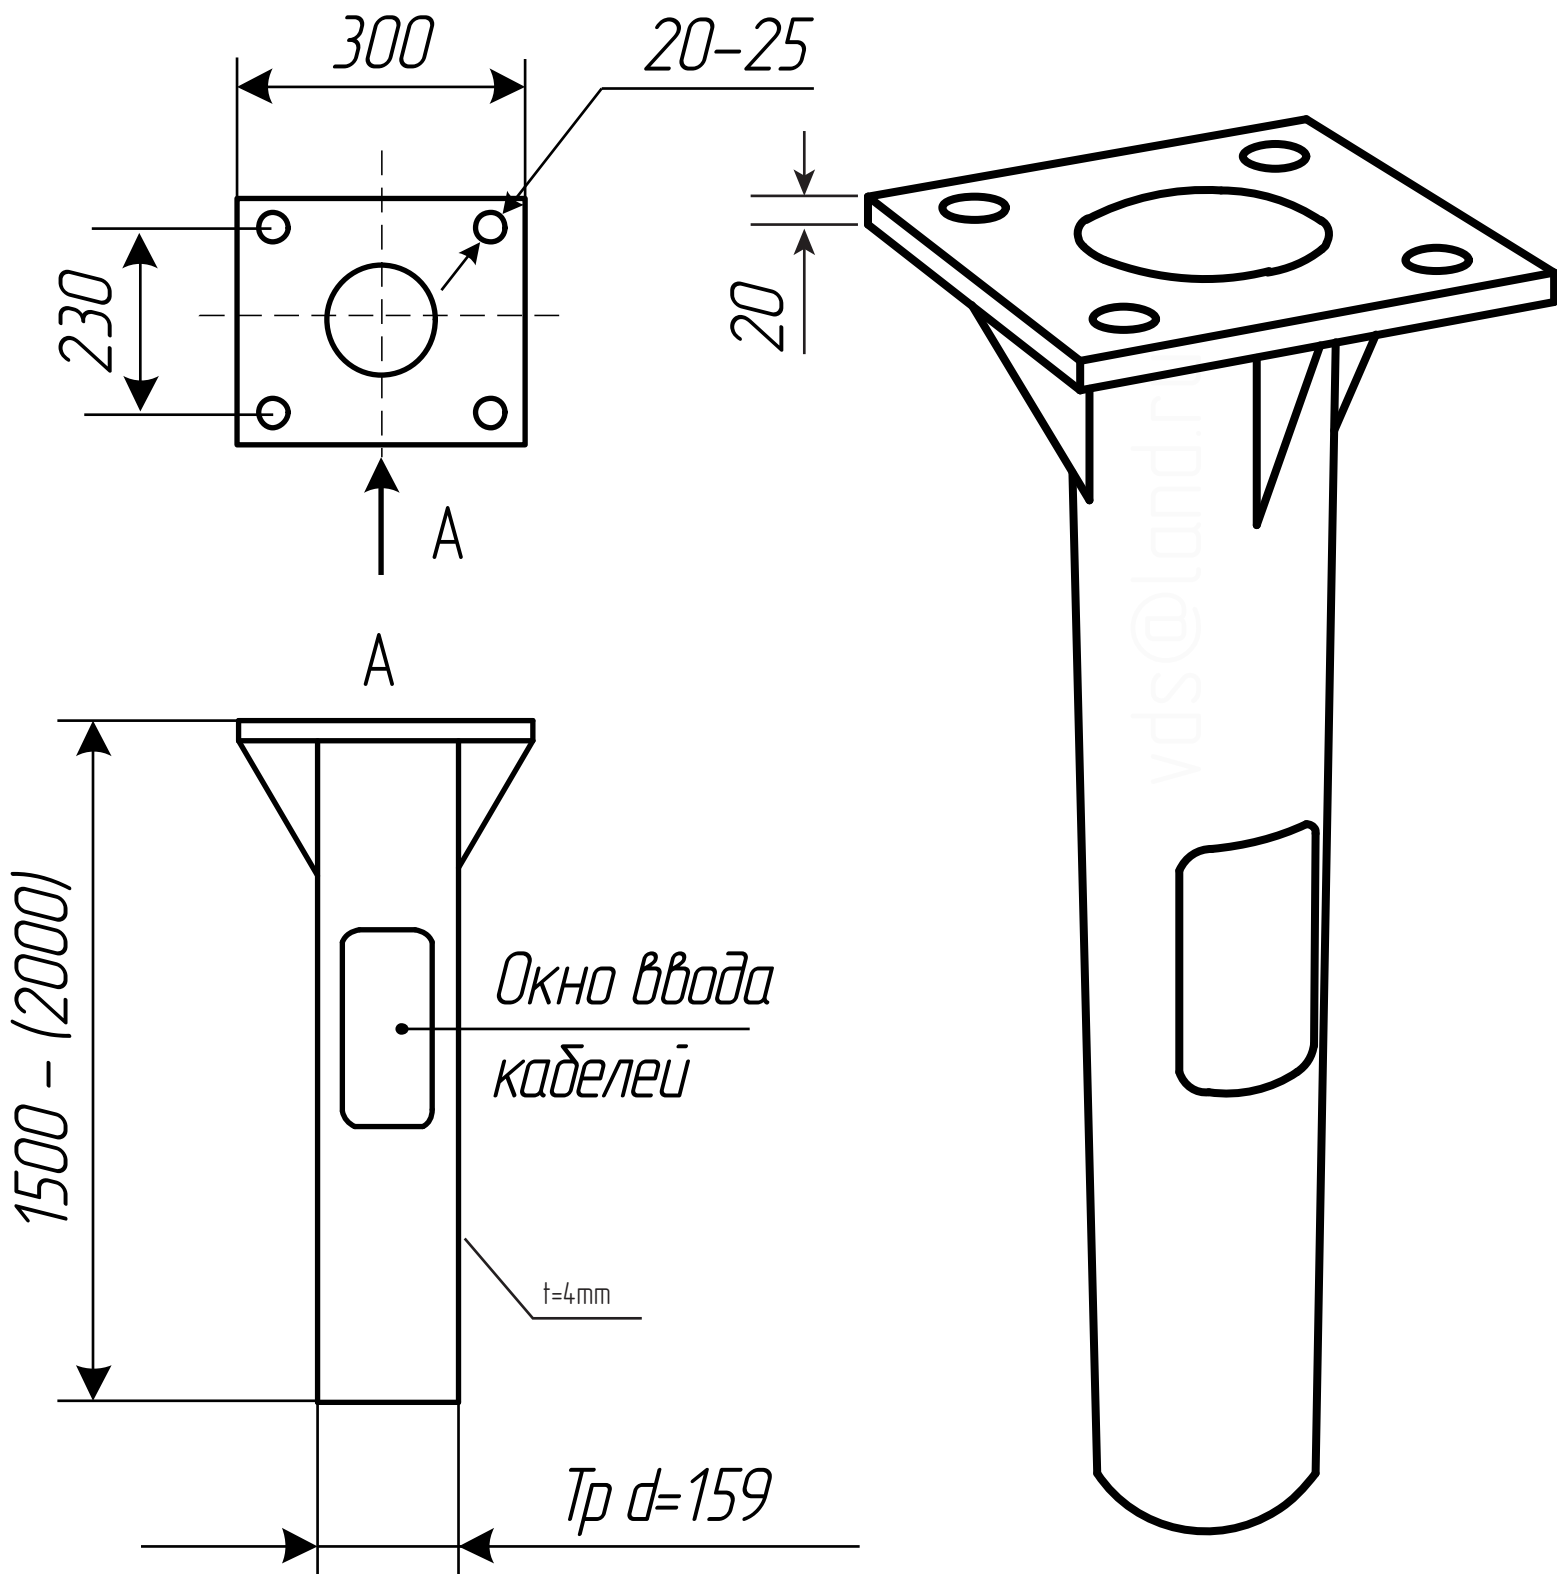

Закладная деталь фундамента
ЗДФ-159/4-1,5-δ-300

* покрытие, битумная мастика.

** количество = 27шт.