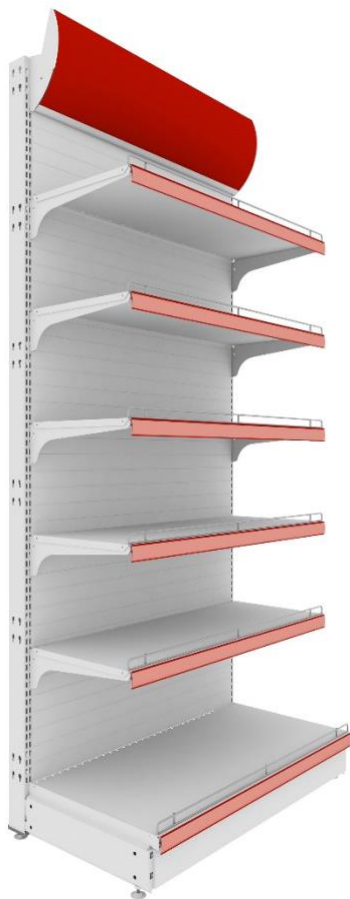

Все металлические детали стеллажа окрашиваются глянцевой порошковой краской белого цвета. Конструкция стоек и кронштейнов полок должны обеспечивать возможность изменения высоты полки с шагом не более 25 мм. Допустимая максимальная нагрузка на полку указана на габаритном чертеже.

НАИМЕНОВАНИЕ	КОММЕНТАРИЙ
Стойка (с регулируемой пяткой)	Штамповка, формовка, сталь 2 мм.
Опора (с регулируемой пяткой)	
Кронштейн полки 400 мм.	
Полка прямая 400 мм.	Штамповка, формовка, сталь 0,5 мм.
Полка прямая 500 мм.	
Задняя панель	
Задняя панель перфорированная	
Цоколь	Штамповка, формовка, сталь 1 мм.
Задняя панель фриза	
Кронштейн фриза	
Пластиковый ценникодержатель	Красный + прозрачный полиэтилен
Ограничитель прямой для полки 1000 мм.	Стальной пруток 5 мм., гибка, цинкование,
Вкладка фриза	Молочный акрил, 1 мм.
Крючок 200 мм. с ценникодержателем	Стальной пруток 5 мм., гибка, оцинковка, прозрачный пластик

Отдельностоящий торговый стеллаж, комплектуется двумя стойками. Два стеллажа, установленные рядом могут опираться на одну смежную стойку. При расположении стеллажей в ряд, количество стоек = количеству стеллажей + 1.

1. Стеллаж пристенный 2 250 x 1 000 x 500

Комплектация отдельностоящего стеллажа:

НАИМЕНОВАНИЕ	КОЛ-ВО
Стойка (с регулируемой пяткой)	2
Опора (с регулируемой пяткой)	2
Полка прямая 400 мм.	5
Полка прямая 500 мм.	1
Ценникодержатель (для полки 1000 мм.)	6
Ограничитель (для полки 1000 мм.)	6
Цоколь	1
Кронштейн для полки 400 мм.	10
Задняя панель	6
Кронштейн для фриза	2
Задняя панель фриза	1
Вкладка фриза	1