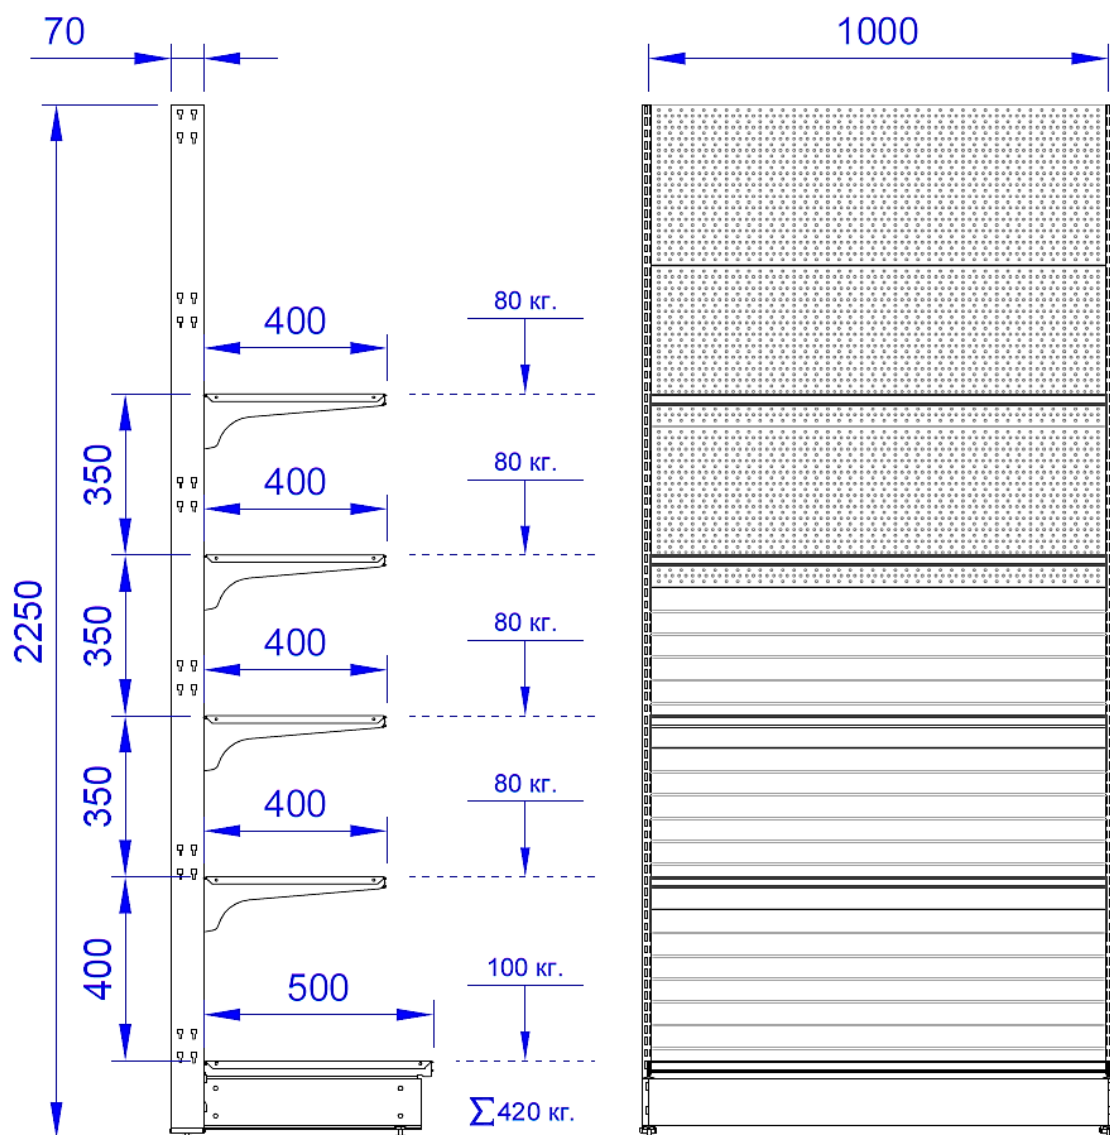

Все металлические детали стеллажа окрашиваются глянцевой порошковой краской белого цвета. Конструкция стоек и кронштейнов полок должны обеспечивать возможность изменения высоты полки с шагом не более 25 мм. Допустимая максимальная нагрузка на полку указана на габаритном чертеже.

1. Стеллаж пристенный 2 250 x 1 000 x 500

Комплектация отдельностоящего стеллажа:

НАИМЕНОВАНИЕ	КОЛ-ВО
Стойка (с регулируемой пяткой)	2
Опора (с регулируемой пяткой)	2
Полка прямая 400 мм.	5
Полка прямая 500 мм.	1
Ценникодержатель (для полки 1000 мм.)	6
Ограничитель (для полки 1000 мм.)	6
Цоколь	1
Кронштейн для полки 400 мм.	10
Задняя панель	6
Кронштейн для фриза	2
Задняя панель фриза	1
Вкладка фриза	1

2. Стеллаж пристенный с перфорированными задними панелями 2 250 x 1 000 x 500

Комплектация отдельностоящего стеллажа:

НАИМЕНОВАНИЕ	КОЛ-ВО
Стойка (с регулируемой пяткой)	2
Опора (с регулируемой пяткой)	2
Полка прямая 400 мм.	4
Полка прямая 500 мм.	1
Ценникодержатель (для полки 1000 мм.)	5
Ограничитель (для полки 1 000 мм.)	5
Цоколь	1
Кронштейн для полки 400 мм.	8
Задняя панель	3
Задняя панель перфорированная	3
Кронштейн для фриза	2
Задняя панель фриза	1
Вкладка фриза	1
Крючок 200 мм. с ценникодержателем	35

№ п/п	Наименование Товара	Ед. измерения
1	2	3
1.	Стеллаж пристенный 2 250 x 1 000 x 500	23 254 штук
2.	Стеллаж пристенный с перфорированными задними панелями 2 250 x 1 000 x 500	2 546 штук
	Итого	25 800 штук