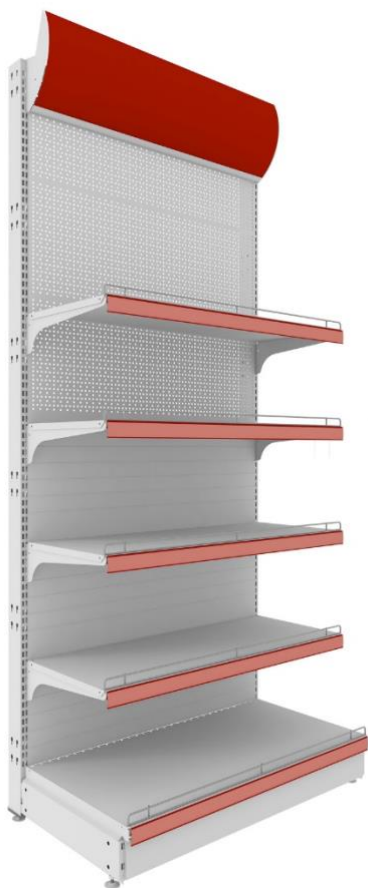

Все металлические детали стеллажа окрашиваются глянцевой порошковой краской белого цвета. Конструкция стоек и кронштейнов полок должны обеспечивать возможность изменения высоты полки с шагом не более 25 мм. Допустимая максимальная нагрузка на полку указана на габаритном чертеже.

НАИМЕНОВАНИЕ	КОММЕНТАРИЙ
Стойка (с регулируемой пяткой)	Штамповка, формовка, сталь 2 мм.
Опора (с регулируемой пяткой)	
Кронштейн полки 400 мм.	
Полка прямая 400 мм.	Штамповка, формовка, сталь 0,5 мм.
Полка прямая 500 мм.	
Задняя панель	
Задняя панель перфорированная	
Цоколь	Штамповка, формовка, сталь 1 мм.
Задняя панель фриза	
Кронштейн фриза	
Пластиковый ценникодержатель	Красный + прозрачный полиэтилен
Ограничитель прямой для полки 1000 мм.	Стальной пруток 5 мм., гибка, цинкование,
Вкладка фриза	Молочный акрил, 1 мм.
Крючок 200 мм. с ценникодержателем	Стальной пруток 5 мм., гибка, оцинковка, прозрачный пластик

1. Стеллаж пристенный 2 250 x 1 000 x 500

Комплектация отдельностоящего стеллажа:

НАИМЕНОВАНИЕ	КОЛ-ВО
Стойка (с регулируемой пяткой)	2
Опора (с регулируемой пяткой)	2
Полка прямая 400 мм.	5
Полка прямая 500 мм.	1
Ценникодержатель (для полки 1000 мм.)	6
Ограничитель (для полки 1000 мм.)	6
Цоколь	1
Кронштейн для полки 400 мм.	10
Задняя панель	6
Кронштейн для фриза	2
Задняя панель фриза	1
Вкладка фриза	1

2. Стеллаж пристенный с перфорированными задними панелями 2 250 x 1 000 x 500

Комплектация отдельностоящего стеллажа:

НАИМЕНОВАНИЕ	КОЛ-ВО
Стойка (с регулируемой пяткой)	2
Опора (с регулируемой пяткой)	2
Полка прямая 400 мм.	4
Полка прямая 500 мм.	1
Ценникодержатель (для полки 1000 мм.)	5
Ограничитель (для полки 1 000 мм.)	5
Цоколь	1
Кронштейн для полки 400 мм.	8
Задняя панель	3
Задняя панель перфорированная	3
Кронштейн для фриза	2
Задняя панель фриза	1
Вкладка фриза	1
Крючок 200 мм. с ценникодержателем	35