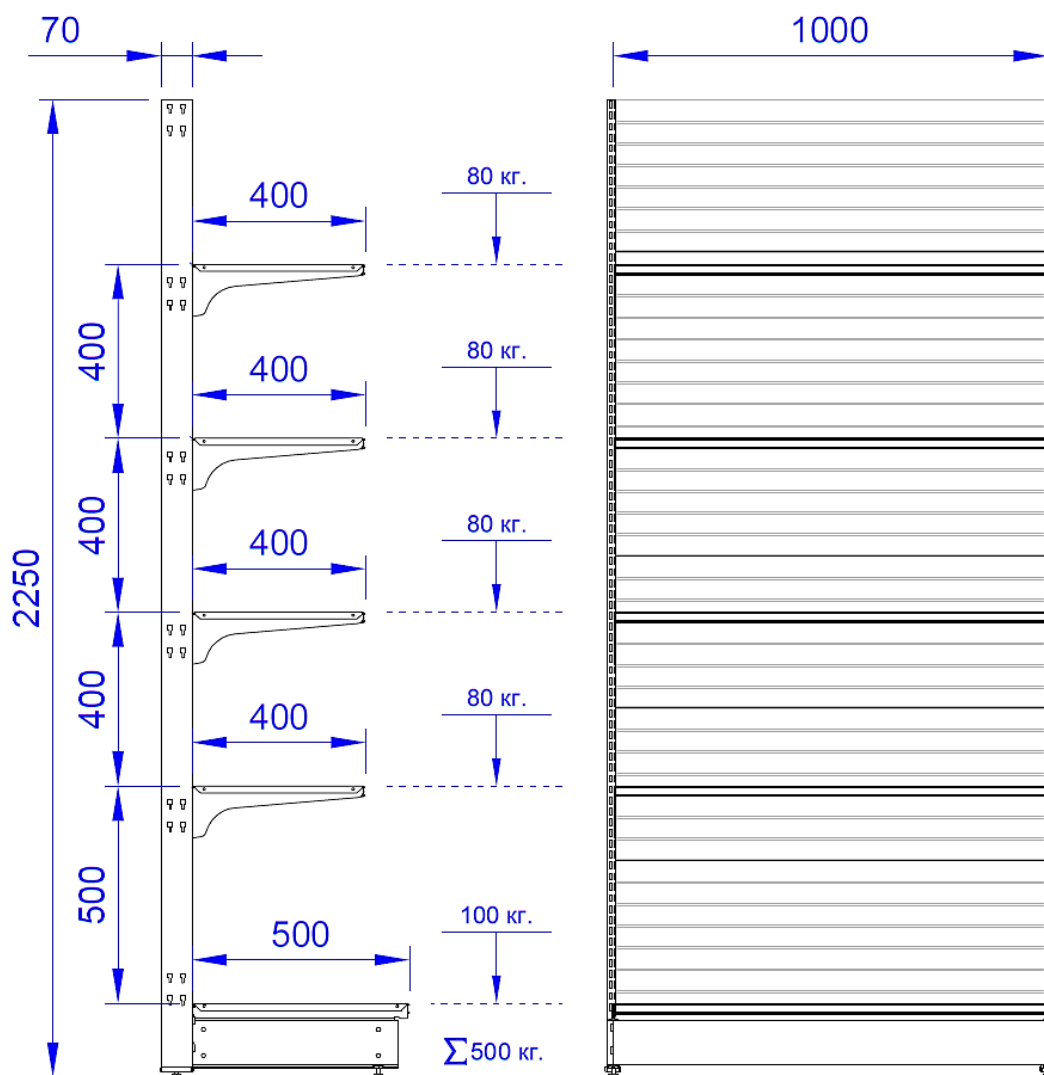

1. Стеллаж пристенный 2 250 x 1 000 x 500

Комплектация отдельностоящего стеллажа:

НАИМЕНОВАНИЕ	КОЛ-ВО
Стойка (с регулируемой пяткой)	2
Опора (с регулируемой пяткой)	2
Полка прямая 400 мм.	5
Полка прямая 500 мм.	1
Ценникодержатель (для полки 1000 мм.)	6
Ограничитель (для полки 1000 мм.)	6
Цоколь	1
Кронштейн для полки 400 мм.	10
Задняя панель	6
Кронштейн для фриза	2
Задняя панель фриза	1
Вкладка фриза	1