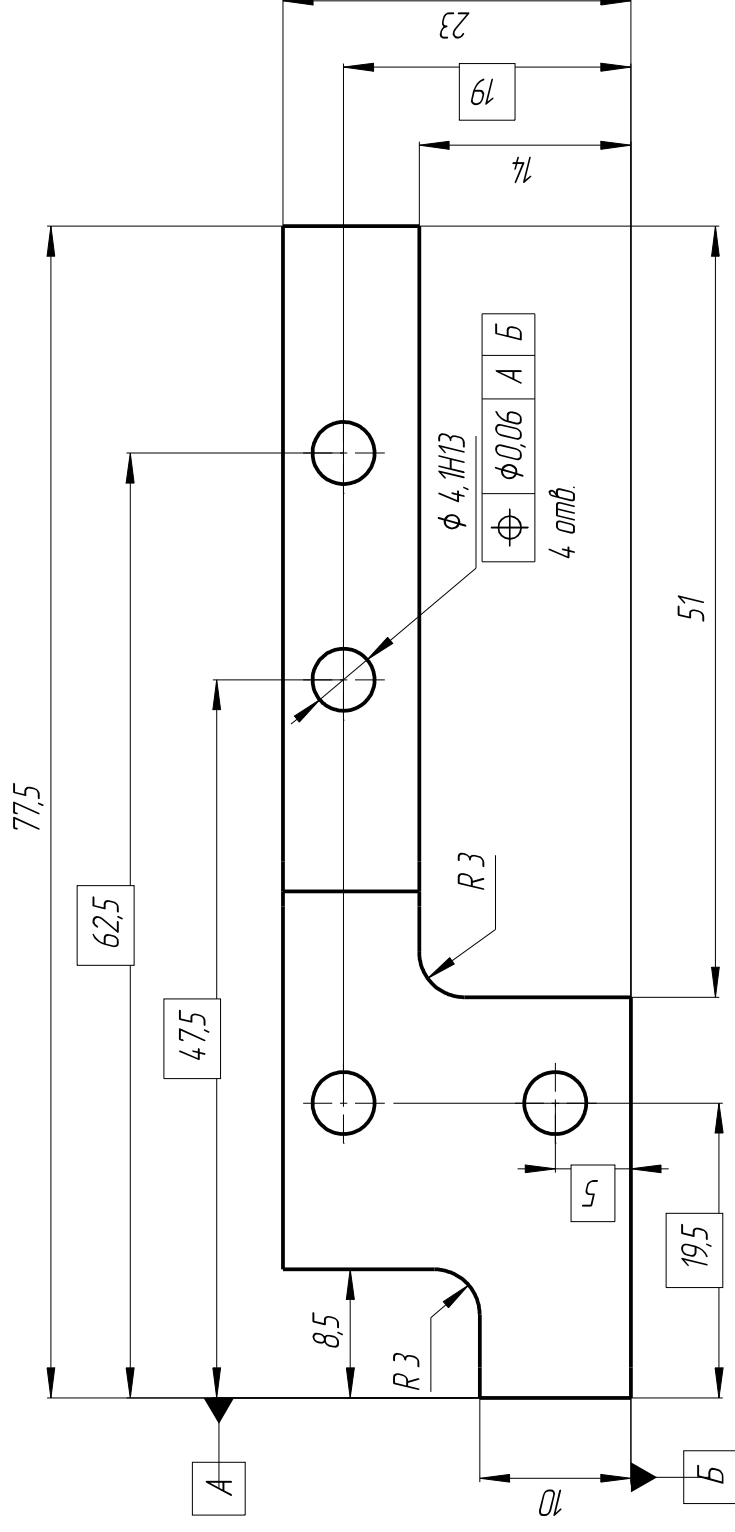

XXXX.7922221.003

XXXX.7922221.000
Лист № документа

1 Неуказанные предельные отклонения размеров $\pm 0,05$ мм, $\pm 0,5^\circ$

XXXX.7922221.003

Шина минусовая

Лента ДПРНТ 1x30 мм БрФФ6,5-0,15
ГОСТ 1761-92

Изм/Лист	№ докум.	Подп.	Дата
Разработ.	Коробянский О.		04.01.22
Проверил			
Т. контр.			
Нач. отд.			
Н. контр.			
Утв.			
Лист	Масса	Масштаб	
1	0,003	2:1	
Лист	Листов		
1	1		