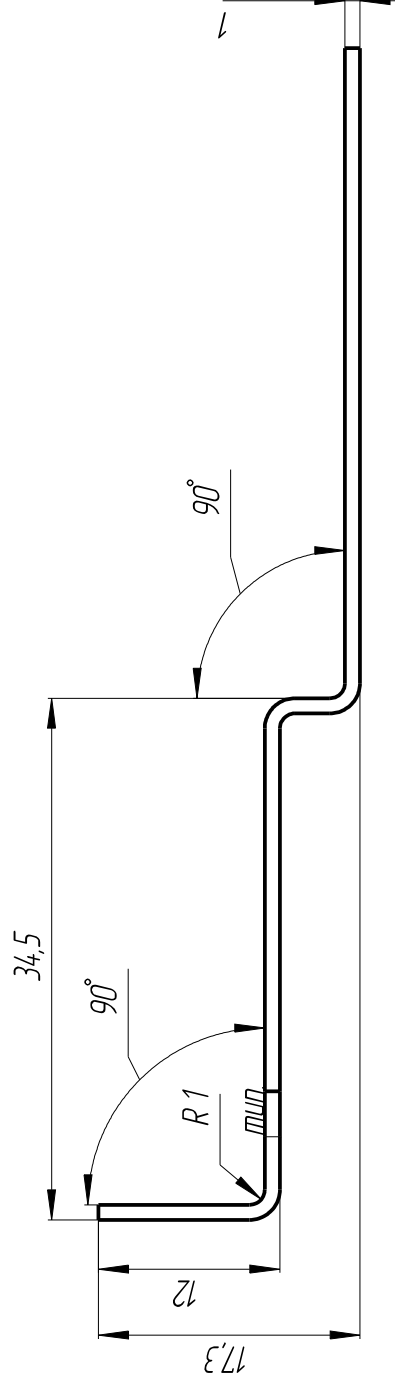

XXXX.7922221.003

XXXX.7922221.000
Лист № документа

1 Неуказанные предельные отклонения размеров $\pm 0,05$ мм, $\pm 0,5^\circ$

XXXX.7922221.003

Шина минусовая

Лента ДПРНТ 1x30 мм БрФФ6,5-0,15
ГОСТ 1761-92

Изм/Лист	№ докум.	Подп.	Дата
Разработ.	Коробянский О.		04.01.22
Проверил			
Т. контр.			
Нач. отд.			
Н. контр.			
Утв.			
Лист	Масса	Масштаб	
1	0,003	2:1	
Лист	Листов		
1	1		