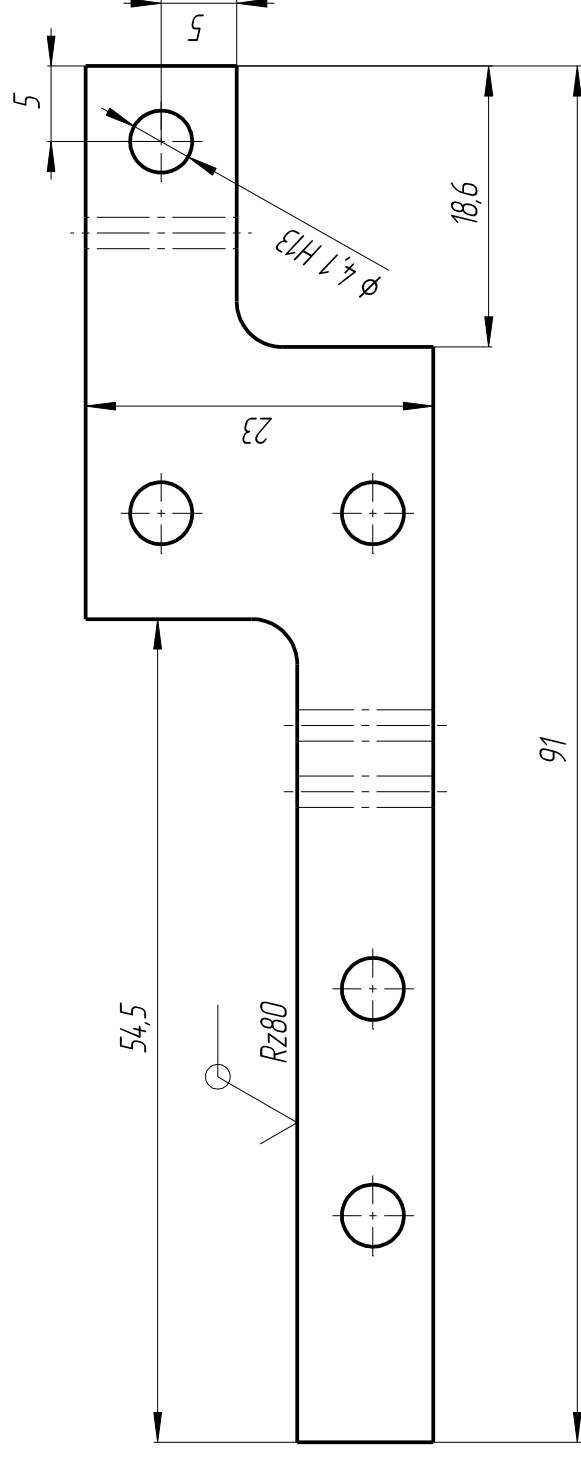

XXXX.7922221.003

XXXX.7922221.000
Лист № документа

1 Неуказанные предельные отклонения размеров $\pm 0,05$ мм, $\pm 0,5^\circ$

XXXX.7922221.003

Шина минусовая

Лента ДПРНТ 1x30 мм БрФФ6,5-0,15
ГОСТ 1761-92

Изм/Лист	№ докум.	Подп.	Дата
Разработ.	Коробянский О.		04.01.22
Проверил			
Т. контр.			
Нач. отд.			
Н. контр.			
Утв.			
Лист	Масса	Масштаб	
1	0,003	2:1	
Лист	Листов		
1	1		