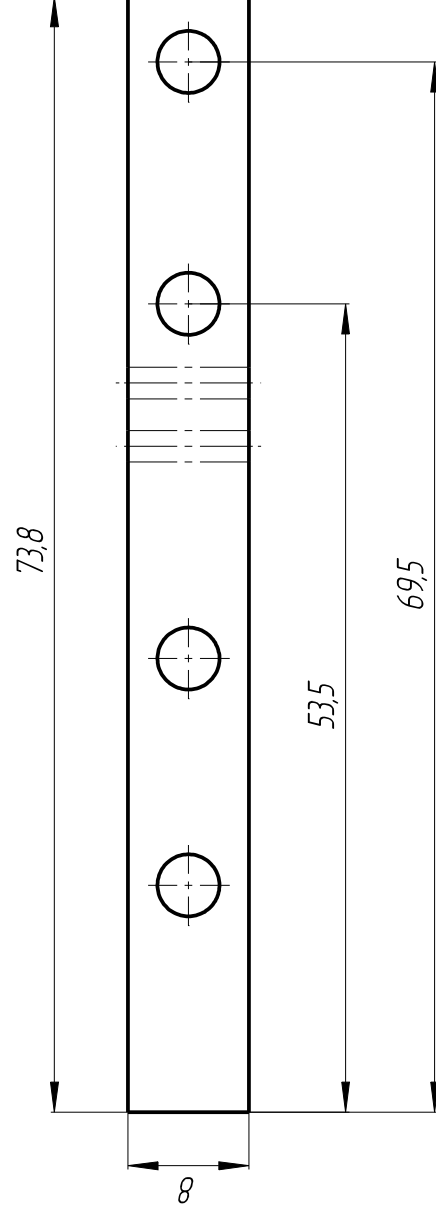

XXXX.7922221.002

XXXX.7922221.000  
Лепр. нумер.

Српав. №

A

Лодп. у дато

Инд. № дцдл.

Взм. инд. №

Лодп. у дато

Инд. № подл.

1 Неуказанные предельные отклонения размеров  $\pm 0,05$  мм,  $\pm 0,5^\circ$

XXXX.7922221.002

Шина плюсовая

Лента ДПРНТ 1x10 мм БрФФ6,5-0,15  
ГОСТ 1761-92

Изм/Лист	№ докум.	Подп.	Дата
Разраб.	Коробянский О		04.01.21
Проверил			
Т. контр.			
Нач. отд.			
И. контр.			
Утв.			