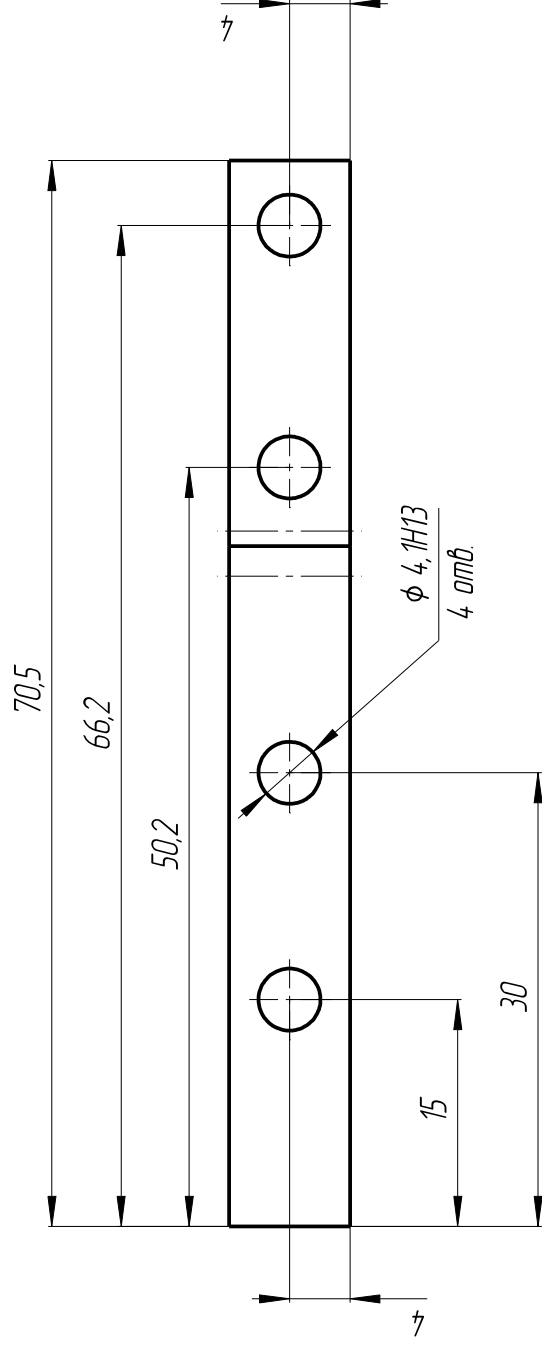

XXXX.7922221.002

XXXX.7922221.000  
Лепр. нумер.

Српав. №

A

Лодп. у дато

Инд. № дцдл.

Взм. инд. №

Лодп. у дато

Инд. № подл.

1 Неуказанные предельные отклонения размеров  $\pm 0,05$  мм,  $\pm 0,5^\circ$

XXXX.7922221.002

Шина плюсовая

Лента ДПРНТ 1x10 мм БрФФ6,5-0,15  
ГОСТ 1761-92

Изм/Лист	№ докум.	Подп.	Дата
Разраб.	Коробянский О		04.01.21
Проверил			
Т. контр.			
Нач. отд.			
И. контр.			
Утв.			

Лист	Масса	Масштаб
1	0,003	2:1
Лист	Листов	1

PlusPower

1 Копировал

Формат А3

М/А