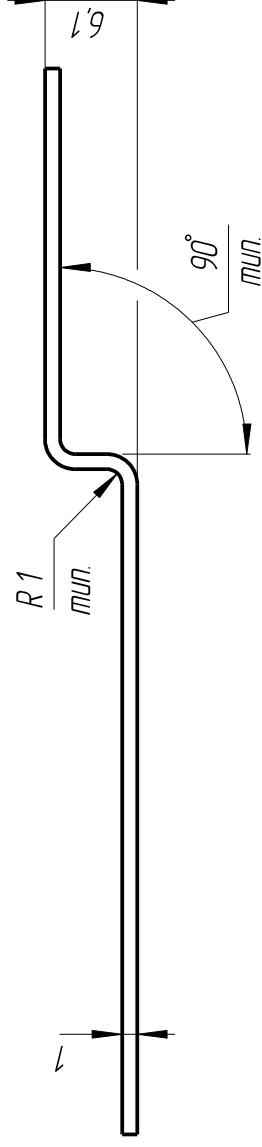

XXXX.7922221.002

XXXX.7922221.000  
Лепр. нумер.

Српав. №

A

Лодп. у дато

Инд. № дцдл.

Взм. инд. №

Лодп. у дато

Инд. № подл.

1 Неуказанные предельные отклонения размеров  $\pm 0,05$  мм,  $\pm 0,5^\circ$

XXXX.7922221.002

Шина плюсовая

Лента ДПРНТ 1x10 мм БрФФ6,5-0,15  
ГОСТ 1761-92

Изм/Лист	№ докум.	Подп.	Дата
Разраб.	Коробянский О		04.01.21
Проверил			
Т. контр.			
Нач. отд.			
И. контр.			
Утв.			

Лист	Масса	Масштаб
1	0,003	2:1
Лист	Листов	1

PlusPower

1 Копировал

Формат А3

М/А