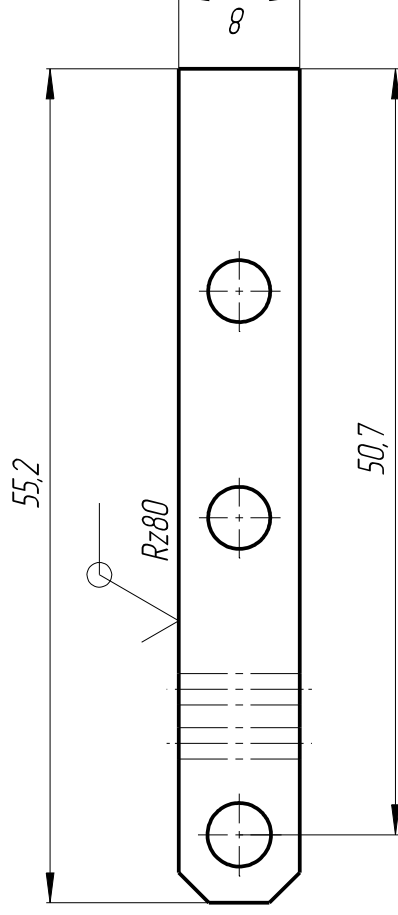

XXXX.7922221.001

XXXX.7922221.000

Лист. нумер.

Лист. №

A

Лист. и дата

Инд. № дроб.

Взам. инд. №

Лист. и дата

Инд. № подл.

1 Неуказанные предельные отклонения размеров $\pm 0,05$ мм, $\pm 0,5^\circ$

XXXX.7922221.001

Шина промежуточная

Лента ДПРНТ 1x10 мм БрФФ6,5-0,15
ГОСТ 1761-92

Изм/Лист	№ докум.	Подп.	Дата
Разраб.	Коробянский О		04.01.22
Проверил			
Т. контр.			
Нач. отд.			
И. контр.			
Утв.			

Лист	Масса	Масштаб
Лист	0,003	2:1
Листов		Листов 1

PlusPower