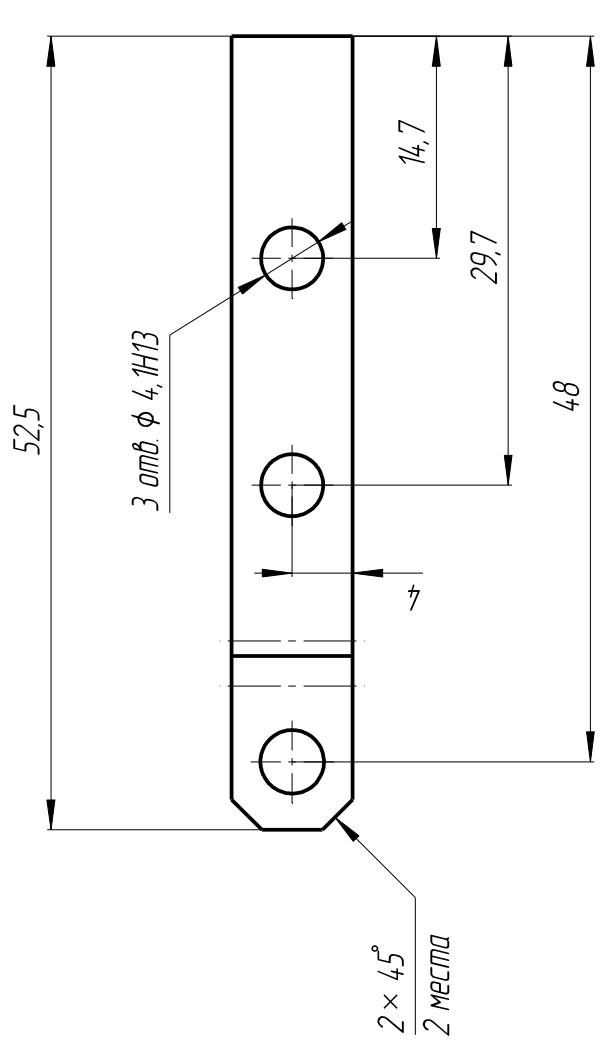

XXXX.7922221.001

XXXX.7922221.000

Лист. нумер.

Лист. №

A

Лист. и дата

Инд. № дроб.

Взам. инд. №

Лист. и дата

Инд. № подл.

1 Неуказанные предельные отклонения размеров $\pm 0,05$ мм, $\pm 0,5^\circ$

XXXX.7922221.001

Шина промежуточная

Лента ДПРНТ 1x10 мм БрФФ6,5-0,15
ГОСТ 1761-92

Изм/Лист	№ докум.	Подп.	Дата
Разраб.	Коробянский О		04.01.22
Проверил			
Т. контр.			
Нач. отд.			
И. контр.			
Утв.			

Лист	Масса	Масштаб
Лист	0,003	2:1
Листов		Листов 1

PlusPower