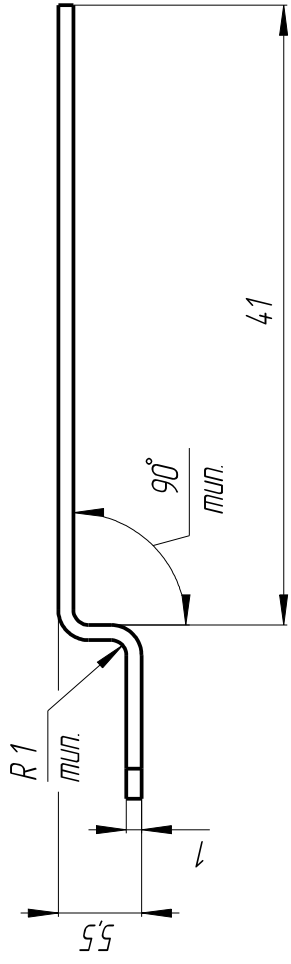

XXXX.7922221.001

XXXX.7922221.000

Лист. нумер.

Лист. №

A

Лист. и дата

Инд. № дроб.

Взам. инд. №

Лист. и дата

Инд. № подл.

1 Неуказанные предельные отклонения размеров $\pm 0,05$ мм, $\pm 0,5^\circ$

XXXX.7922221.001

Шина промежуточная

Лента ДПРНТ 1x10 мм БрФФ6,5-0,15
ГОСТ 1761-92

Изм/Лист	№ докум.	Подп.	Дата
Разраб.	Коробянский О		04.01.22
Проверил			
Т. контр.			
Нач. отд.			
И. контр.			
Утв.			

Лист	Масса	Масштаб
Лист	0,003	2:1
Листов		Листов 1

PlusPower