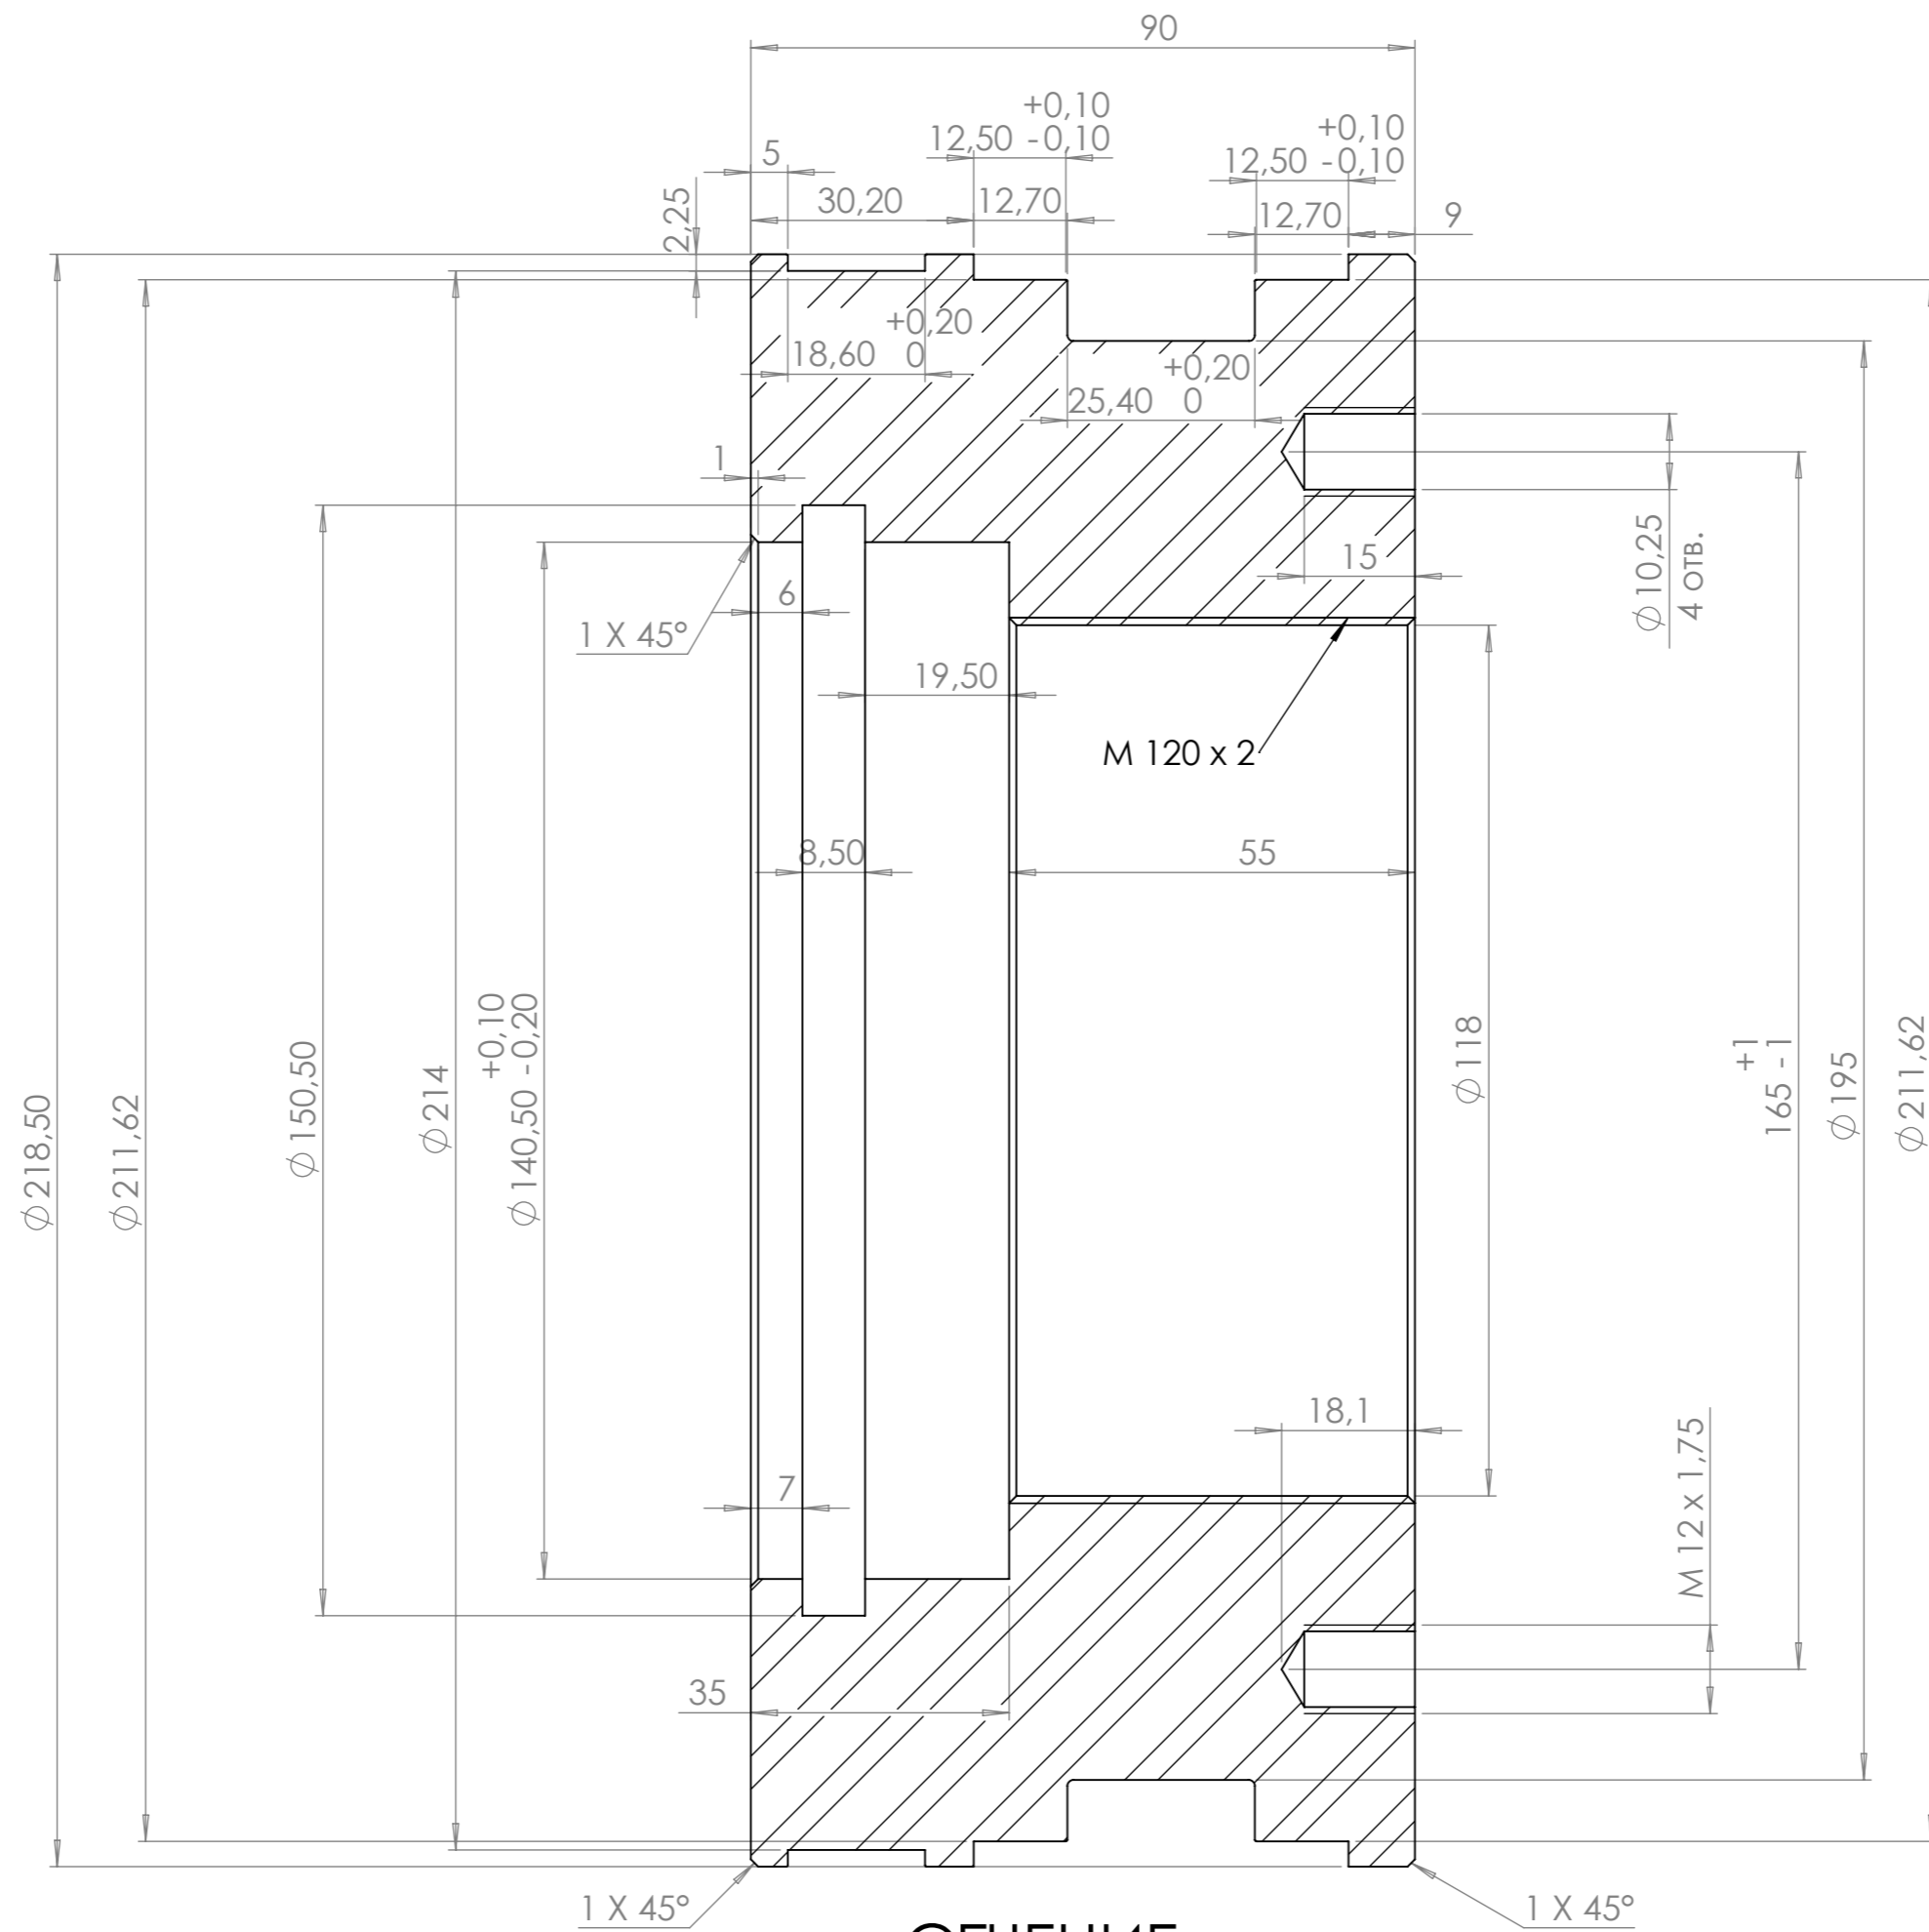

поршень

Доделать :
4 отв М12;
Размер 141.

СЕЧЕНИЕ А-А
МАСШТАБ 1 : 1