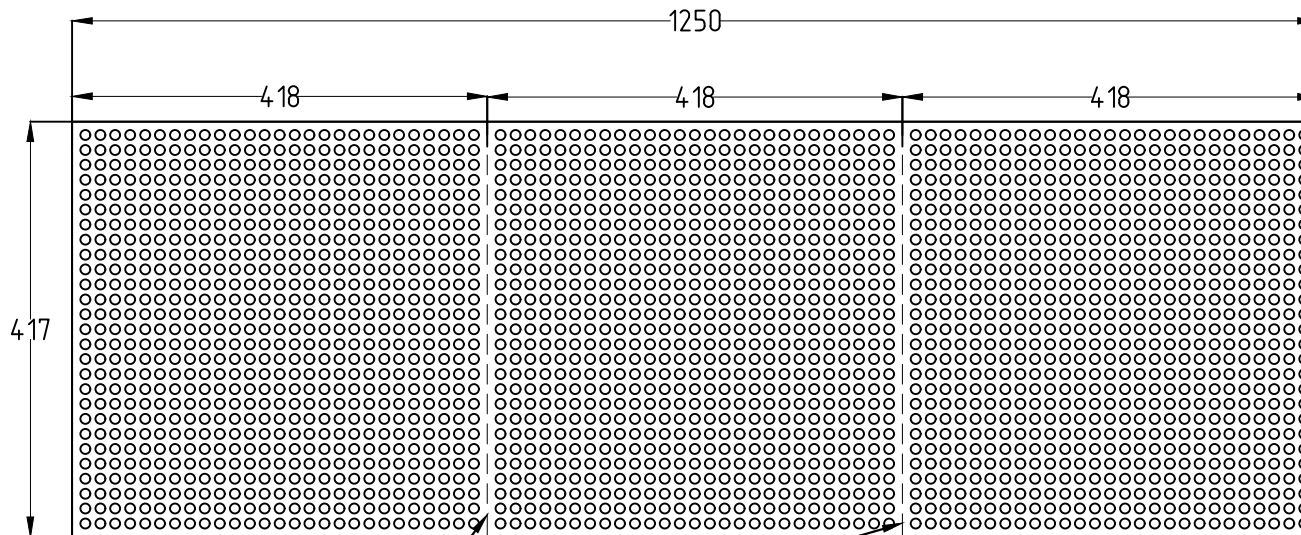

Узел А (5:1)

развёртка детали

Линии гйда

		Разрб.	Количество
		Изображе	Зеркально
	корпус корзины	Масса	