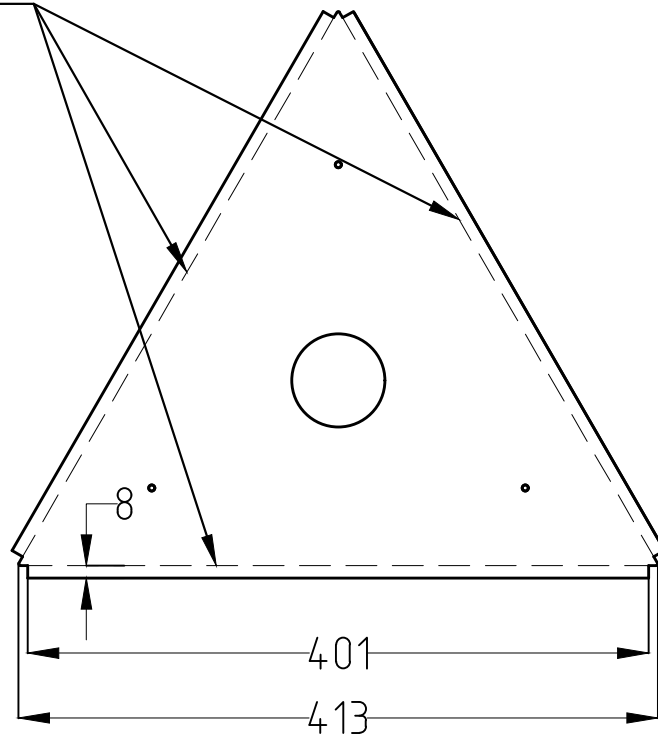

Линии гуда

		Разрб.	Количество	
			Изображен	Зеркально
		Масса	1	1
	Дно корзины	Лист 1 мм Ст3		