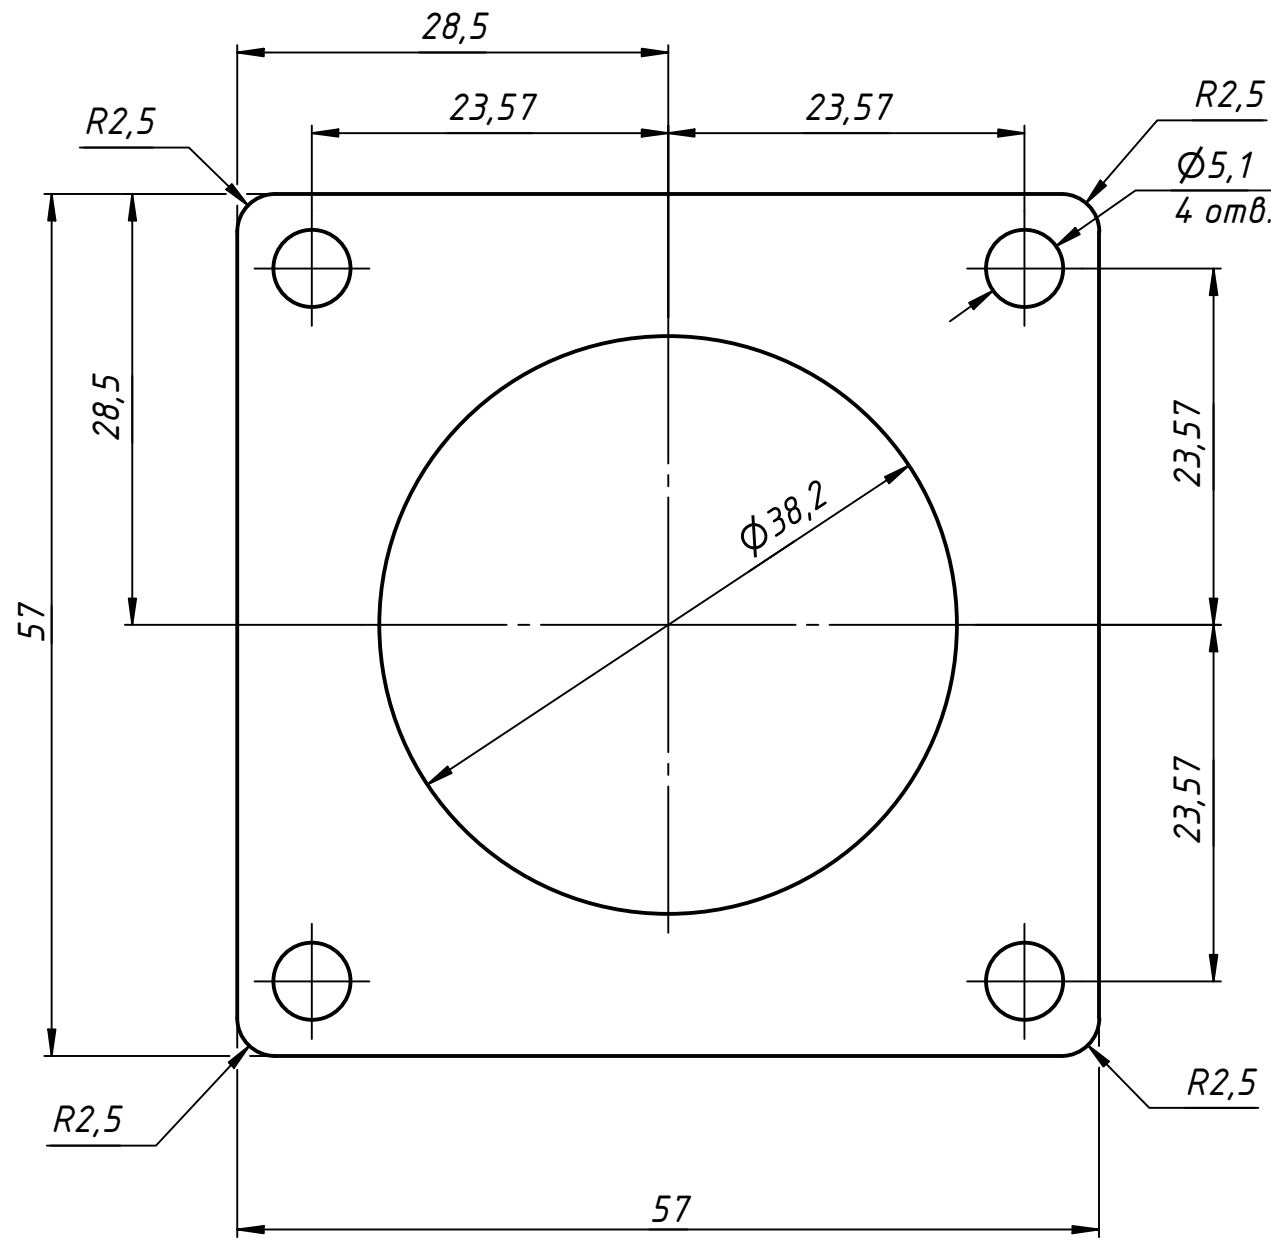

шт - 718872

√ Ra 12,5 (√)

- *Размеры для справок.
- Неуказанные предельные отклонения размеров: $H14; h14; \pm IT \frac{14}{2}$.

Перв. примен.
Справ. №
А
Подп. и дата
Инв. № дубл.
Взам. инв. №
Подп. и дата
Инв. № подл.

					Д8872 - 1шт		
					Лит.	Масса	Масштаб
Изм.	Лист	№ докум.	Подп.	Дата		0,0	2:1
Разраб.	Веретельник			22.08.2021			
Пров.					Лист	Листов	1
Т. контр.					Лист 2 мм		
Нач.отд.							
Н. контр.							
Утв.							