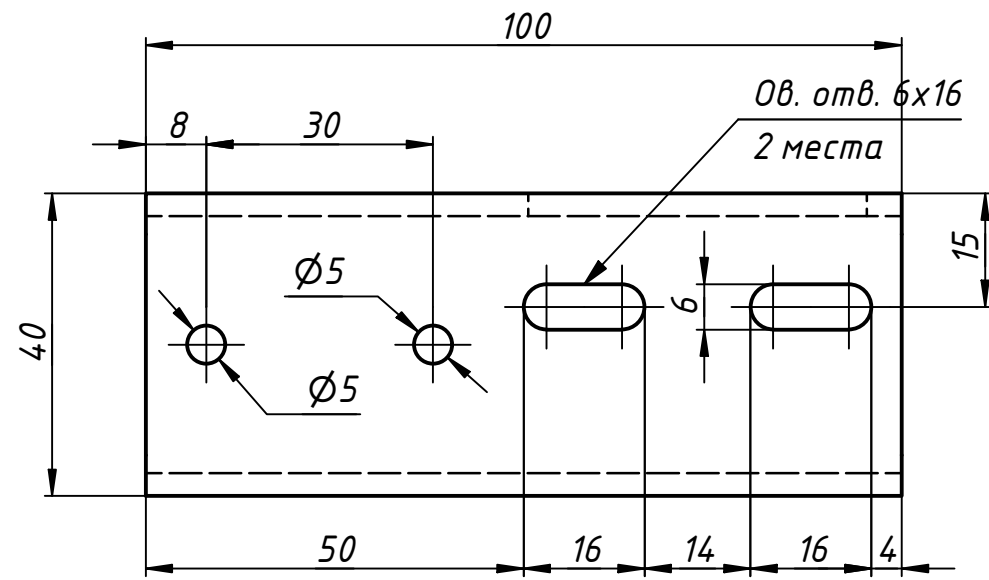

штл - 70617

$\sqrt{Ra\ 12,5}$  (✓)

- \*Размеры для справок.
- Неуказанные предельные отклонения размеров: H14; h14; ±IT  $\frac{14}{2}$ .

				<b>Д1904 - 1шт</b>		
				Лист	Масса	Масштаб
					0,1	1:1
Изм.	Лист	№ докум.	Подп.	Дата	Лист	
				22.08.2021	Листов 1	
Разраб.	Веретельник					
Пров.						
Т. контр.						
Нач.отд.						
Н. контр.						
Утв.						
				Лист 3 мм		