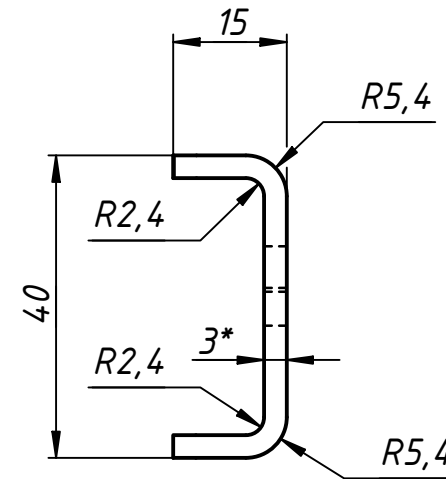

штл - 70617

$\sqrt{Ra\ 12,5}$  (✓)

- \*Размеры для справок.
- Неуказанные предельные отклонения размеров: H14; h14; ±IT  $\frac{14}{2}$ .

				<b>Д1904 - 1шт</b>		
				Лист	Масса	Масштаб
					0,1	1:1
Изм.	Лист	№ докум.	Подп.	Дата	Лист	
				22.08.2021	Листов 1	
Разраб.	Веретельник					
Пров.						
Т. контр.						
Нач.отд.						
Н. контр.						
Утв.						
				Лист 3 мм		