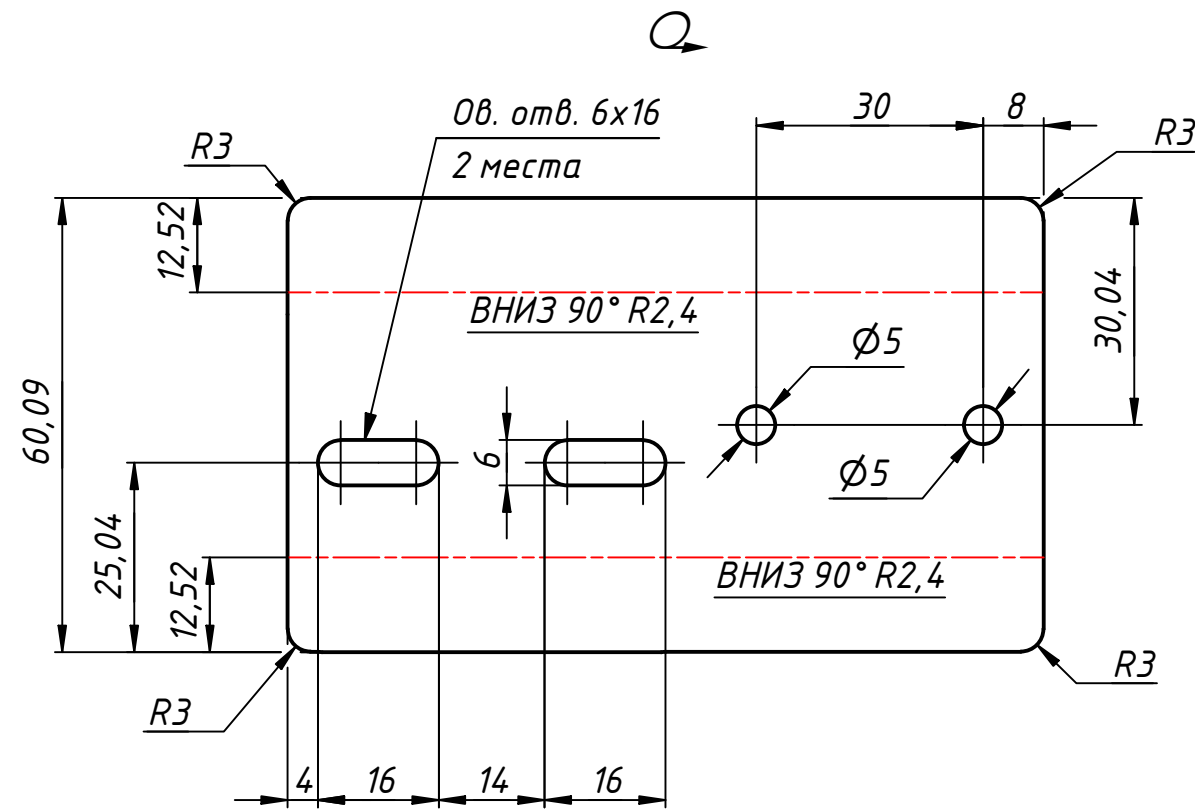

штл - 70617

$\sqrt{Ra\ 12,5}$  (✓)

- \*Размеры для справок.
- Неуказанные предельные отклонения размеров: H14; h14; ±IT  $\frac{14}{2}$ .

				<b>Д1904 - 1шт</b>		
				Лист	Масса	Масштаб
					0,1	1:1
Изм.	Лист	№ докум.	Подп.	Дата	Лист	
				22.08.2021	Листов 1	
Разраб.	Веретельник					
Пров.						
Т. контр.						
Нач.отд.						
Н. контр.						
Утв.						
				Лист 3 мм		