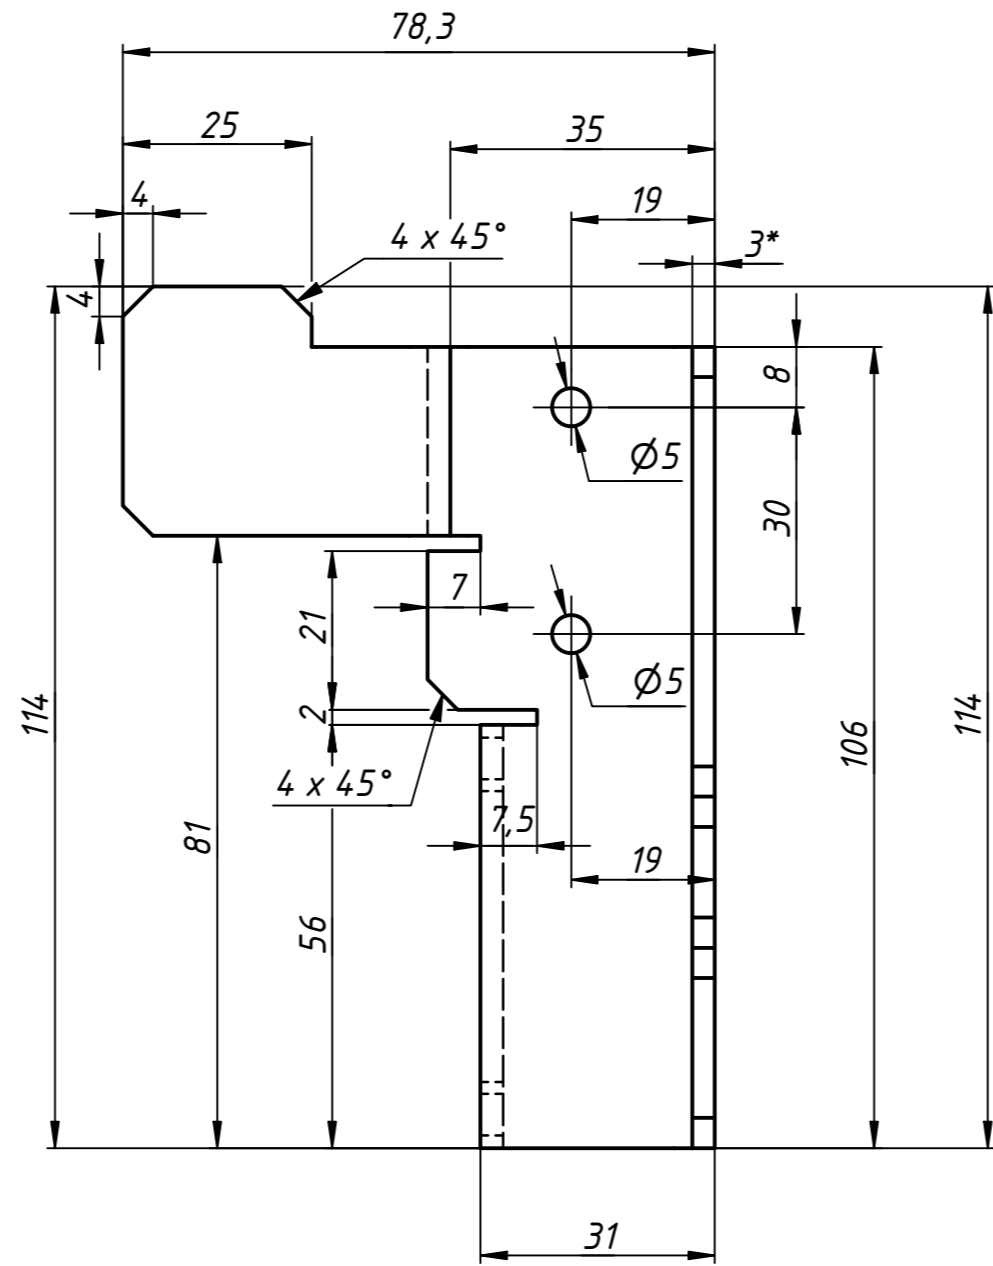

шт. - 10617

2

1

√ Ra 12,5 (✓)

1. *Размеры для справок.
2. Неуказанные предельные отклонения размеров: H14; h14; ±IT $\frac{14}{2}$.

Д1901 - 1шт				Лист	Масса	Масштаб
Изм.	Лист	№ докцм.	Подп.	Дата	0,2	1:1
Разраб.	Веретельник			22.08.2021		
Пров.						
Т. контр.						
Нач. отд.						
Н. контр.					Лист	Листов 1
Утв.					Лист 3 мм	