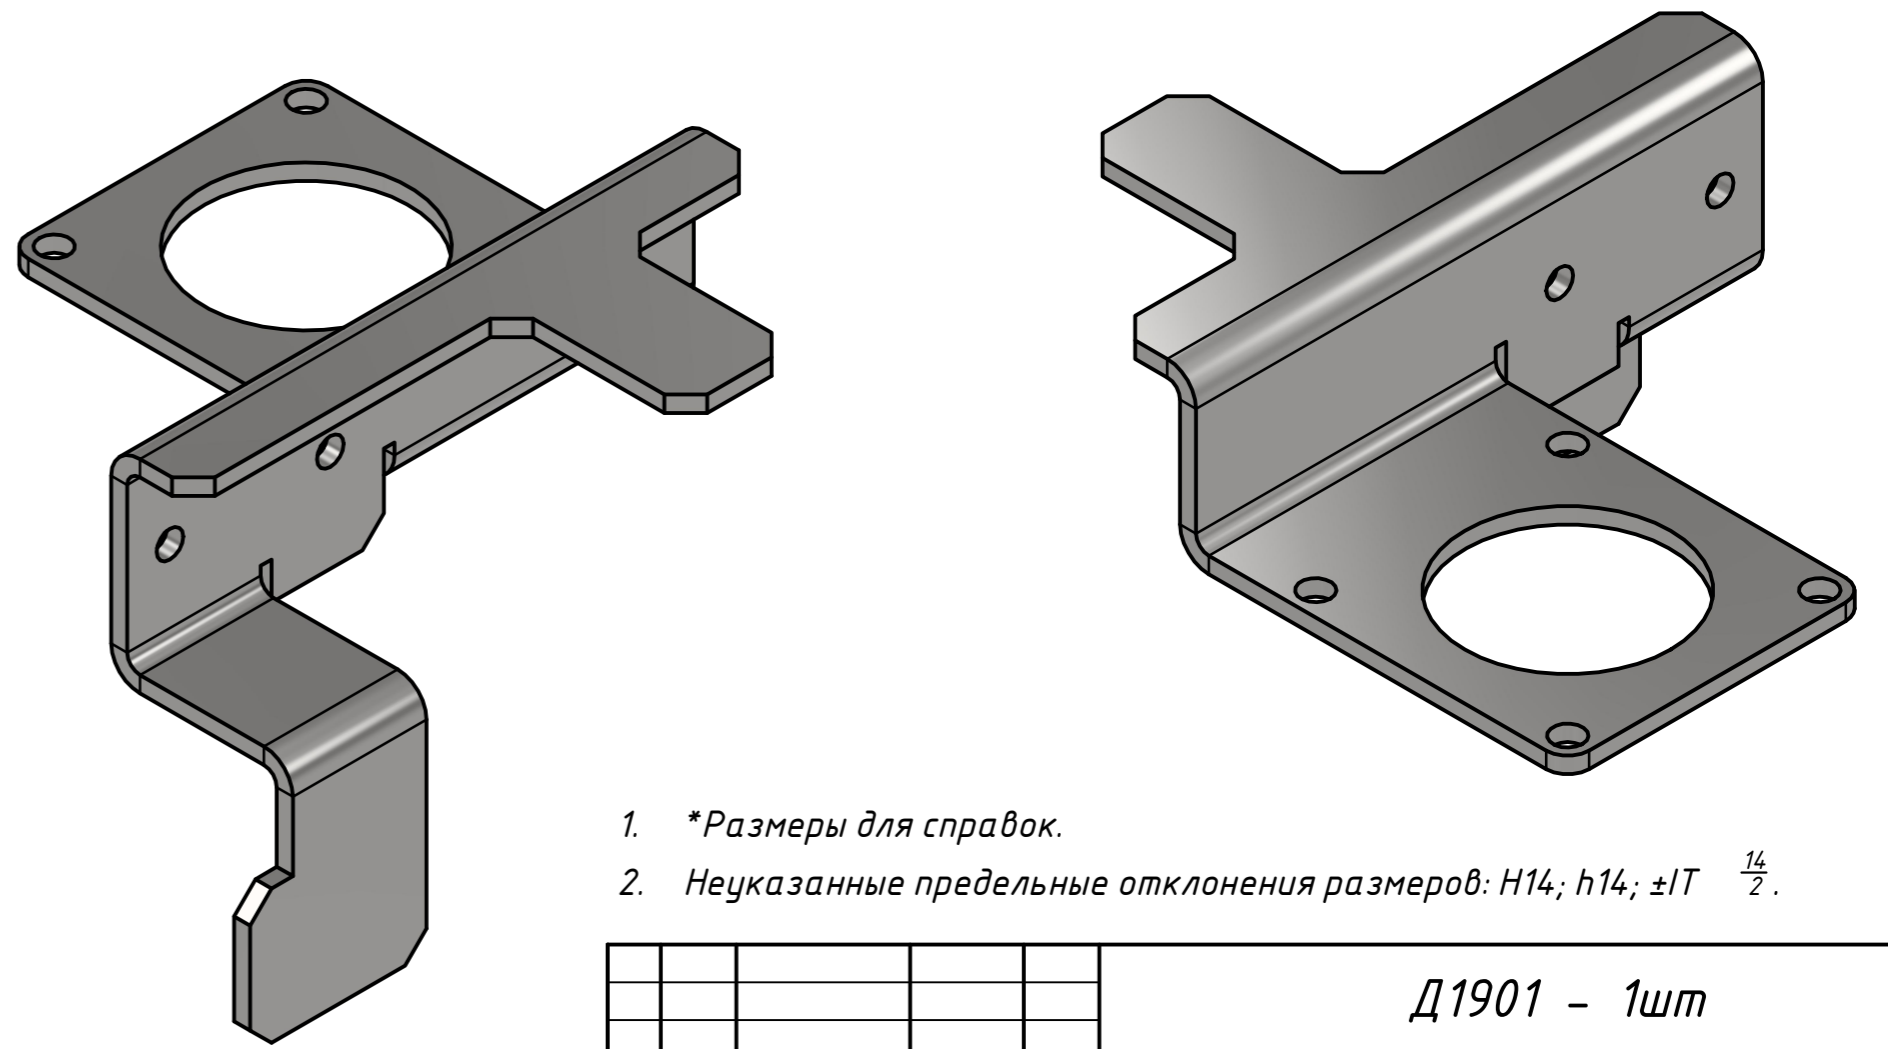

шт. - 10617

2

1

√ Ra 12,5 (✓)

1. *Размеры для справок.
2. Неуказанные предельные отклонения размеров: H14; h14; ±IT $\frac{14}{2}$.

Д1901 - 1шт				Лист	Масса	Масштаб
Изм.	Лист	№ докцм.	Подп.	Дата	0,2	1:1
Разраб.	Веретельник			22.08.2021		
Пров.						
Т. контр.						
Нач. отд.						
Н. контр.					Лист	Листов 1
Утв.					Лист 3 мм	