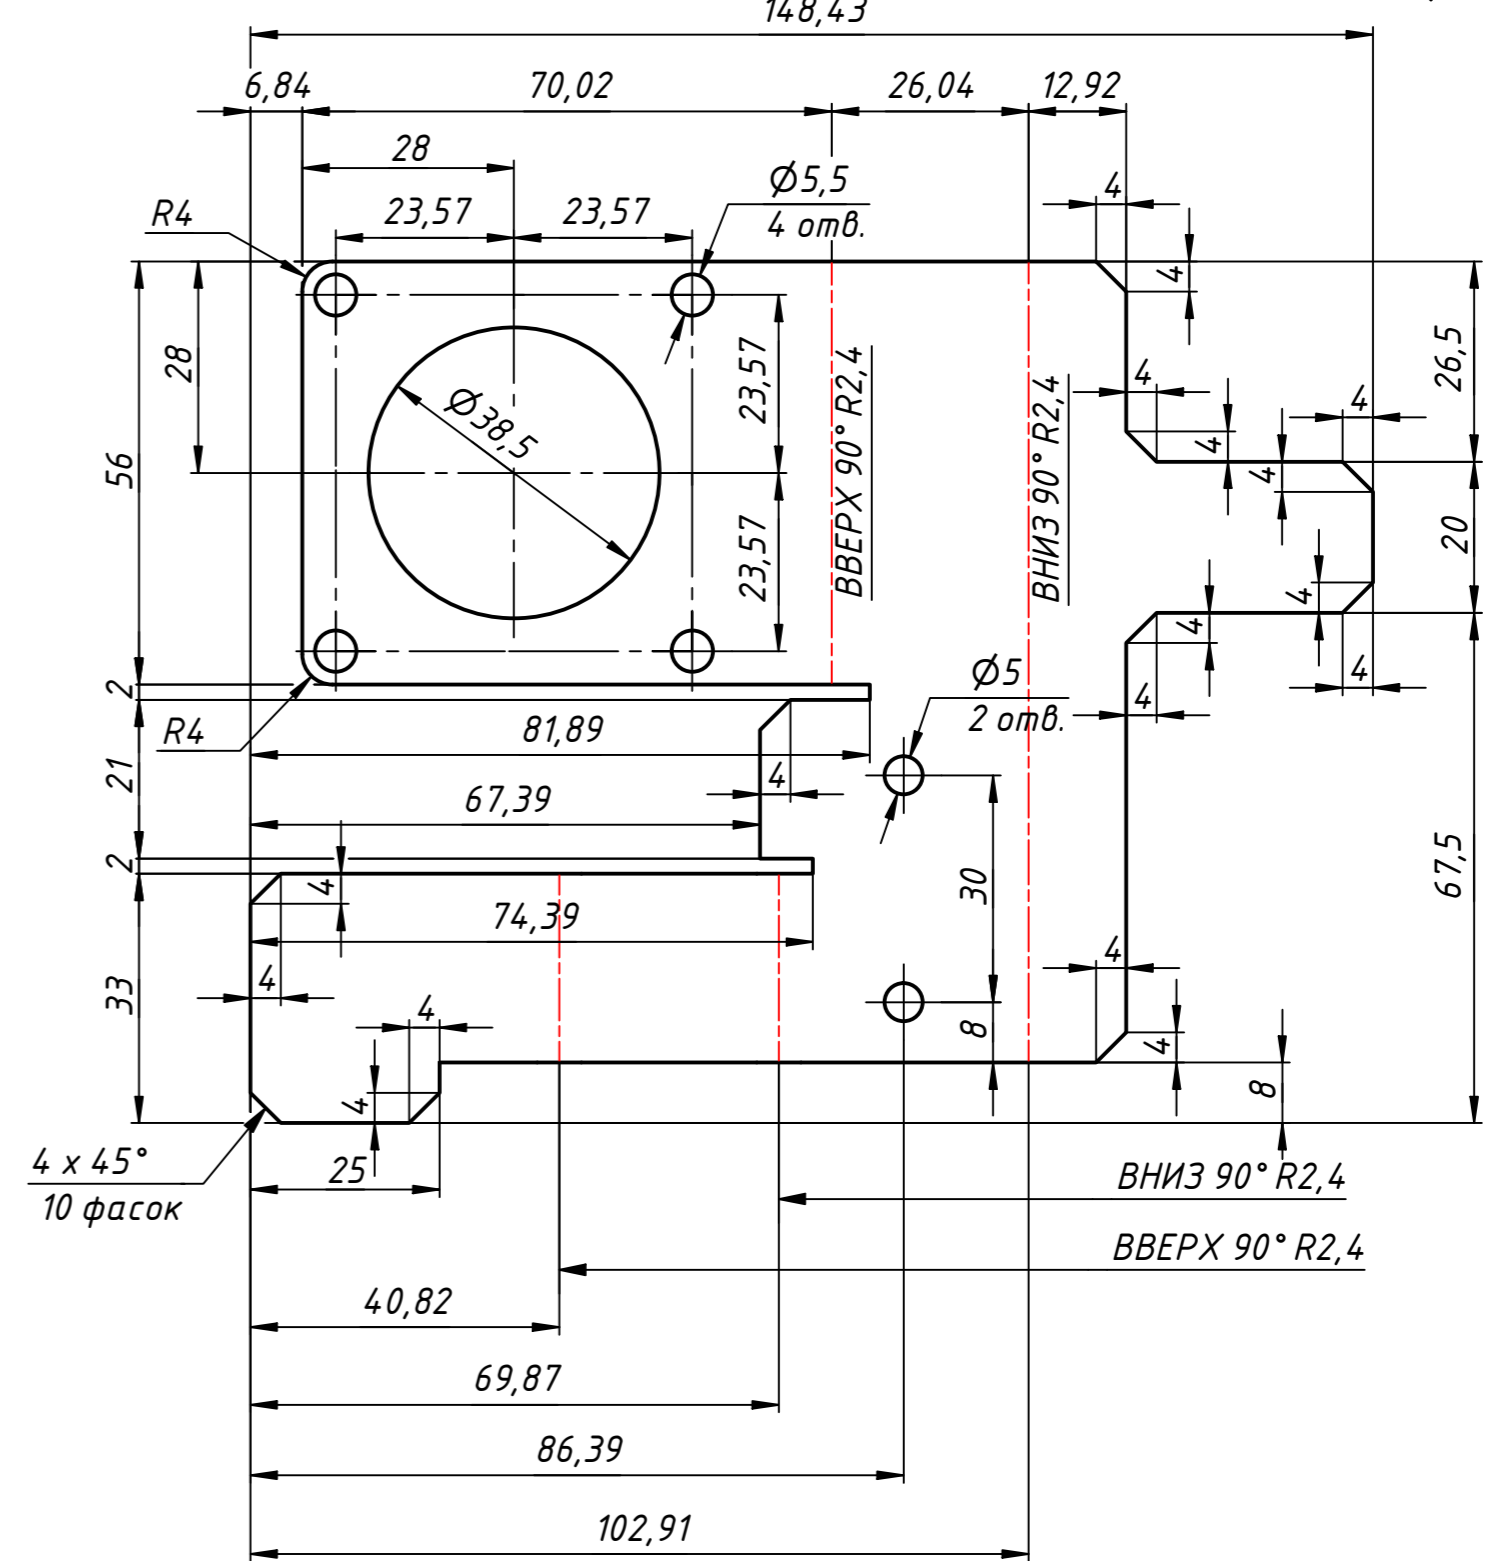

шт. - 10617

2

1

√ Ra 12,5 (✓)

1. *Размеры для справок.
2. Неуказанные предельные отклонения размеров: H14; h14; ±IT $\frac{14}{2}$.

Д1901 - 1шт				Лист	Масса	Масштаб
Изм.	Лист	№ докцм.	Подп.	Дата	0,2	1:1
Разраб.	Веретельник			22.08.2021		
Пров.						
Т. контр.						
Нач. отд.						
Н. контр.					Лист	Листов 1
Утв.					Лист 3 мм	