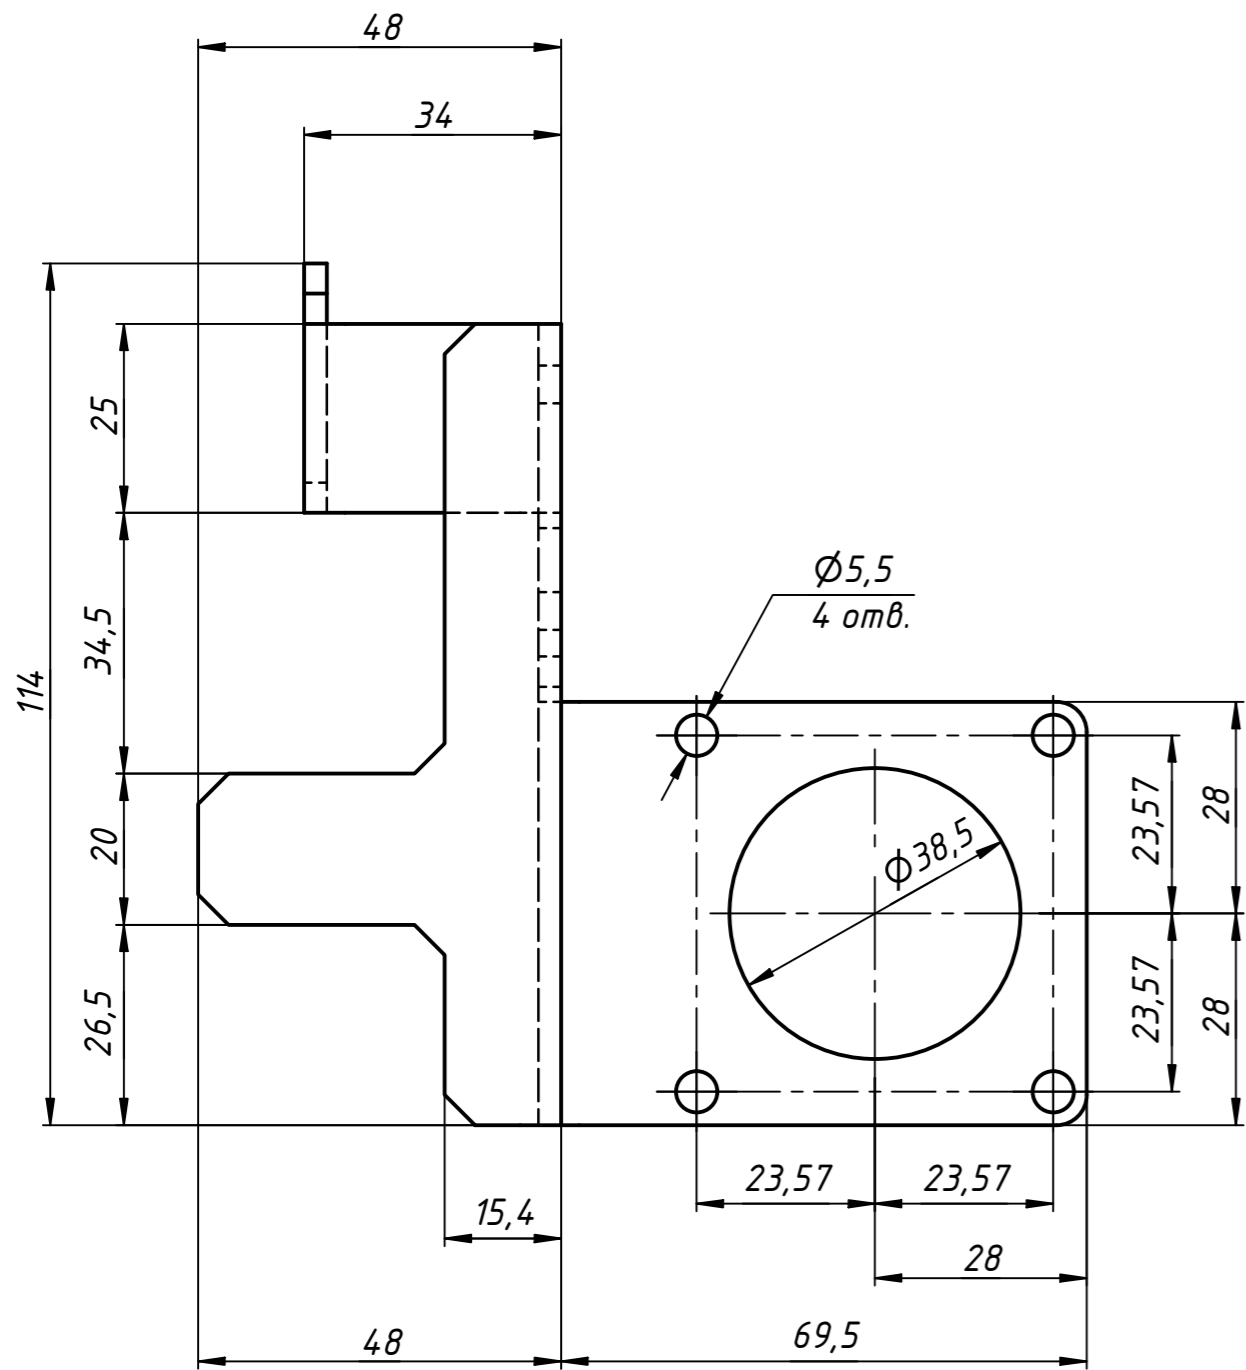

шт. - 10617

2

1

√ Ra 12,5 (✓)

1. *Размеры для справок.
2. Неуказанные предельные отклонения размеров: H14; h14; ±IT $\frac{14}{2}$.

Д1901 - 1шт				Лист	Масса	Масштаб
Изм.	Лист	№ докцм.	Подп.	Дата	0,2	1:1
Разраб.	Веретельник			22.08.2021		
Пров.						
Т. контр.						
Нач. отд.						
Н. контр.					Лист	Листов 1
Утв.					Лист 3 мм	