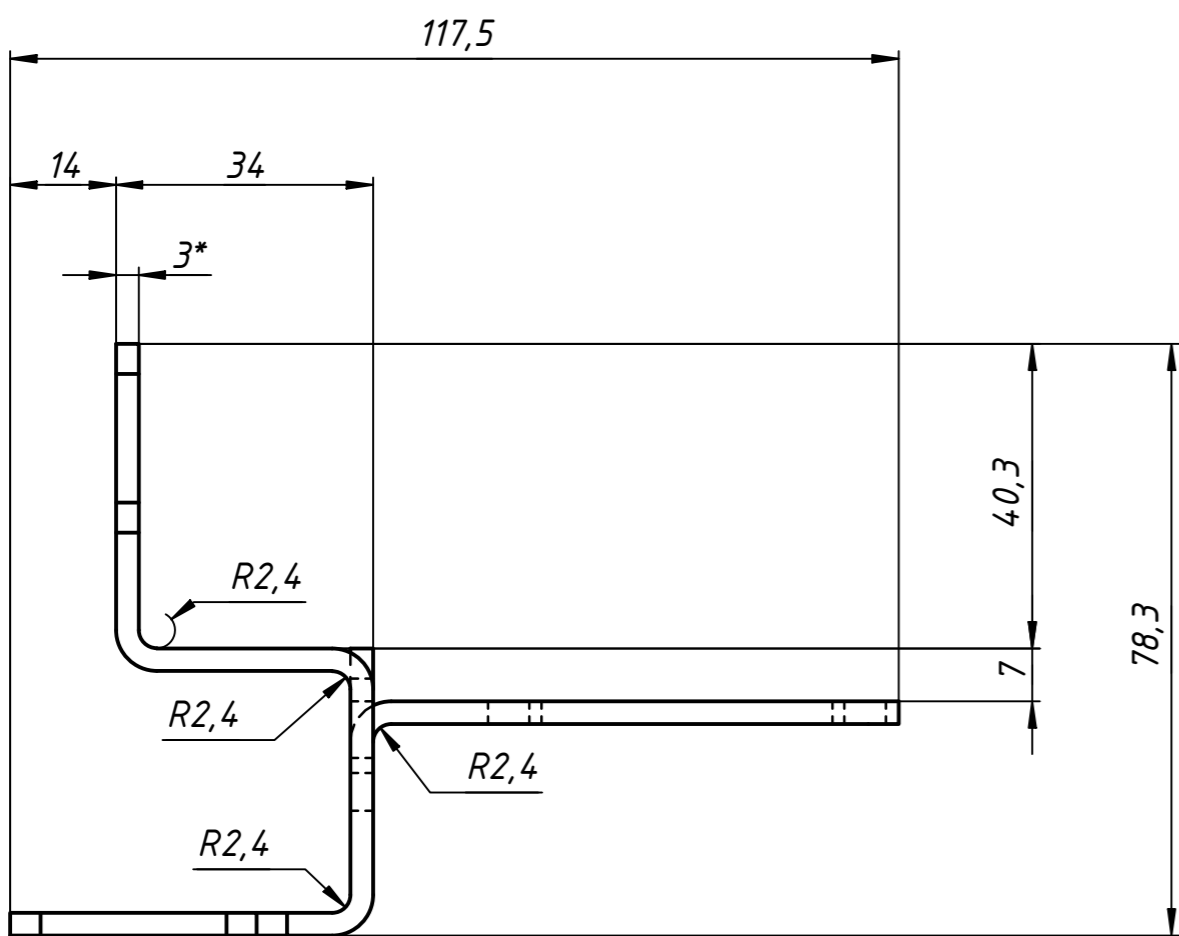

шт. - 10617

2

1

√ Ra 12,5 (✓)

1. *Размеры для справок.
2. Неуказанные предельные отклонения размеров: H14; h14; ±IT $\frac{14}{2}$.

Д1901 - 1шт				Лист	Масса	Масштаб
Изм.	Лист	№ докцм.	Подп.	Дата	0,2	1:1
Разраб.	Веретельник			22.08.2021		
Пров.						
Т. контр.						
Нач. отд.						
Н. контр.					Лист	Листов 1
Утв.					Лист 3 мм	