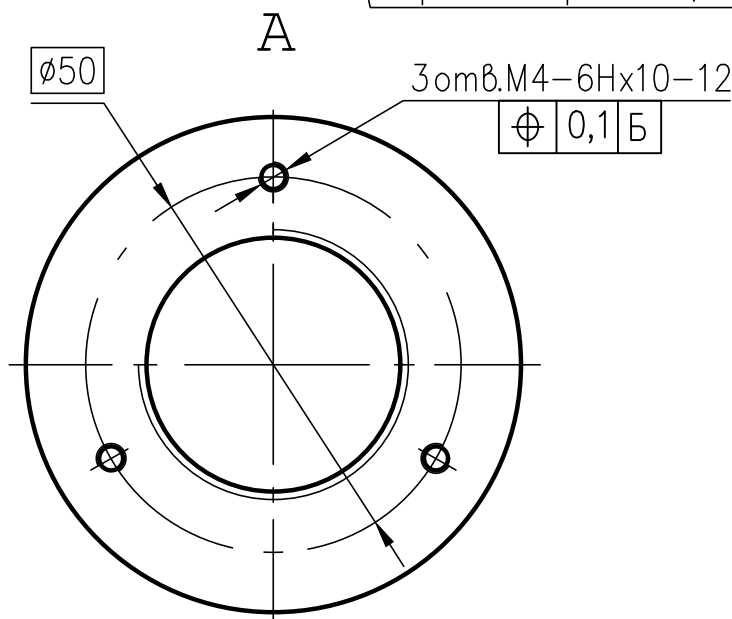

МРГФ.713342.006

2.5 ✓

Первичное применение

МРГФ.442293.055

Справочный №

Рифление прямое 1,2 ГОСТ 21474-75

1. Неуказанные предельные отклонения размеров: Н14; н14;
 $\pm \frac{IT14}{2}$
2. Покрытие: М9.Н6.Х кроме резьб. отв.
3. *Размер после покрытия

				МРГФ.713342.006			
				Стойка			
				Сталь 20 ГОСТ 1050-88			
Изм.	Лист	№ Докум.	Подпись	Дата	Лит.	Масса	Масштаб
Разраб.		Фегин					1:1
Провер.		Фегин					
Т. контр.		Архипов			Лист 1		
Н. контр.		Сизов			ООО "ЭКО-ТЕХ МИКРОЭЛЕКТРОНИКА"		
Утв.		Подувальцев			Формат А4		