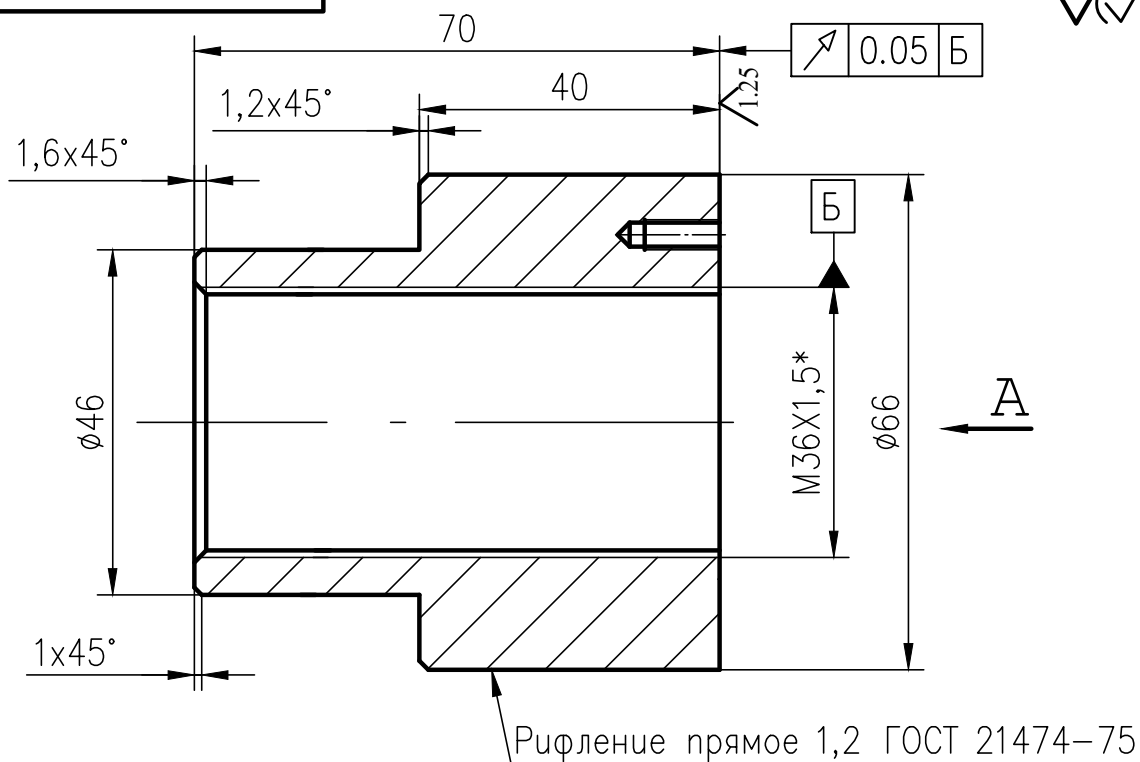

МРГФ.713342.006

2.5 ✓

Первичное применение

МРГФ.442293.055

Справочный №

Рифление прямое 1,2 ГОСТ 21474-75

1. Неуказанные предельные отклонения размеров: Н14; н14;
 $\pm \frac{IT14}{2}$
2. Покрытие: М9.Н6.Х кроме резьб. отв.
3. *Размер после покрытия

				МРГФ.713342.006			
				Стойка			
				Сталь 20 ГОСТ 1050-88			
Изм.	Лист	№ Докум.	Подпись	Дата	Лит.	Масса	Масштаб
Разраб.		Фегин					1:1
Провер.		Фегин					
Т. контр.		Архипов			Лист 1		
Н. контр.		Сизов			ООО "ЭКО-ТЕХ МИКРОЭЛЕКТРОНИКА"		
Утв.		Подувальцев			Формат А4		