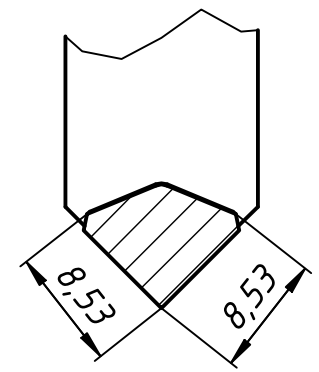

СА 01.00.01

A-A (2:1)

B-B (2:1)

D-D (2:1)

C-C (2:1)

Изм.	Лист	№ докум.	Подп.	Дата
Разраб.	Редькин Д.А.			02.07.2021
Пров.	Кулавин С.Н.			01.01.1601
Т. контр.				
Нач.отд.				
Н. контр.	Кулавин С.Н.			01.01.1601
Утв.	Кулавин С.Н.			01.01.1601

СА 01.00.01			
Высадка	Лит.	Масса	Масштаб
		0,0	2:1
Лист		Листов	1
ООО Смарт Деливери			

Перв. примен.
Справ. №
Подп. и дата
Инв. № дубл.
Взам. инв. №
Подп. и дата
Инв. № подл.