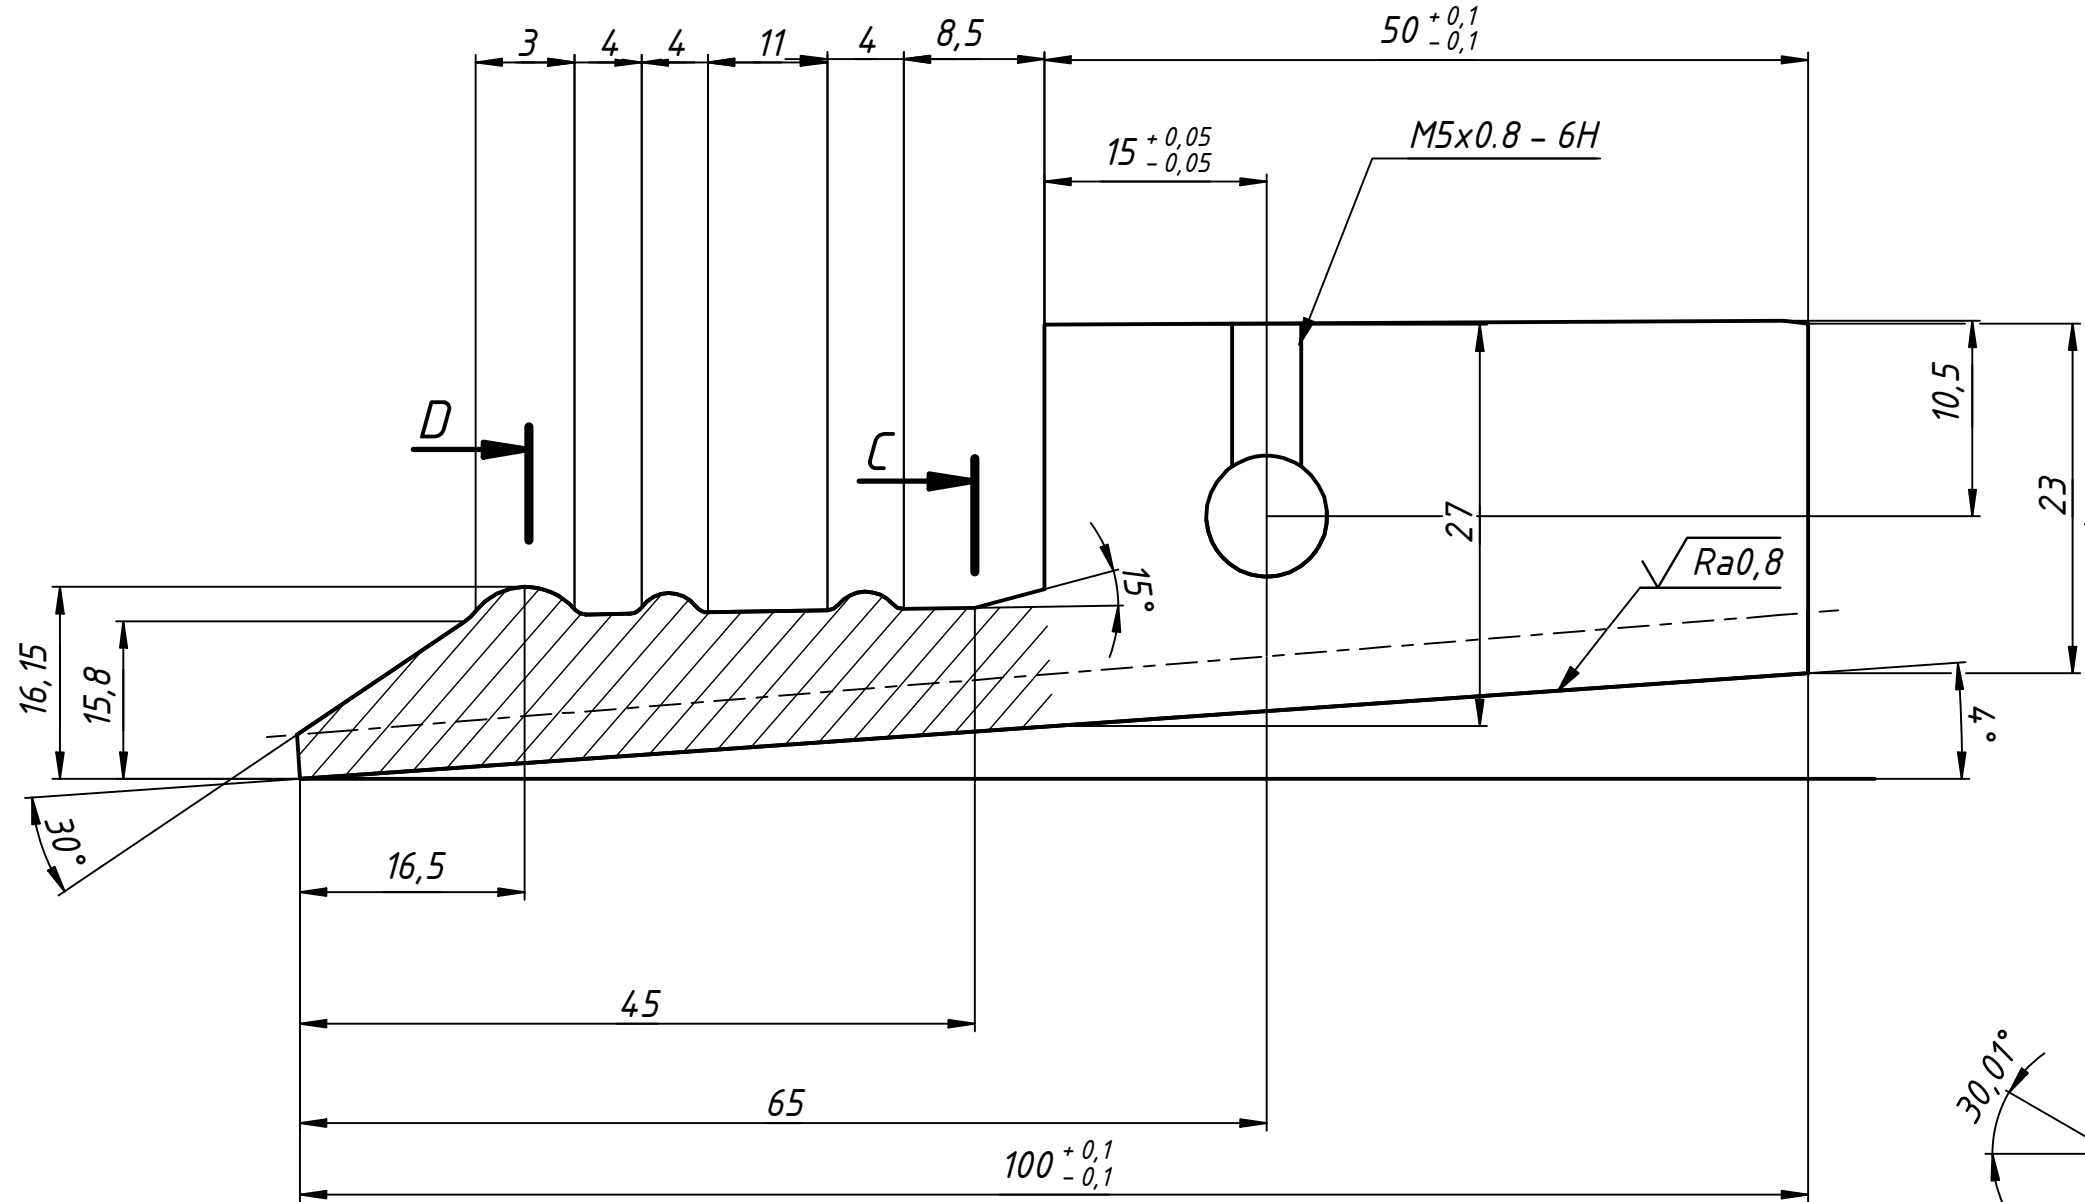

СА 01.00.01

A-A (2:1)

B-B (2:1)

D-D (2:1)

C-C (2:1)

Изм.	Лист	№ докум.	Подп.	Дата
Разраб.	Редькин Д.А.			02.07.2021
Пров.	Кулавин С.Н.			01.01.1601
Т. контр.				
Нач.отд.				
Н. контр.	Кулавин С.Н.			01.01.1601
Утв.	Кулавин С.Н.			01.01.1601