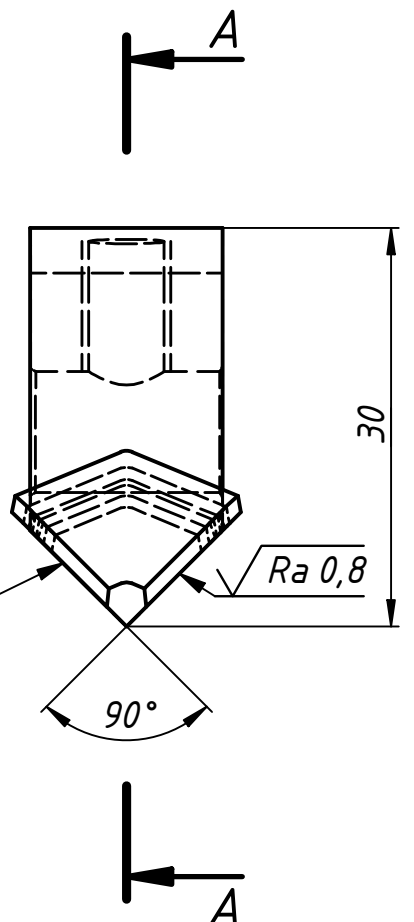

СА 01.00.01

A-A (2:1)

B-B (2:1)

D-D (2:1)

C-C (2:1)

Изм.	Лист	№ докум.	Подп.	Дата
Разраб.	Редькин Д.А.			02.07.2021
Пров.	Кулавин С.Н.			01.01.1601
Т. контр.				
Нач.отд.				
Н. контр.	Кулавин С.Н.			01.01.1601
Утв.	Кулавин С.Н.			01.01.1601

СА 01.00.01			
Высадка	Лит.	Масса	Масштаб
		0,0	2:1
Лист		Листов	1
ООО Смарт Деливери			

Перв. примен.
Справ. №
Подп. и дата
Инв. № дубл.
Взам. инв. №
Подп. и дата
Инв. № подл.