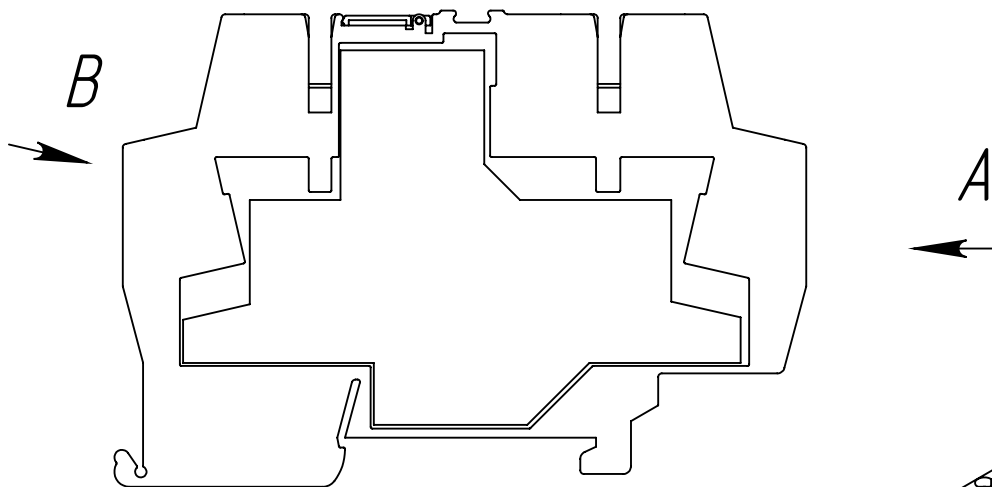

Модуль сопряжения УФПО

Рекомендуемый шрифт "Arial" размер 3,5мм.
При невозможности размещения маркировки на грани, шрифт уменьшается