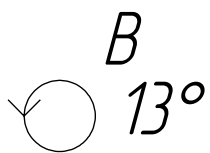

Модуль сопряжения УФПО

Рекомендуемый шрифт "Arial" размер 3,5мм.
При невозможности размещения маркировки на грани, шрифт уменьшается