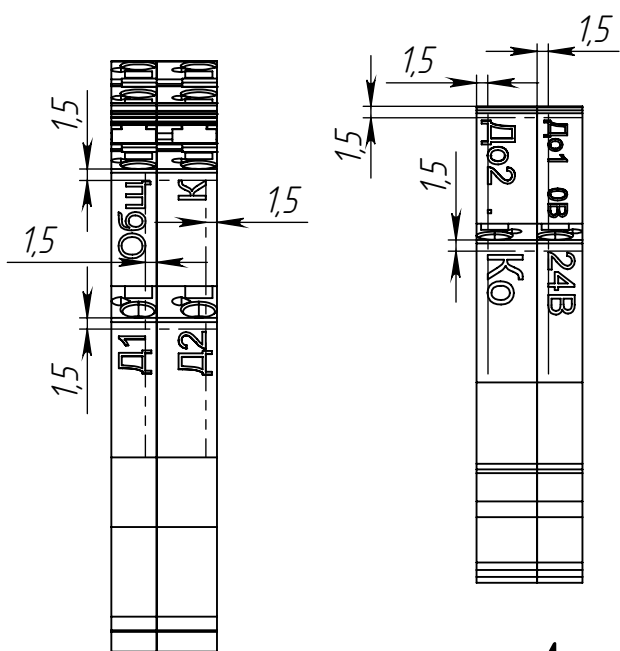

Модуль сопряжения УФПО

Рекомендуемый шрифт "Arial" размер 3,5мм.
При невозможности размещения маркировки на грани, шрифт уменьшается