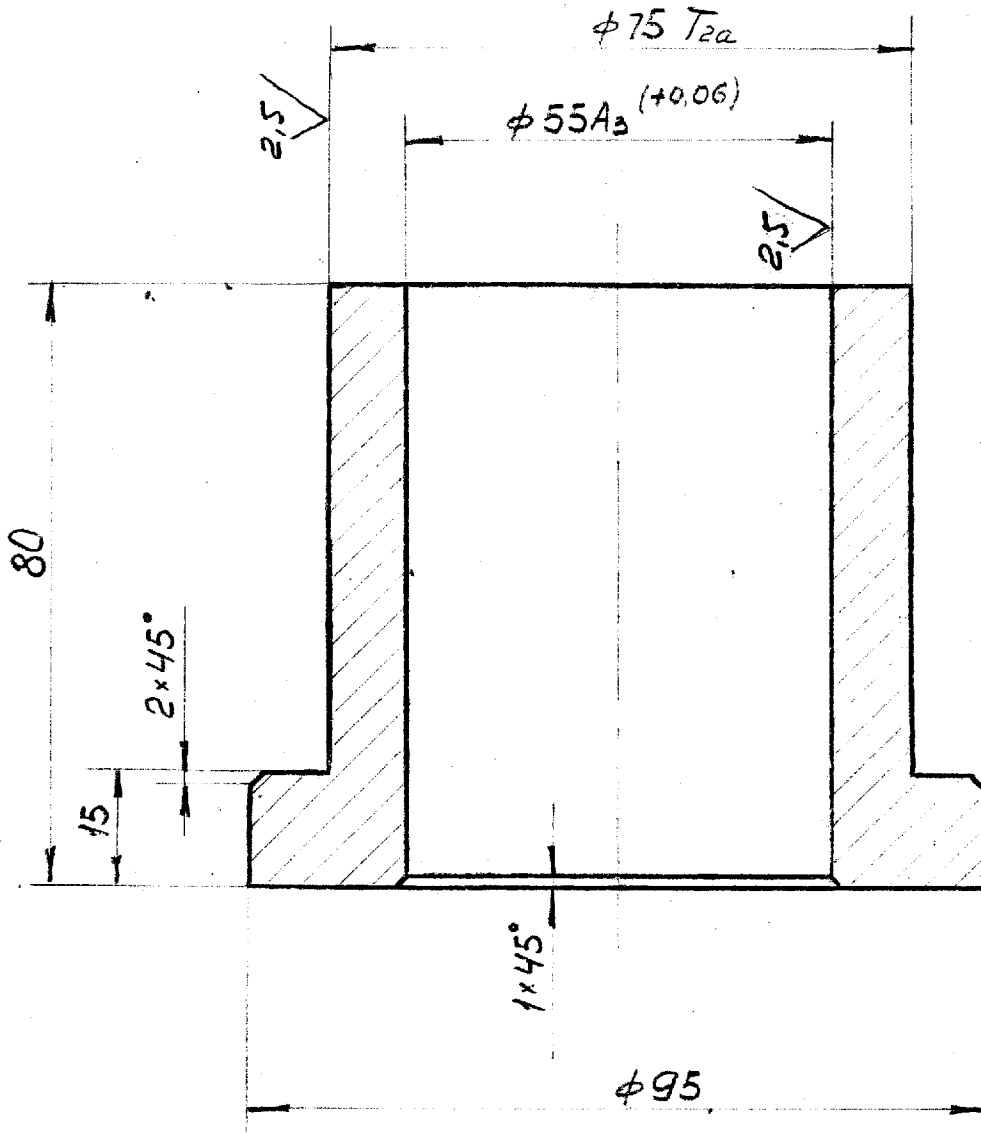

R<sub>z</sub> 80/ (✓)

				Цех №1	4797-00-16		
				Смесильная машина	Лит.	Масса	И
				Втулка		1,6	1:1
					Лист	Листов 1	
				СЧ18-36 ГОСТ 1412-70	КБ ОГМ К-Уральск. з-д ОЦМ		
№в. лист	№ докум.	Подп.	Дата				
Разраб.	Негодникова	В.-					
Проб.	Клешнин	В.К.					
Т. контр.							
Нач. КБ	Яковлев						
И. контр.							
Чтб							