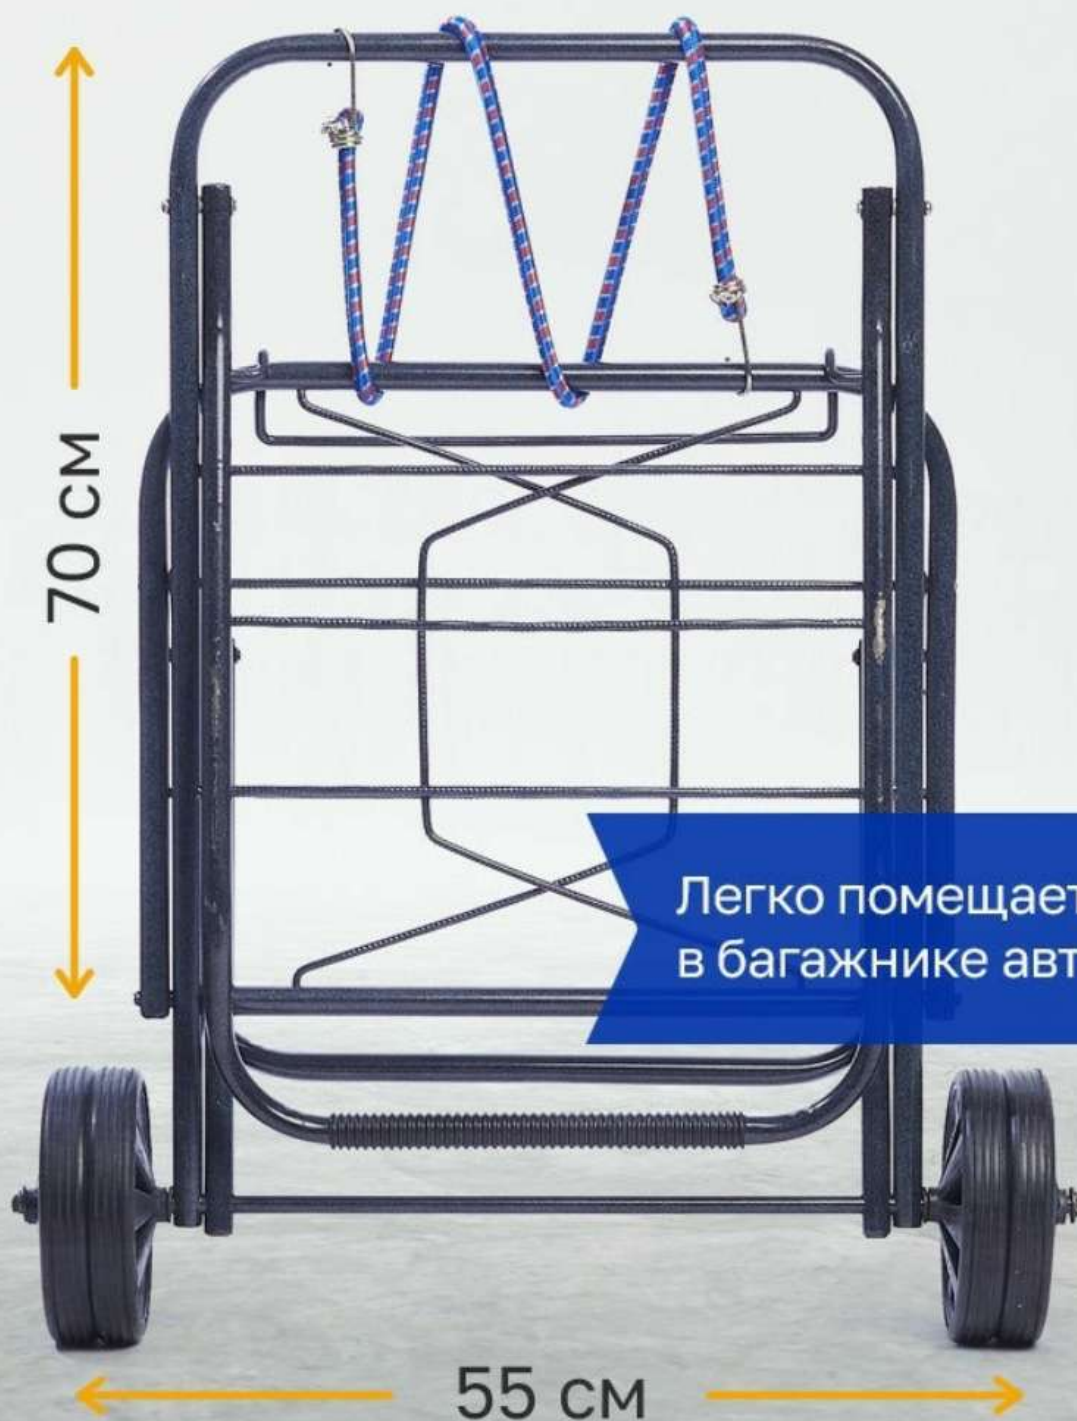

Размеры в собранном виде

Размеры в разобранном виде

Высота: 108 см
Ширина: 50 см

15