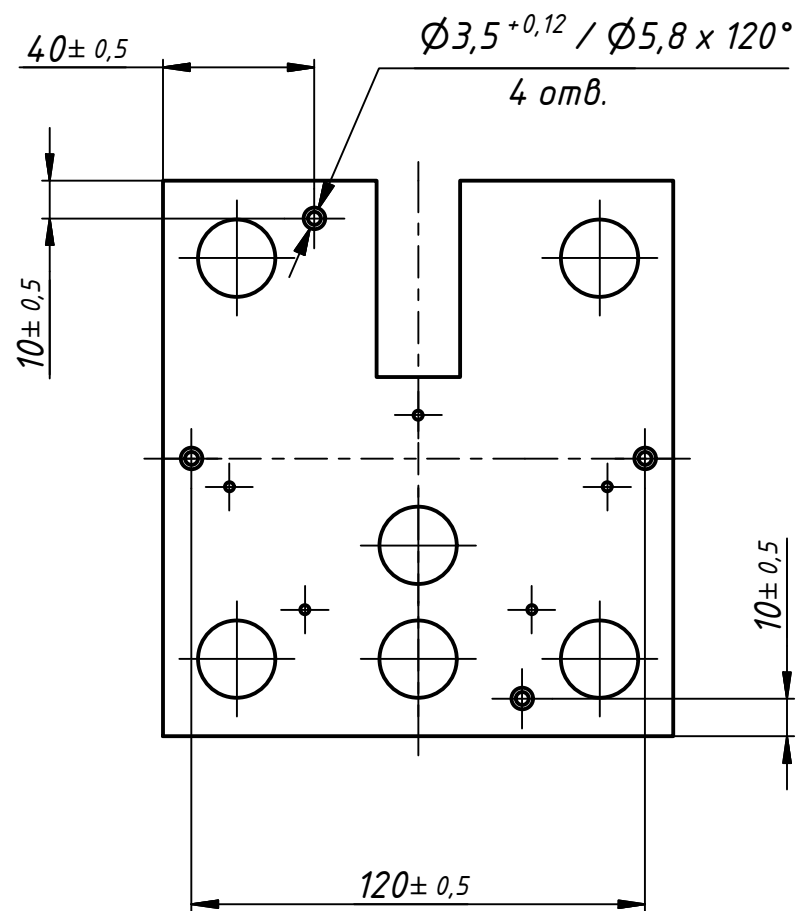

√ Ra 12,5

- *Размеры для справок.
- Покрытие: Краска порошковая RAL 9005 шагрень, V, УЗ ГОСТ 9.032-74.

Изм.	Лист	№ докум.	Подп.	Дата	Пластина №7	Лит.	Масса	Масштаб
Разраб.							0,3	1:2
Пров.						Лист	Листов	1
Т. контр.						АМГ2М 6x1200x3000 ГОСТ 21631-76		
Н. контр.								
Утв.								