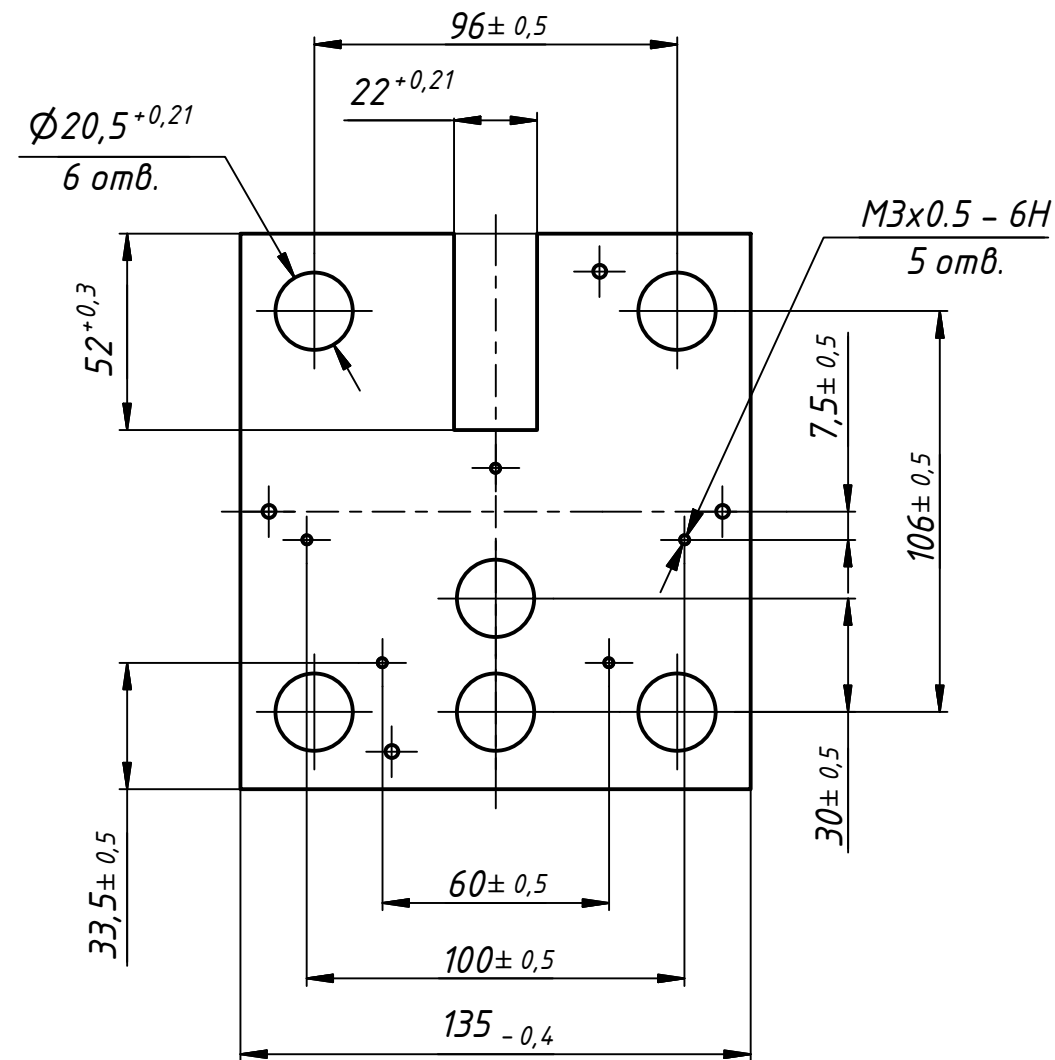

√ Ra 12,5

- *Размеры для справок.
- Покрытие: Краска порошковая RAL 9005 шагрень, V, УЗ ГОСТ 9.032-74.

Изм.	Лист	№ докум.	Подп.	Дата	Пластина №7	Лит.	Масса	Масштаб
Разраб.							0,3	1:2
Пров.						Лист	Листов	1
Т. контр.						АМГ2М 6x1200x3000 ГОСТ 21631-76		
Н. контр.								
Утв.								