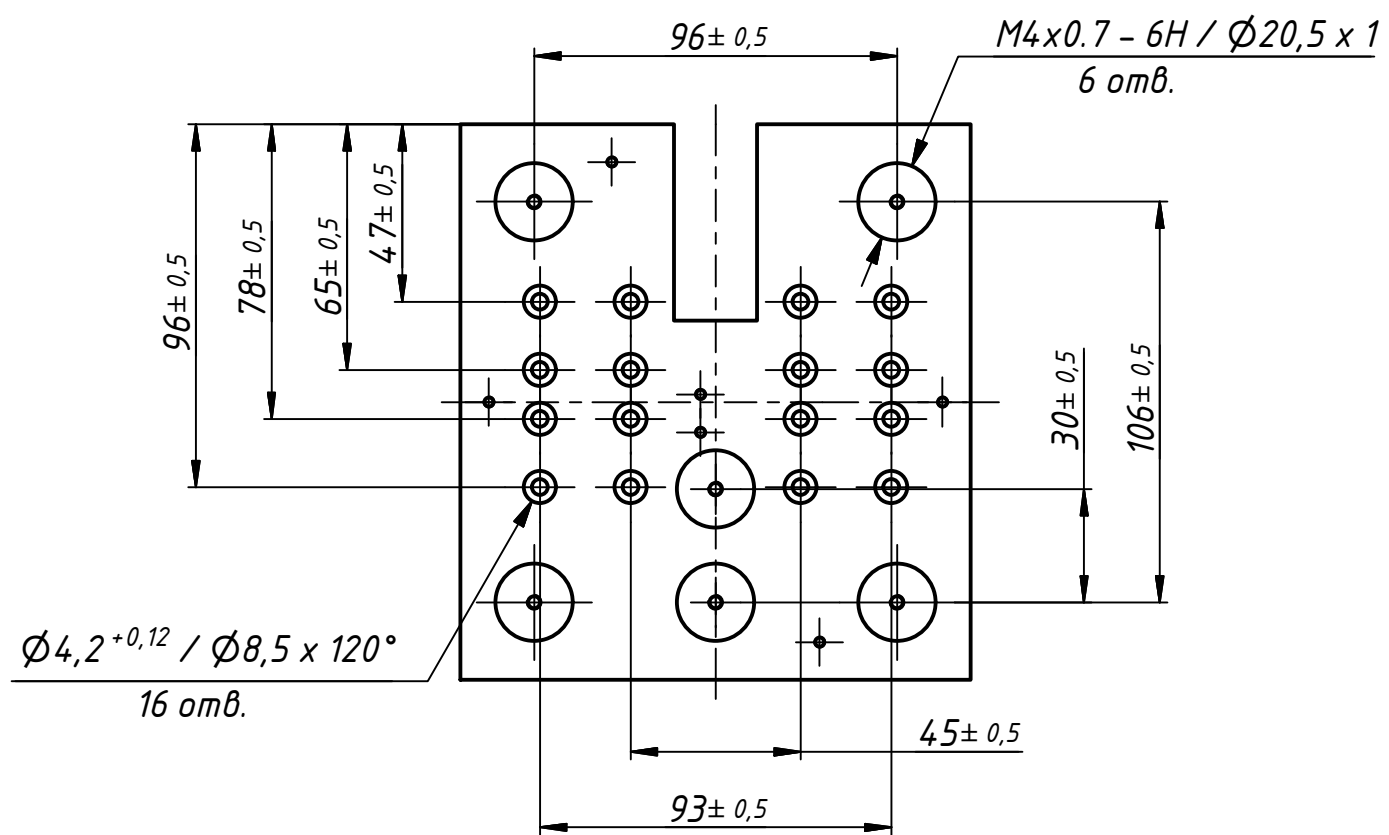

√ Ra 12,5

- * Размер для справок.
- Покрытие: Краска порошковая RAL 9005 шагрень, V, УЗ ГОСТ 9.032-74.

Изм.	Лист	№ докум.	Подп.	Дата	Пластина №4	Лит.	Масса	Масштаб
Разраб.							0,3	1:2
Пров.						Лист	Листов	1
Т. контр.						АМГ2М 6x1200x3000 ГОСТ 21631-76		
Н. контр.								
Утв.								