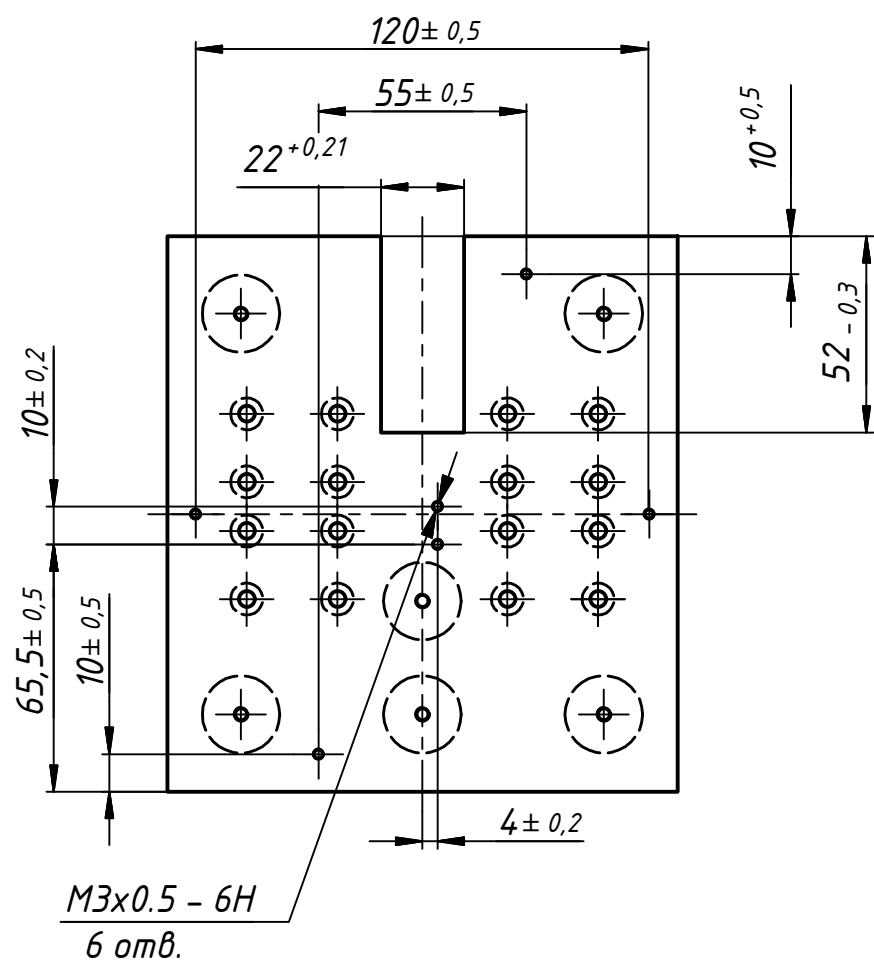

√ Ra 12,5

- * Размер для справок.
- Покрытие: Краска порошковая RAL 9005 шагрень, V, УЗ ГОСТ 9.032-74.

Изм.	Лист	№ докум.	Подп.	Дата	Пластина №4	Лит.	Масса	Масштаб
Разраб.							0,3	1:2
Пров.						Лист	Листов	1
Т. контр.						АМГ2М 6x1200x3000 ГОСТ 21631-76		
Н. контр.								
Утв.								