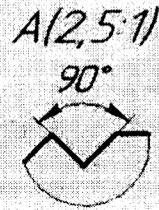

РДМ-207.03

12.5 $\sqrt{(\checkmark)}$

Формат А4

1. * Размер для справок
2. H14, $\pm \frac{IT14}{2}$
3. 53..59 HRC₃

Изм.	Лист	№ док.им.	Подп.	Дата	РДМ-207.03		
					Лист	Масса	Масштаб
Разработ.	Смолякин				Нож наружный		
Проб.						0,1	1:1
Т.контр.					Лист	Листов 1	
И.контр.					Б-ПН-8 ГОСТ 19903-74		
Утв.					Лист 9ХС ГОСТ 5950-2000		