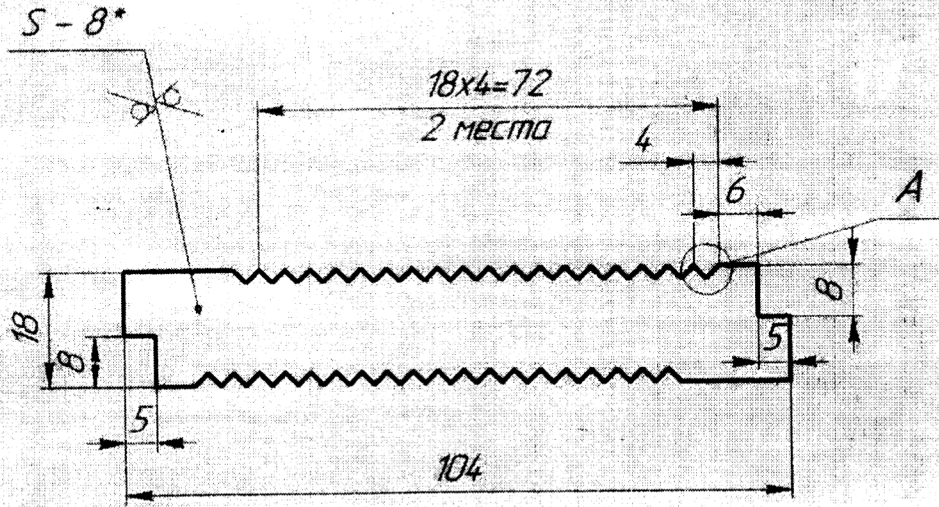

РДМ-207.03

12.5 $\sqrt{(\checkmark)}$

Формат А4

1. * Размер для справок
2. H14, $\pm \frac{IT14}{2}$
3. 53..59 HRC₃

Изм.	Лист	№ док.им.	Подп.	Дата	РДМ-207.03		
					Лист	Масса	Масштаб
Разработ.	Смолякин				Нож наружный		
Проб.						0,1	1:1
Т.контр.					Лист	Листов 1	
И.контр.					Б-ПН-8 ГОСТ 19903-74		
Утв.					Лист 9ХС ГОСТ 5950-2000		