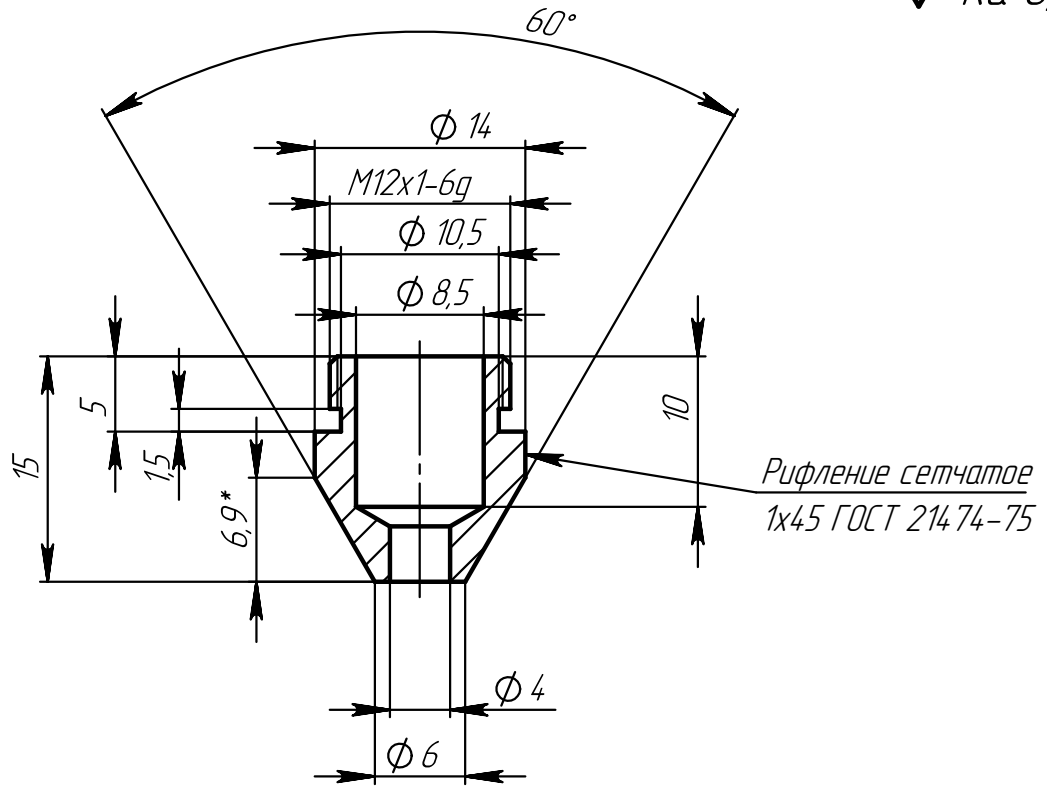

ОДМ.008.01.00.002

√ Ra 6,3

1. *Размеры для справок.
2. Общие допуски по ГОСТ 30893.1-2002: H14, h14, ±IT14/2.
3. Острые кромки притупить

Перв. примен.

Справ. №

Подп. и дата

Взам. инв. №

Инв. № дубл.

Подп. и дата

Инв. № подл.

Изм/Лист	№ докум.	Подп.	Дата
Разраб.			
Пров.			
Т. контр.			
Н. контр.			
Утв.			

ОДМ.008.01.00.002

Хвостовик

Лит.	Масса	Масштаб
	2.53 г	2:1
Лист		Листов 1

Круг 20 ГОСТ 2590-2006
Д16Т ГОСТ 4784-74