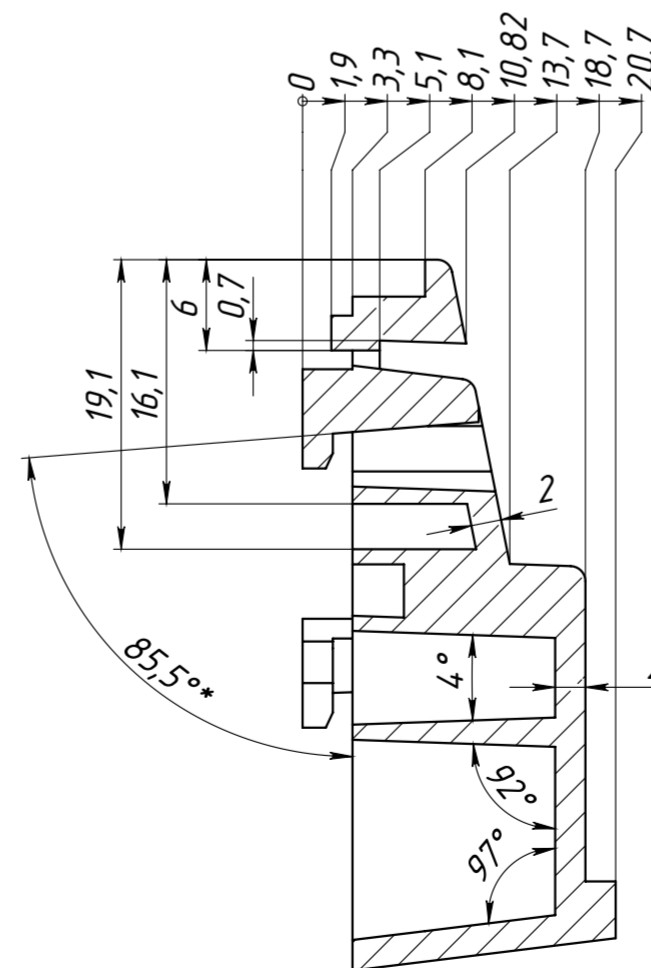

Б-Б

В-В

- * Размер для справок.
- H14; h14; ±IT14/2.
- Неуказанные радиусы скругления R1.
- Цвет детали RAL 5011, матовый.
- На внешних поверхностях детали не допускаются риски, задиры, вмятины, трещины и царапины.

Справ. №

Подп. и дата

Инв. № дубл.

Взам. инв. №

Подп. и дата

Инв. № подл.

				735224.002			
Изм.	Лист	№ докум.	Подп.	Дата	Лит	Масса	Масштаб
Разраб.							2:1
Проб.					Лист	Листов	1
Т.контр.					Полиамид PA66		
Н.контр.					Копировал		
Утв.					Формат A2		