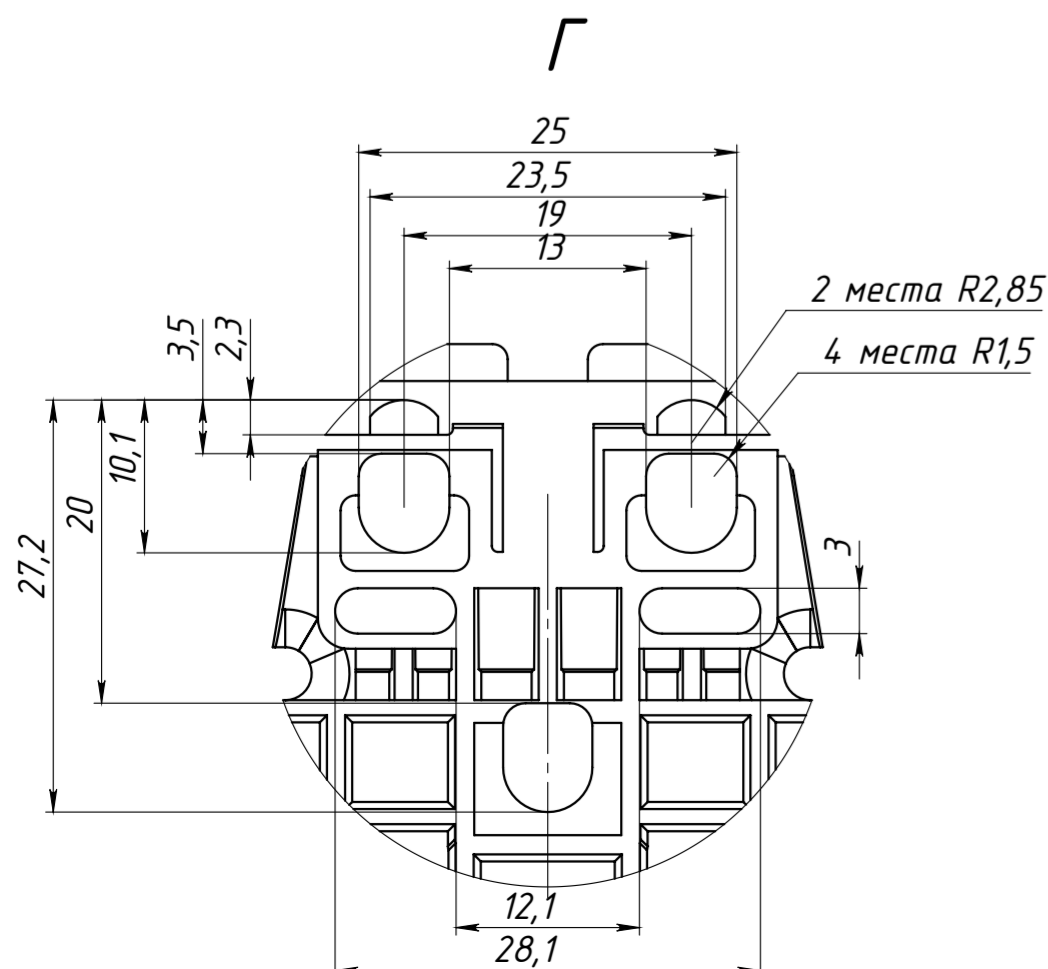

1. Размер для справок.
2. H14; h14; ±IT14/2.
3. Неуказанные радиусы скругления R1.
4. Цвет детали RAL 5011, матовый.
5. На внешних поверхностях детали не допускаются риски, задиры, вмятины, трещины и царапины.

Справ. №

Подп. и дата

Инв. № дубл.

Взам. инв. №

Подп. и дата

Инв. № подл.