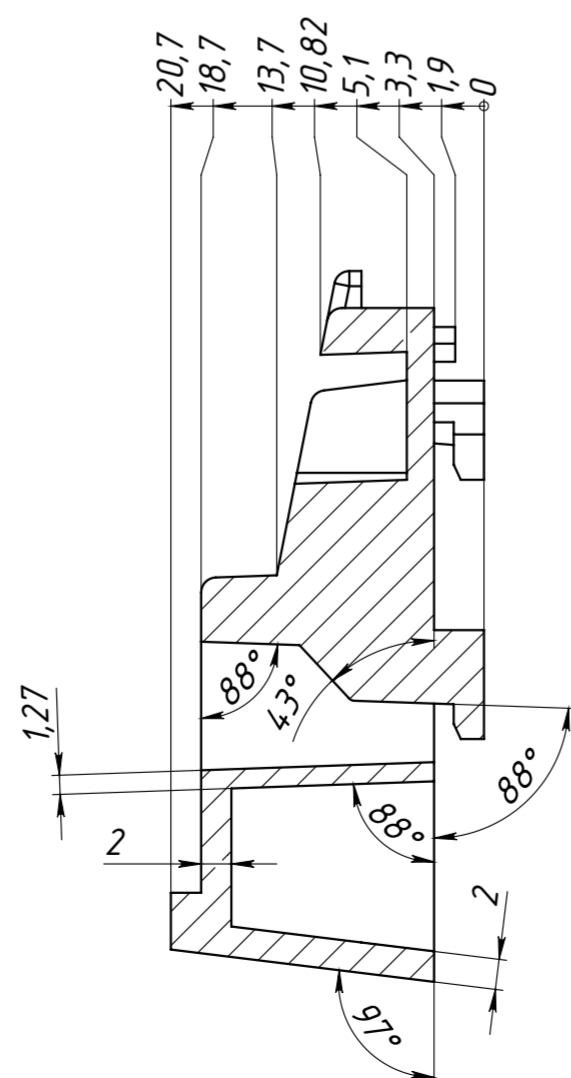

Б-Б

В-В

- * Размер для справок.
- H14; h14; ±IT14/2.
- Неуказанные радиусы скругления R1.
- Цвет детали RAL 5011, матовый.
- На внешних поверхностях детали не допускаются риски, задиры, вмятины, трещины и царапины.

Справ. №

Подп. и дата

Инв. № дубл.

Взам. инв. №

Подп. и дата

Инв. № подл.

				735224.002			
Изм.	Лист	№ докум.	Подп.	Дата	Лит	Масса	Масштаб
Разраб.							2:1
Проб.					Лист	Листов	1
Т.контр.					Полиамид PA66		
Н.контр.					Копировал		
Утв.					Формат A2		