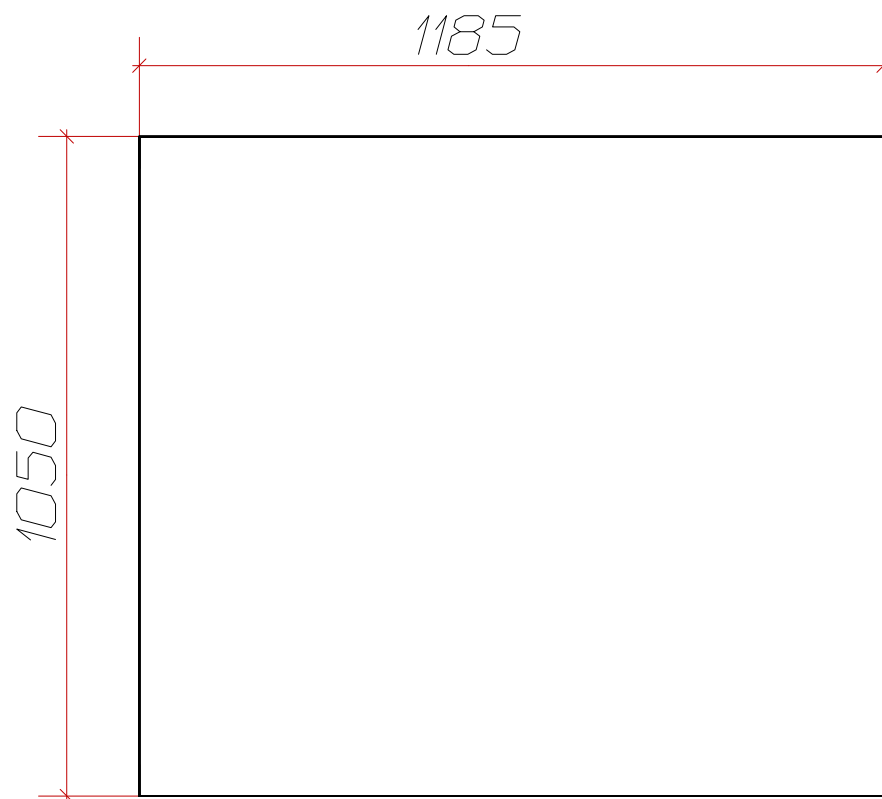

Гнутый листовый металл

Металлический лист 1,5мм

полимерное покрытие RAL 7016 полуматовый (шагрень)