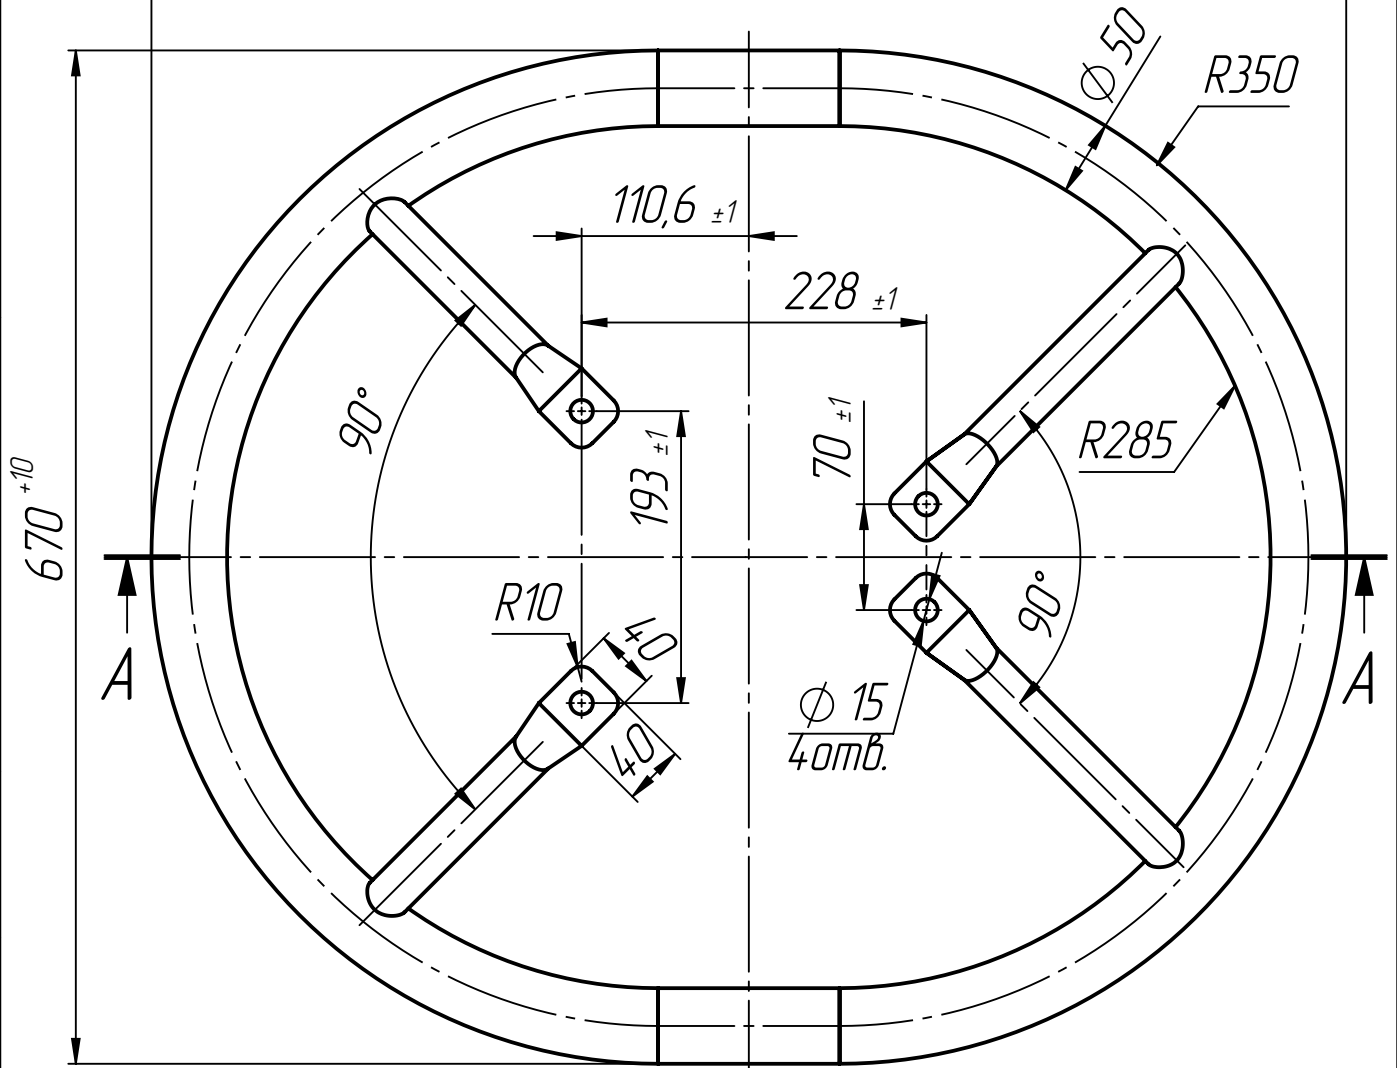

ТТНК-2.17.13.00.000 ГЧ

790 ±10

A-A

Неуказанные предельные отклонения размеров по Н14, h14, ±IT14/2.

ТТНК-2.17.13.00.000 ГЧ

Экран верхний
с трудным креплением Ф50
Габаритный чертеж

Лит.	Масса	Масштаб
	3,38	1:5
Лист 1	Листов 1	