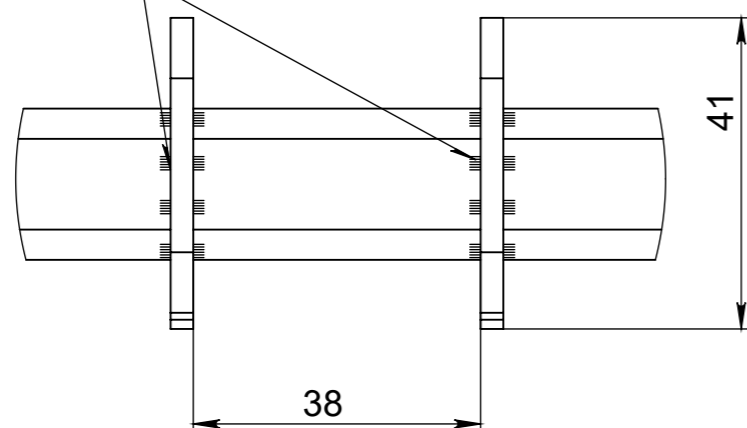

30100100СБ

В (1 : 1)

2 x $\nabla 3 L = 40$

А (1 : 1)

Спецификация			
№	АРТИКУЛ	ОБОЗНАЧЕНИЕ	К-ВО
	30100100СБ	Рама саней в сборе	1
1	30100101	Рама средняя - труба 20	1
2	30100102	Крепление 3 мм	4
3	30100103	Фаркоп - сани	1

30100100СБ

Изм.	Лист	№ докум.	Подп.	Дата
Разраб.				
Пров.				
Т. контр.				
Н. контр.				
Утв.				

Рама саней в сборе

Лит.	Масса	Масштаб
		1:4 unless stated otherwise
Лист 1	Листов 1	

Экстрим Трейд