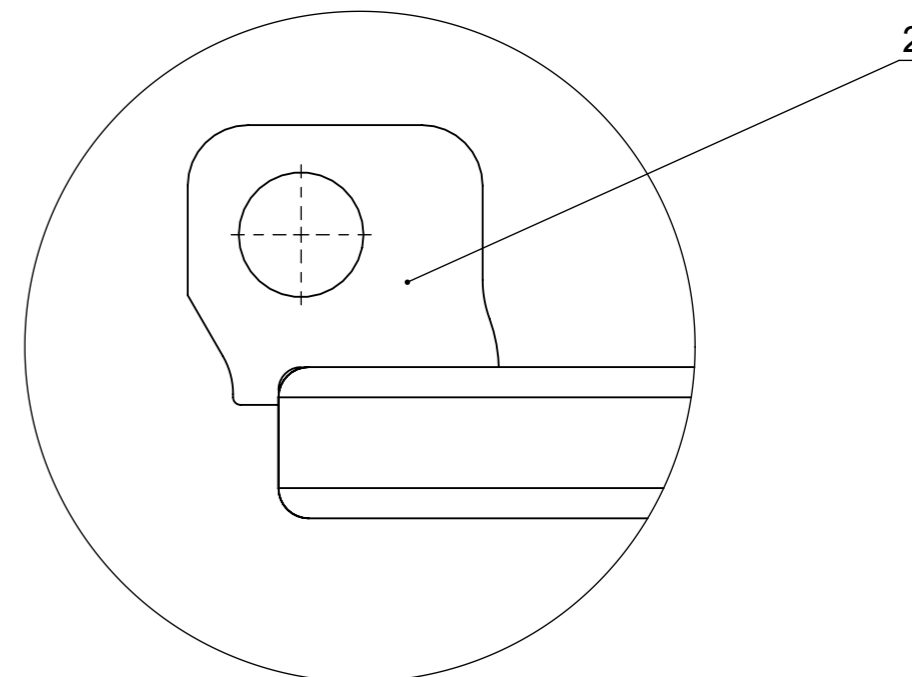

30100100СБ

В (1 : 1)

2 x $\nabla 3 L = 40$

А (1 : 1)

Спецификация			
№	АРТИКУЛ	ОБОЗНАЧЕНИЕ	К-ВО
	30100100СБ	Рама саней в сборе	1
1	30100101	Рама средняя - труба 20	1
2	30100102	Крепление 3 мм	4
3	30100103	Фаркоп - сани	1

30100100СБ

Изм.	Лист	№ докум.	Подп.	Дата
Разраб.				
Пров.				
Т. контр.				
Н. контр.				
Утв.				

Рама саней в сборе

Лит.	Масса	Масштаб
		1:4 unless stated otherwise
Лист 1	Листов 1	

Экстрим Трейд