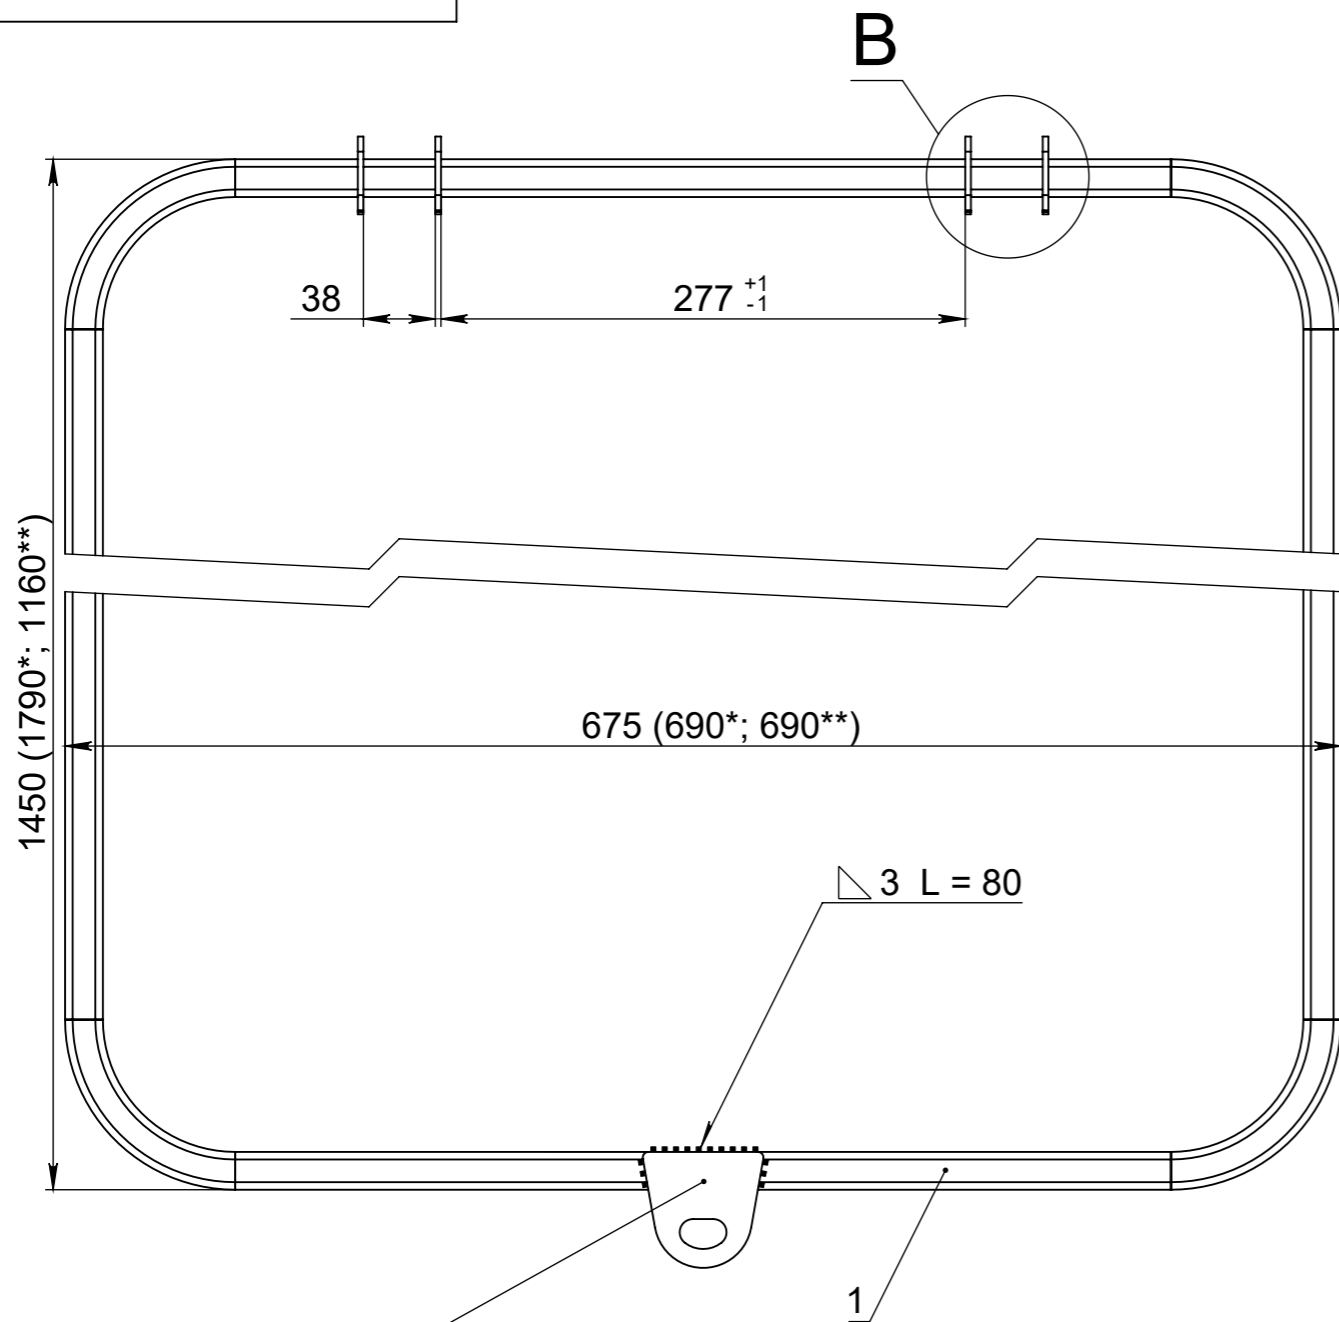

30100100СБ

В (1 : 1)

2 x $\nabla 3 L = 40$

А (1 : 1)

Спецификация			
№	АРТИКУЛ	ОБОЗНАЧЕНИЕ	К-ВО
	30100100СБ	Рама саней в сборе	1
1	30100101	Рама средняя - труба 20	1
2	30100102	Крепление 3 мм	4
3	30100103	Фаркоп - сани	1

30100100СБ

Изм.	Лист	№ докум.	Подп.	Дата
Разраб.				
Пров.				
Т. контр.				
Н. контр.				
Утв.				

Рама саней в сборе

Лит.	Масса	Масштаб
		1:4 unless stated otherwise
Лист 1	Листов 1	

Экстрим Трейд