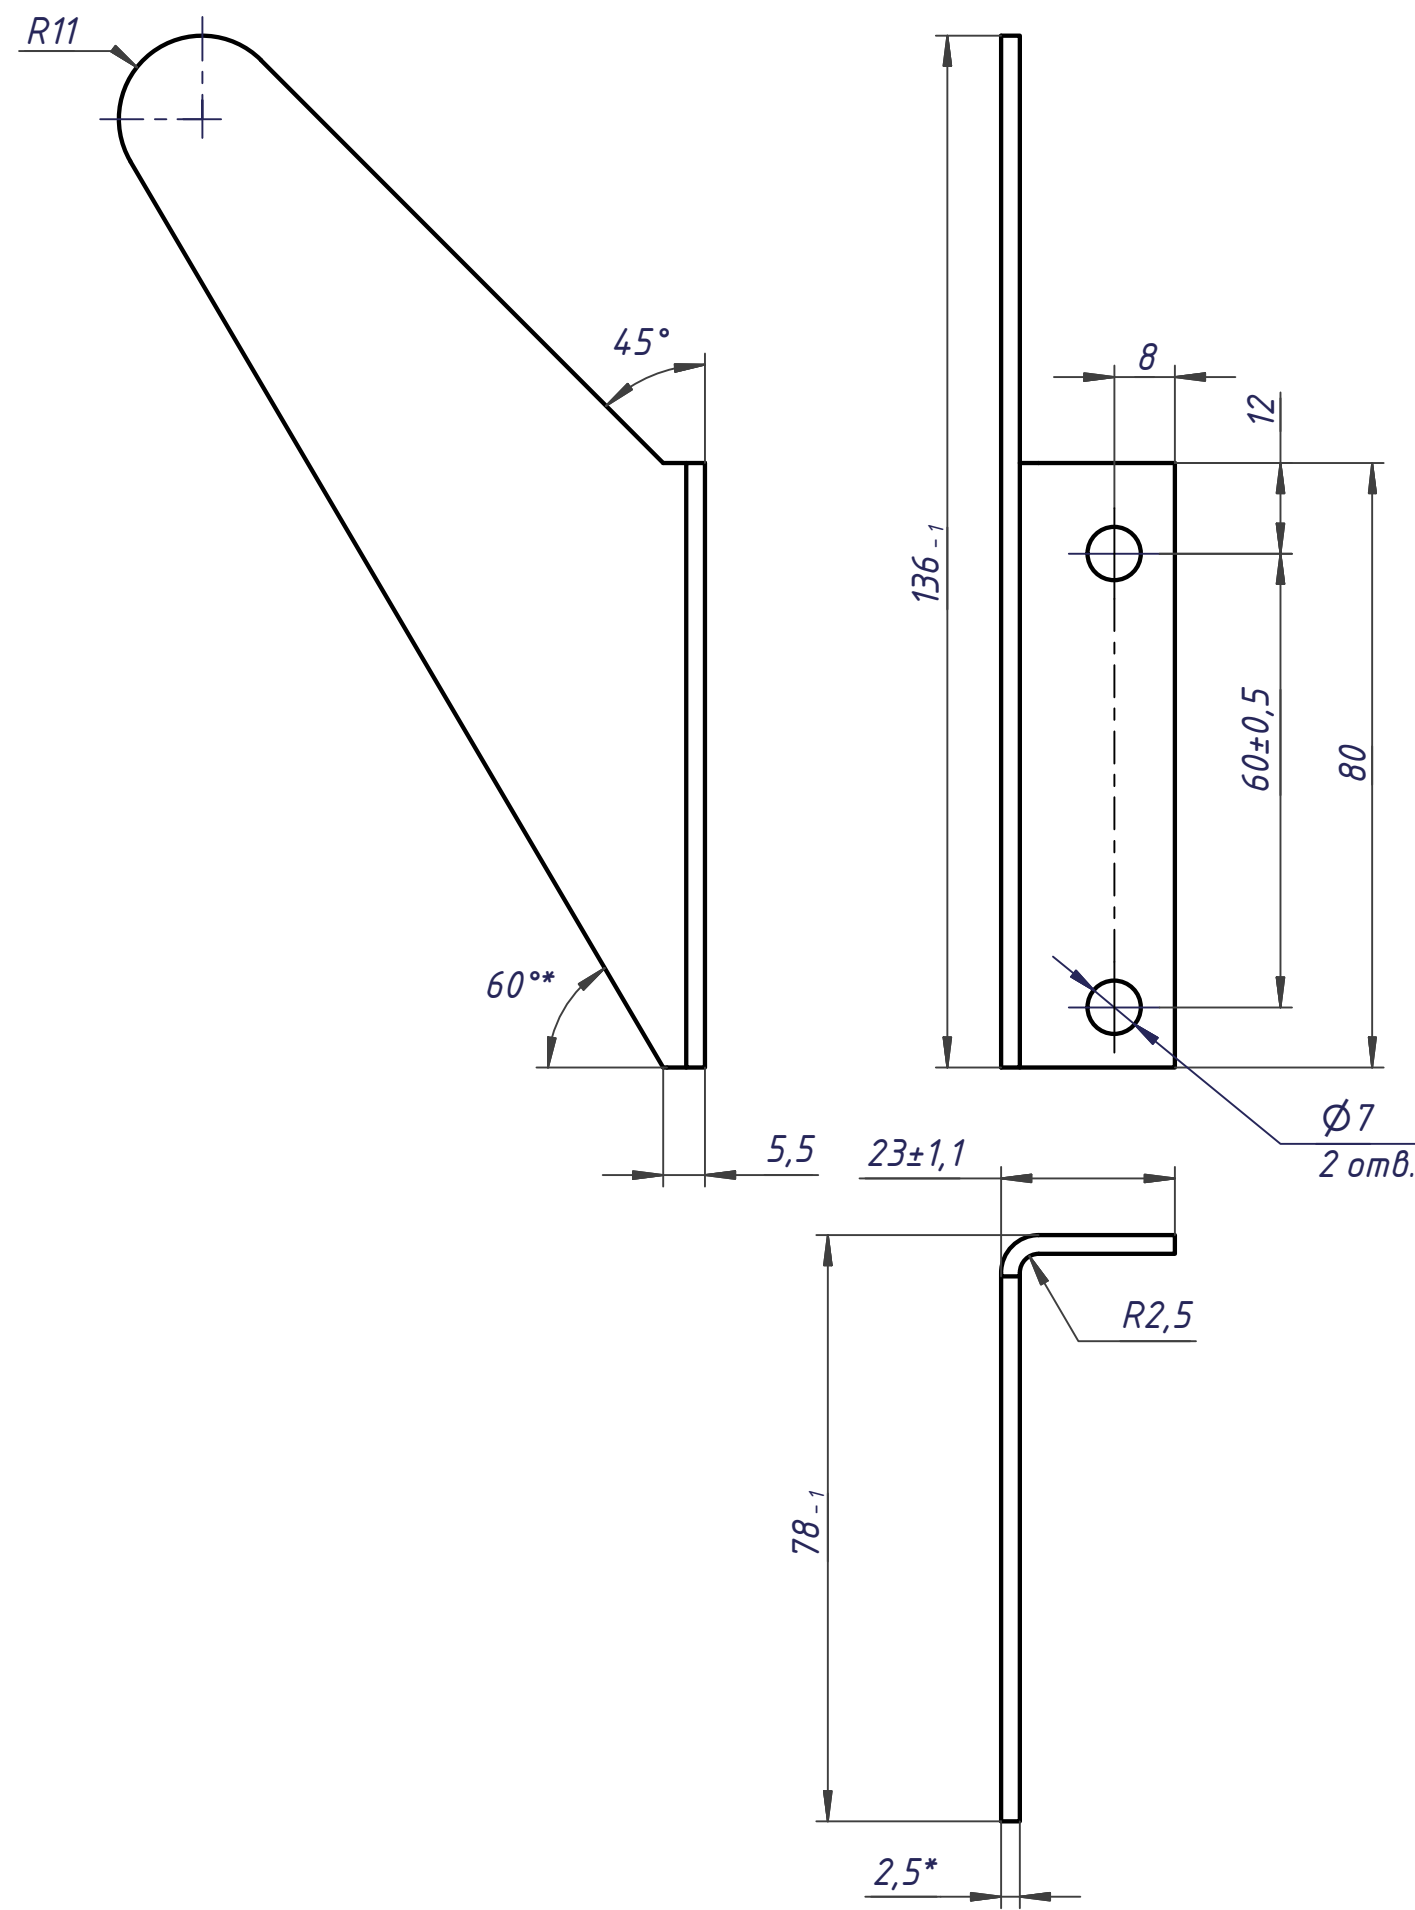

4001-7245.101

√Rz40(√)

- *Размер для справок.
- Общие допуски по ГОСТ 30893.1: H14, h14, ±IT14/2.

Распечатано с ДЭ ДОС_ID: 122038 Версия: 0 CRC: 930CE46E Статус ОТД: Не зарегистрирован

				4001-7245.101				
Изм.	Лист	№ докум.	Подп.	Дата	Кронштейн	Лит.	Масса	Масштаб
Разраб.	Бисярина	<Подп.>	27.05.2019				0,11	1:1
Пров.								
Т.контр.								
Н.контр.						Лист		Листов 1
Утв.					Лист	БТ-БШ-БД-ПН-0-2,5x1250x2500 ГОСТ 19904-90		
						К270В-4-III-10 ГОСТ 16523-97		

Копировал

Формат А3

Перв. примен.	4001-7245.100
Справ. №	
Подп. и дата	
Инв. № подл.	
Взам. инв. №	
Инв. № дудл.	
Подп. и дата	