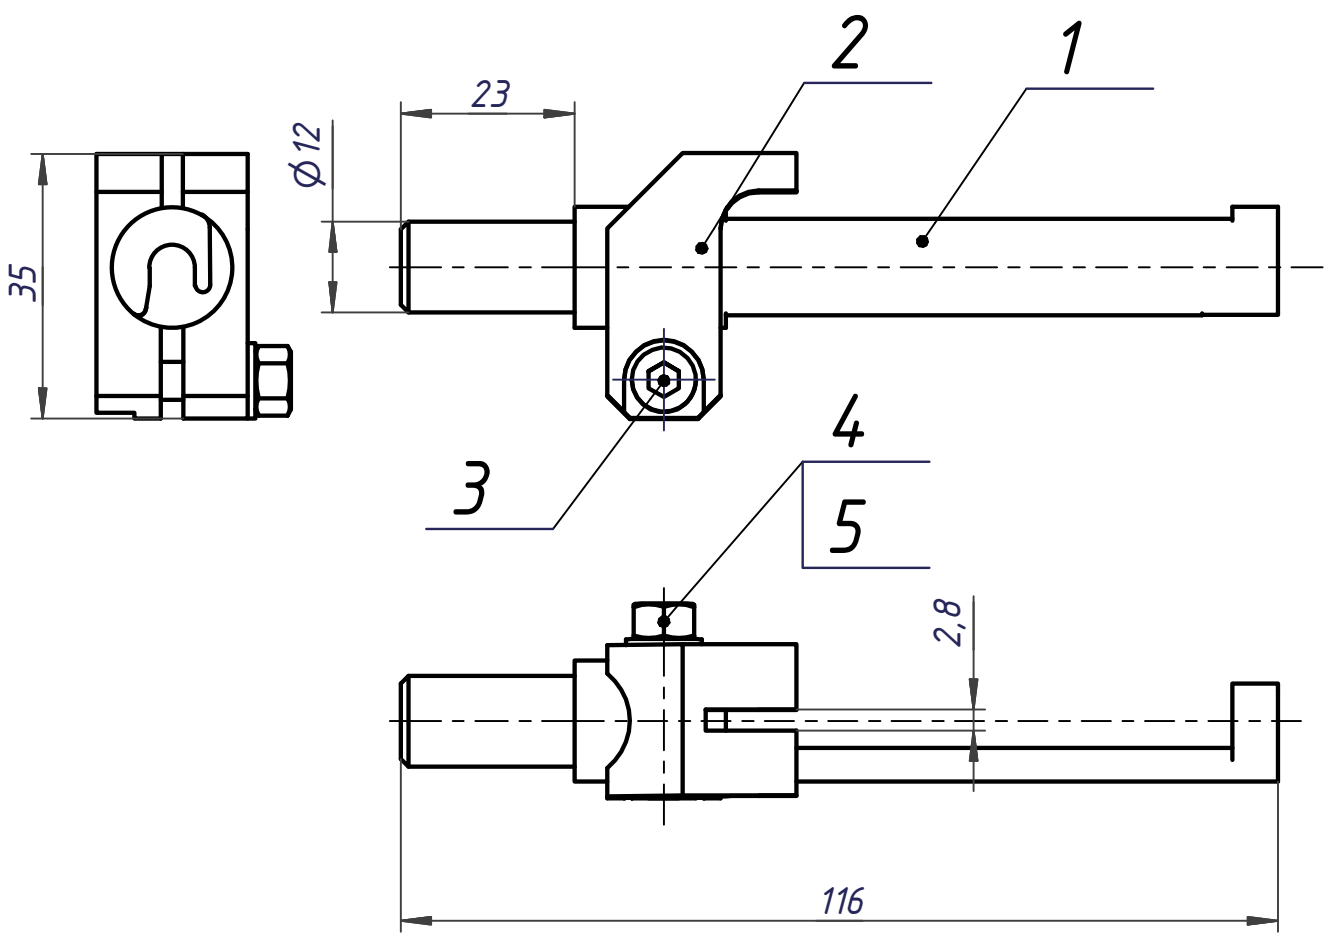

1965-4299.020 СБ

Перв. примен.  
1965-4299.020

Справ. №

Размеры для справок.

Распечатано с ДЭ ДОС\_ID:

Версия:

CRC:

Статус ОТД:

1965-4299.020 СБ

Инд. № подл.	Подп. и дата	Взам. инв. №	Инв. № дубл.	Подп. и дата

Изм	Лист	№ докум.	Подп.	Дата

Пуансон		
Сборочный чертеж		

Лит.	Масса	Масштаб
	0.092	1:1
Лист	Листов 1	