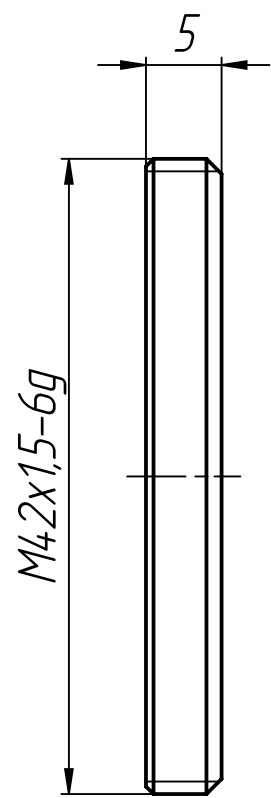

ТТЭО-3.28.00.00.006

Ra6,3 (✓)

Перв. примен.
ТТЭО-3.28.00.00.000

Справ. №

A-A (4 : 1)
0,5x45°

- * Размеры для справок.
- Неуказанные предельные отклонения размеров по H14, h14, ±IT14/2.

Подп. и дата				
Изм.	Лист	№ докум.	Подп.	Дата
Разраб.		Масленников		
Пров.		Боев		
Т. контр.		Попов		
Нач. произв.		Крылов		
Н. контр.		Назарова		
Утв.		Янин		

ТТЭО-3.28.00.00.006

Кольцо контрольное

12X18H10T ГОСТ 5949-75

Лит.	Масса	Масштаб
	0.03	2:1
Лист 1		Листов 1

АО "Профотек"