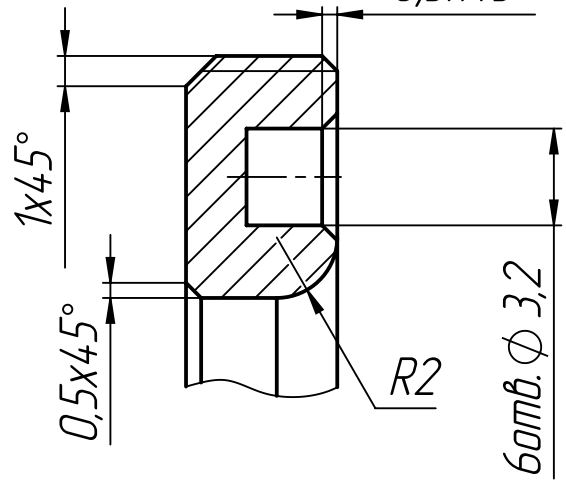

ТТЭО-3.28.00.00.006

Ra6,3 (✓)

Перв. примен.
ТТЭО-3.28.00.00.000

Справ. №

A-A (4 : 1)
0,5x45°

- * Размеры для справок.
- Неуказанные предельные отклонения размеров по H14, h14, ±IT14/2.

Подп. и дата				
Изм.	Лист	№ докум.	Подп.	Дата
Разраб.		Масленников		
Пров.		Боев		
Т. контр.		Попов		
Нач. произв.		Крылов		
Н. контр.		Назарова		
Утв.		Янин		

ТТЭО-3.28.00.00.006

Кольцо контрольное

12X18H10T ГОСТ 5949-75

Лит.	Масса	Масштаб
	0.03	2:1
Лист 1		Листов 1

АО "Профотек"