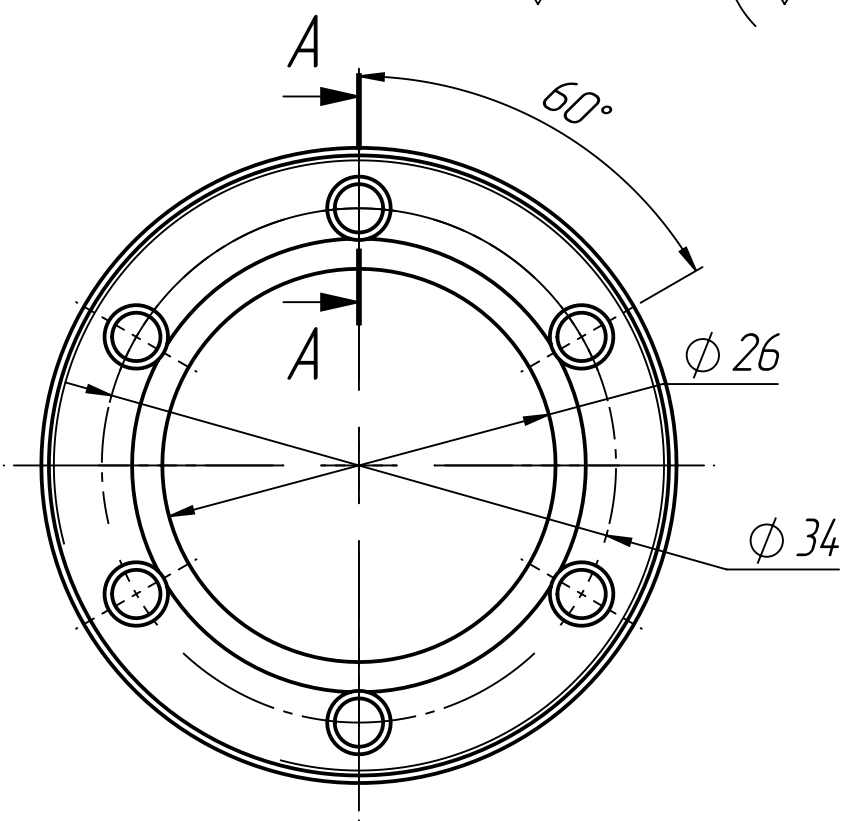

ТТЭО-3.28.00.00.006

Ra6,3 (✓)

Перв. примен.
ТТЭО-3.28.00.00.000

Справ. №

A-A (4 : 1)
0,5x45°

- * Размеры для справок.
- Неуказанные предельные отклонения размеров по H14, h14, ±IT14/2.

Подп. и дата				
Изм.	Лист	№ докум.	Подп.	Дата
Разраб.		Масленников		
Пров.		Боев		
Т. контр.		Попов		
Нач. произв.		Крылов		
Н. контр.		Назарова		
Утв.		Янин		

ТТЭО-3.28.00.00.006

Кольцо контрольное

12X18H10T ГОСТ 5949-75

Лит.	Масса	Масштаб
	0.03	2:1
Лист 1		Листов 1

АО "Профотек"