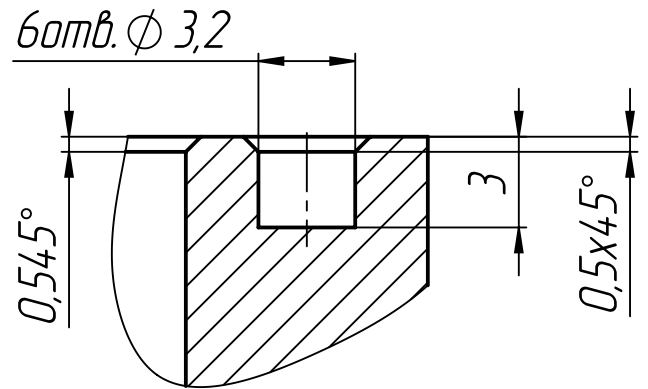

ТТЭО-3.28.00.00.005

Ra6,3 (✓)

A-A (4 : 1)

- * Размеры для справок.
- Неуказанные предельные отклонения размеров по H14, h14, ±IT14/2.

Справ. № ТТЭО-3.28.00.00.000

Перв. примен. ТТЭО-3.28.00.00.005

Подп. и дата

Изм.	Лист	№ докум.	Подп.	Дата
Разраб.		Масленников		
Пров.		Боев		
Т. контр.		Попов		
Нач. произв.		Крылов		
Н. контр.		Назарова		
Утв.		Янин		

ТТЭО-3.28.00.00.005

Кольцо прижимное

12X18H10T ГОСТ 5949-75