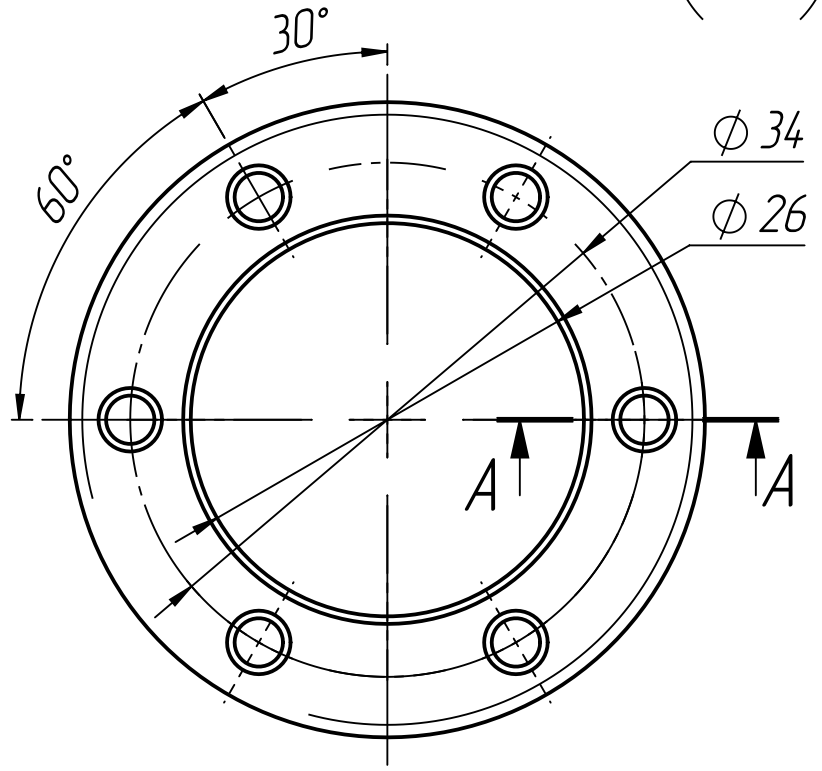

ТТЭО-3.28.00.00.005

Ra6,3 (✓)

A-A (4 : 1)

- * Размеры для справок.
- Неуказанные предельные отклонения размеров по H14, h14, ±IT14/2.

Справ. № ТТЭО-3.28.00.00.000

Перв. примен. ТТЭО-3.28.00.00.005

Подп. и дата

Изм.	Лист	№ докум.	Подп.	Дата
Разраб.		Масленников		
Пров.		Боев		
Т. контр.		Попов		
Нач. произв.		Крылов		
Н. контр.		Назарова		
Утв.		Янин		

ТТЭО-3.28.00.00.005

Кольцо прижимное

12X18H10T ГОСТ 5949-75