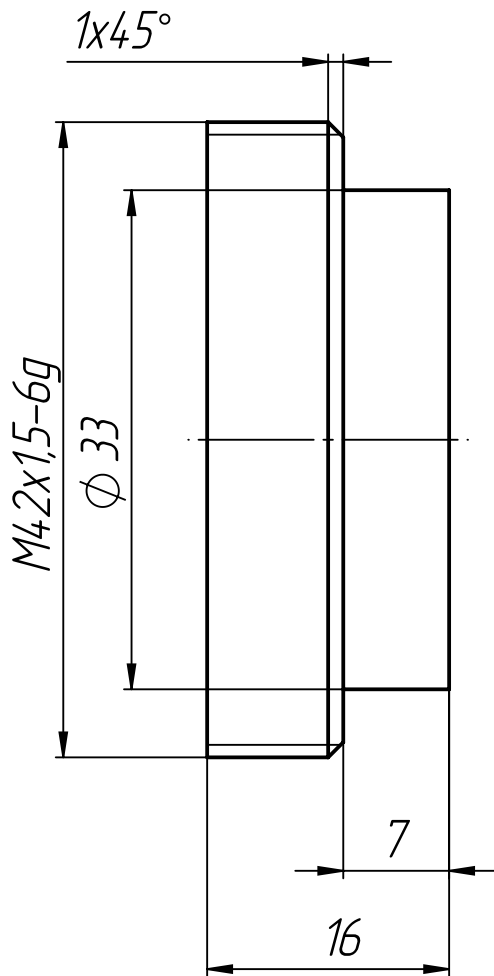

ТТЭО-3.28.00.00.005

Ra6,3 (✓)

A-A (4 : 1)

- * Размеры для справок.
- Неуказанные предельные отклонения размеров по H14, h14, ±IT14/2.

Справ. № ТТЭО-3.28.00.00.000

Перв. примен. ТТЭО-3.28.00.00.005

Подп. и дата

Изм.	Лист	№ докум.	Подп.	Дата
Разраб.		Масленников		
Пров.		Боев		
Т. контр.		Попов		
Нач. произв.		Крылов		
Н. контр.		Назарова		
Утв.		Янин		

ТТЭО-3.28.00.00.005

Кольцо прижимное

12X18H10T ГОСТ 5949-75

Лит.	Масса	Масштаб
	0.08	2:1
Лист 1	Листов 1	

АО "Профотек"