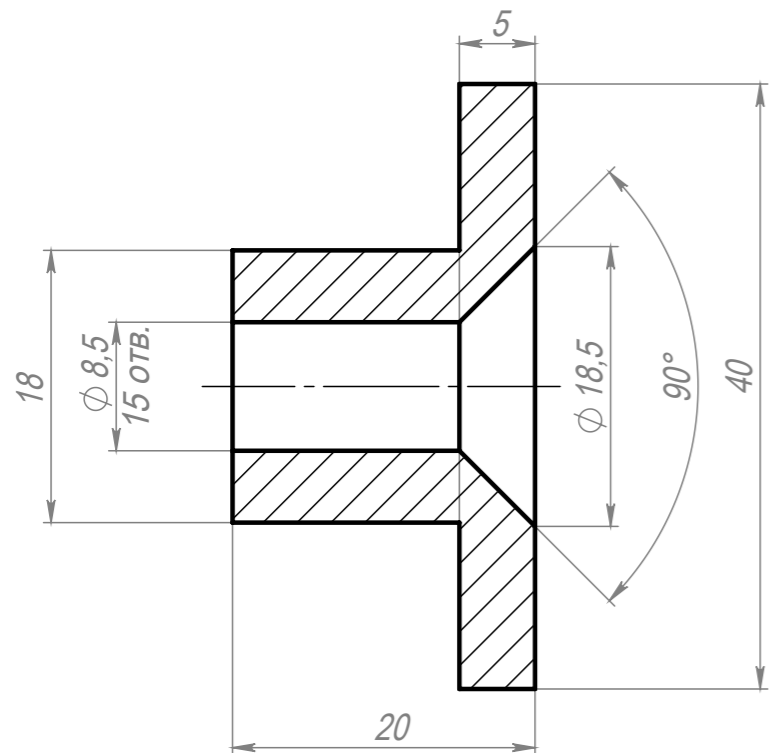

**Б-Б (2 : 1)**

1. \* Размеры для справок.
2. Общие допуски по ГОСТ 30893.2 - тК.
3. Маркировать номер детали на бирке.

ДАННЫЕ В ЧЕРТЕЖЕ ПРИНАДЛЕЖАТ ООО "Точность Групп". ЧАСТИЧНОЕ ИЛИ ПОЛНОЕ ВОСПРОИЗВЕДЕНИЕ БЕЗ ПИСЬМЕННОГО РАЗРЕШЕНИЯ ООО "Точность Групп" ВОСПРЕЩАЕТСЯ.

<b>TGROUПP 2019.04.02.001</b>				
Изм.	Лист	№ докум.	Подп.	Дата
	Разраб.	Гусев В.Н.		
	Пров.	Гусев В.Н.		
	Т. контр.	Гусев В.Н.		
	Гл. констр.	Гусев В.Н.		
	Н. контр.			
	Утв.	Маслов А.		
<b>Т-образная направляющая</b>			Лит.	Масса
AM6H ГОСТ 4784-97			2.72	1:1
			Лист	Листов 1
			ООО "Точность Групп"	