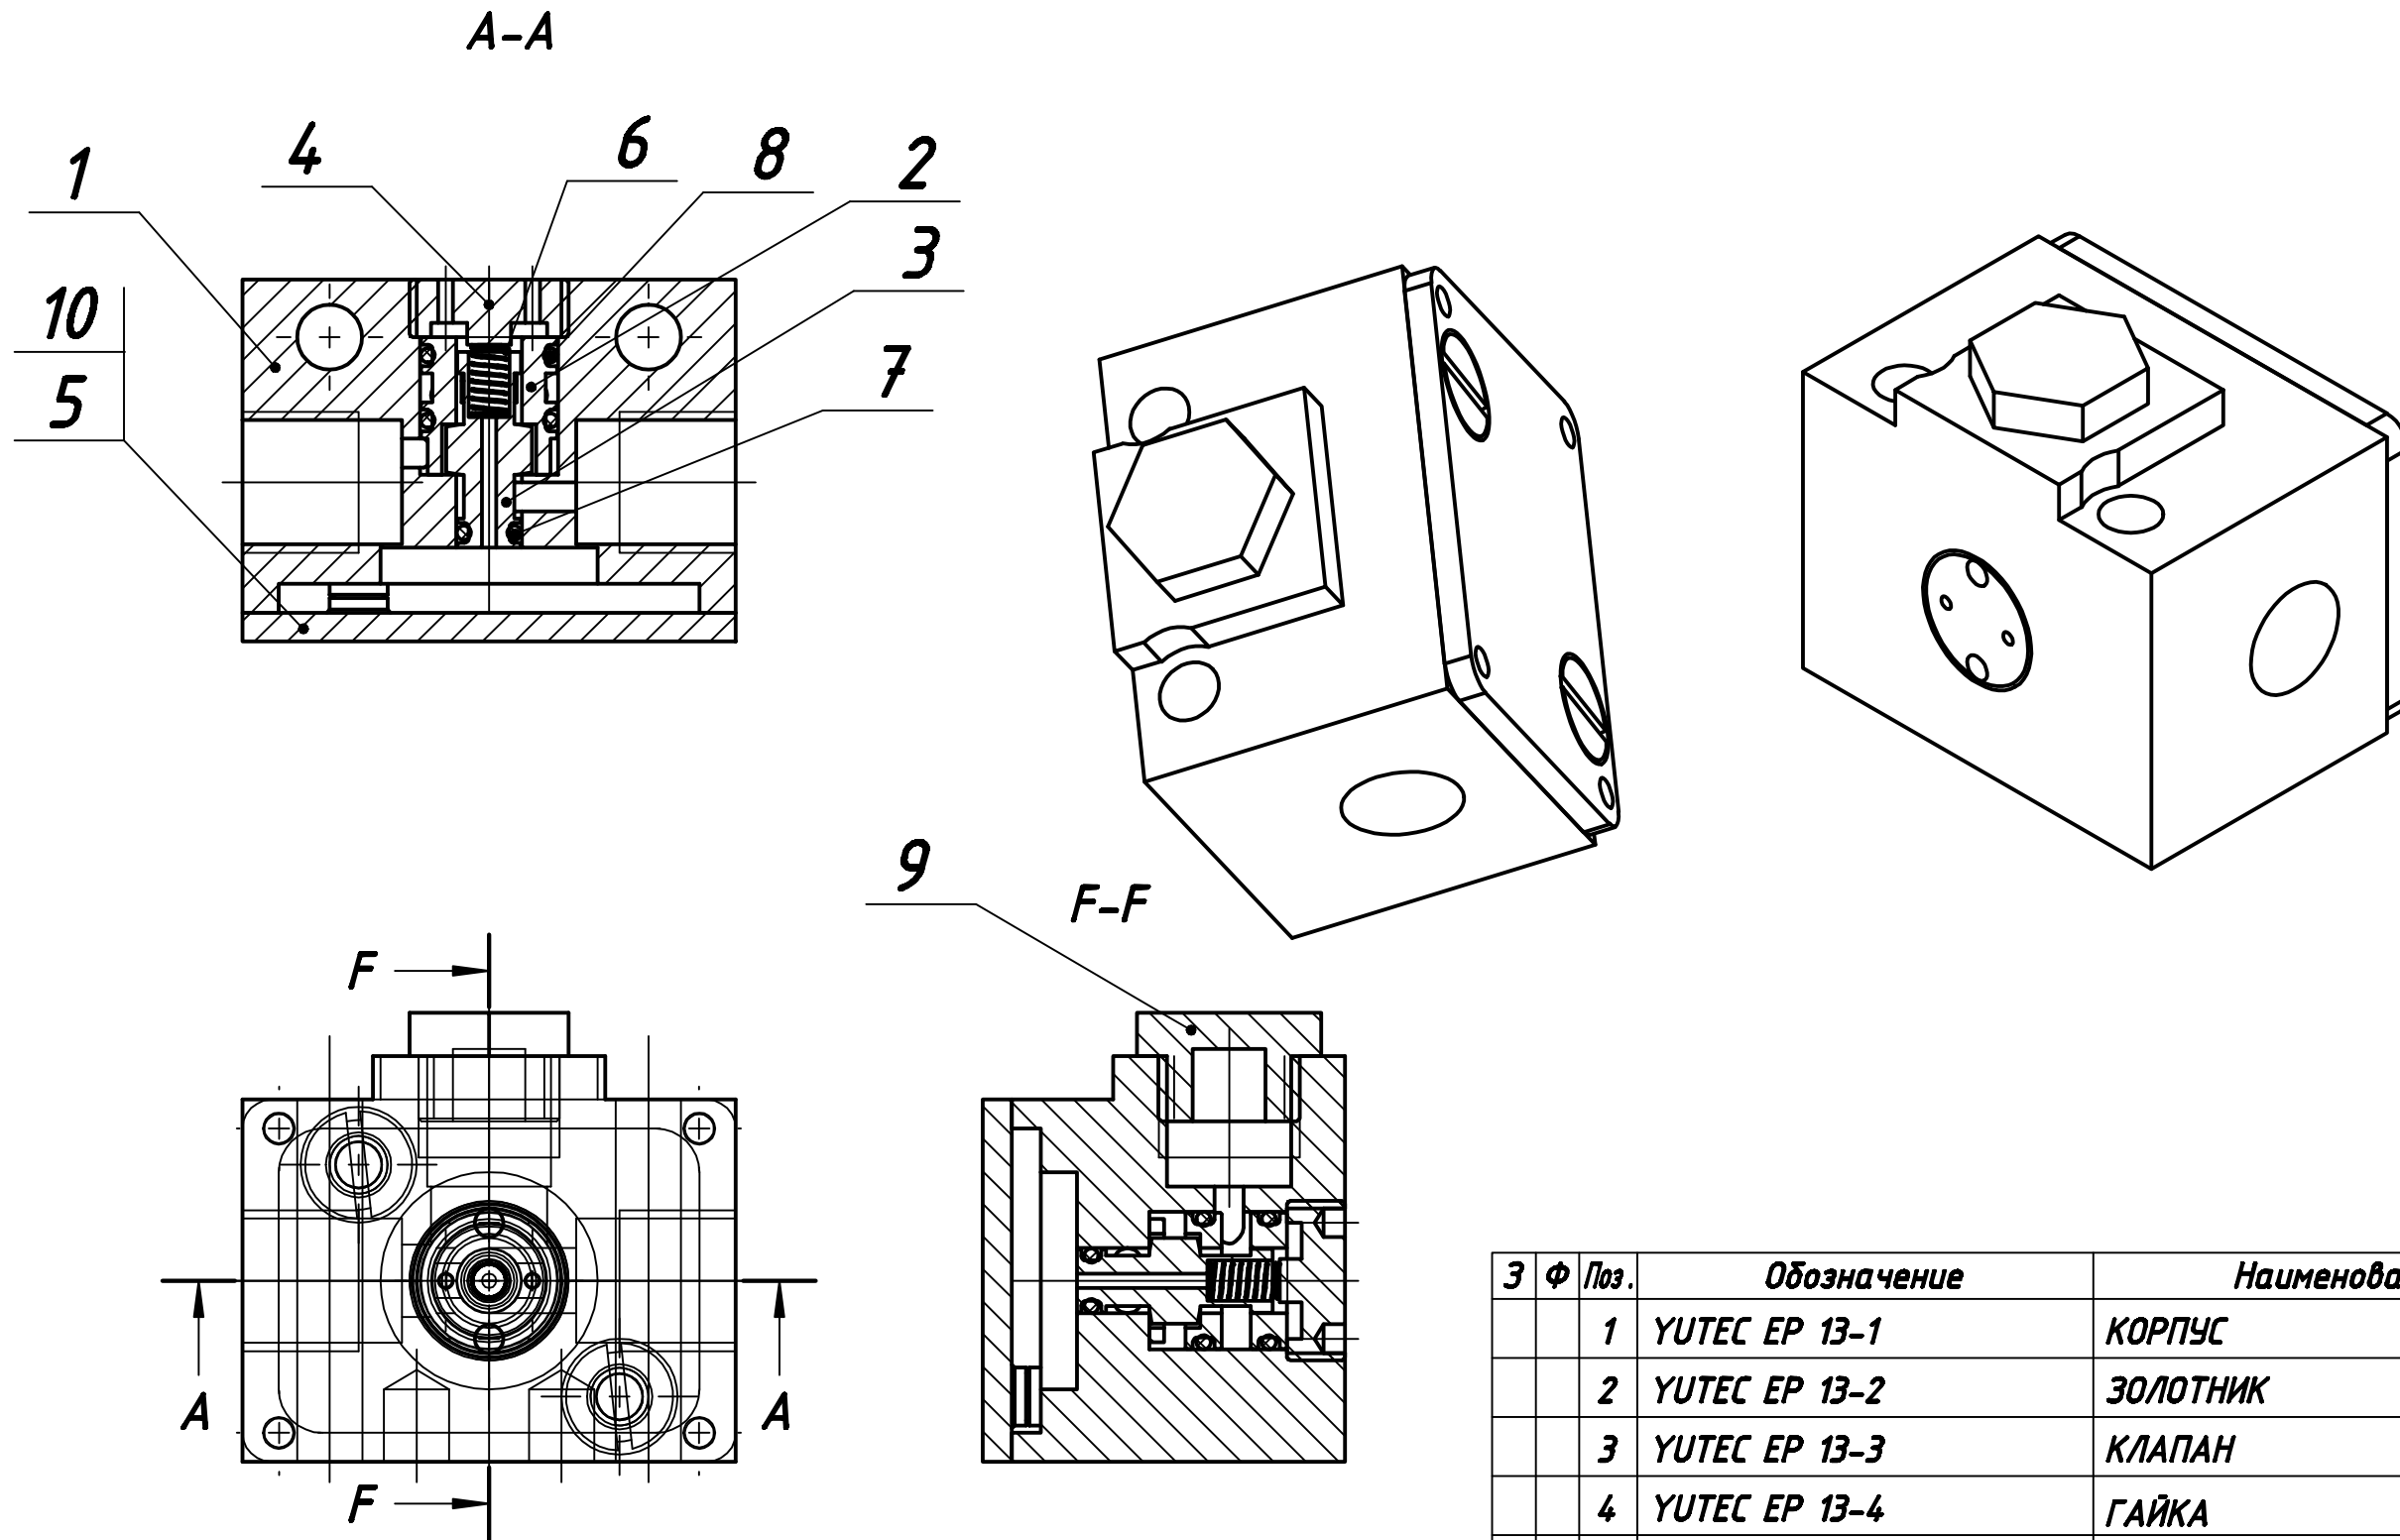

YUTEC EP13
Клапан

З	Ф	Поз.	Обозначение	Наименование	Кол.	Прим.
		1	YUTEC EP 13-1	КОРПУС	1	
		2	YUTEC EP 13-2	ЗОЛОТНИК	1	
		3	YUTEC EP 13-3	КЛАПАН	1	
		4	YUTEC EP 13-4	ГАЙКА	1	
		5	YUTEC EP 13-5	КРЫШКА	1	
		6		ПРУЖИНА 0,15 X 2,5 X 7,5	1	
		7		КОЛЬЦО 4.5 X 1.0	1	
		8		КОЛЬЦО 9.5 X 1.0	2	
		9		ФИЛЬТР ВОЗДУШНЫЙ G1/8-28	1	
		10		ВИНТ М4 X 8 ГОСТ 10339-80	2	