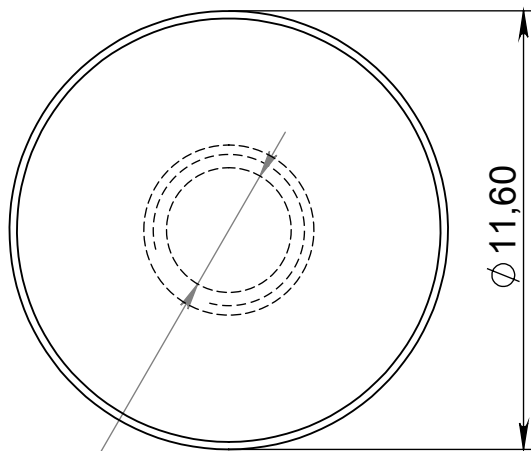

Гайка декоративная

\checkmark ϕ 3,30 ∇ 3,50
 M4 - 6H ∇ 2,80
 ϕ 4,50 X 90°, Передний

ПОЗИЦИЯ	ОБОЗНАЧЕНИЕ	ОПИСАНИЕ	К-ВО
1	Заглушка	Сталь нержавеющая	1000

Инв. № подл.	Подп. и дата	Взам. инв. №	Инв. № дубл.	Подп. и дата
Изм.	Лист	№ докум.	Подп.	Дата

Гайка декоративная

Лист
1