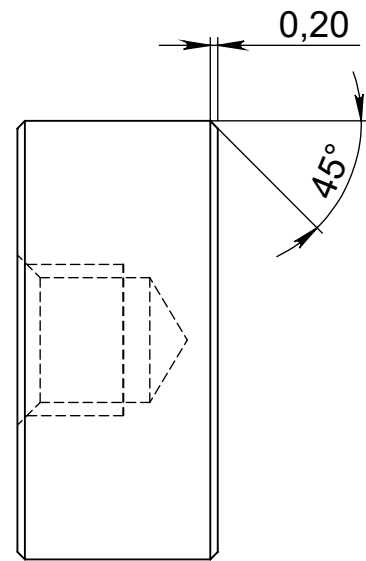

Гайка декоративная

\checkmark ϕ 3,30 ∇ 3,50
 M4 - 6H ∇ 2,80
 ϕ 4,50 X 90°, Передний

ПОЗИЦИЯ	ОБОЗНАЧЕНИЕ	ОПИСАНИЕ	К-ВО
1	Заглушка	Сталь нержавеющая	1000

Инв. № подл.	Подп. и дата	Взам. инв. №	Инв. № дубл.	Подп. и дата
Изм.	Лист	№ докум.	Подп.	Дата

Гайка декоративная

Лист
1