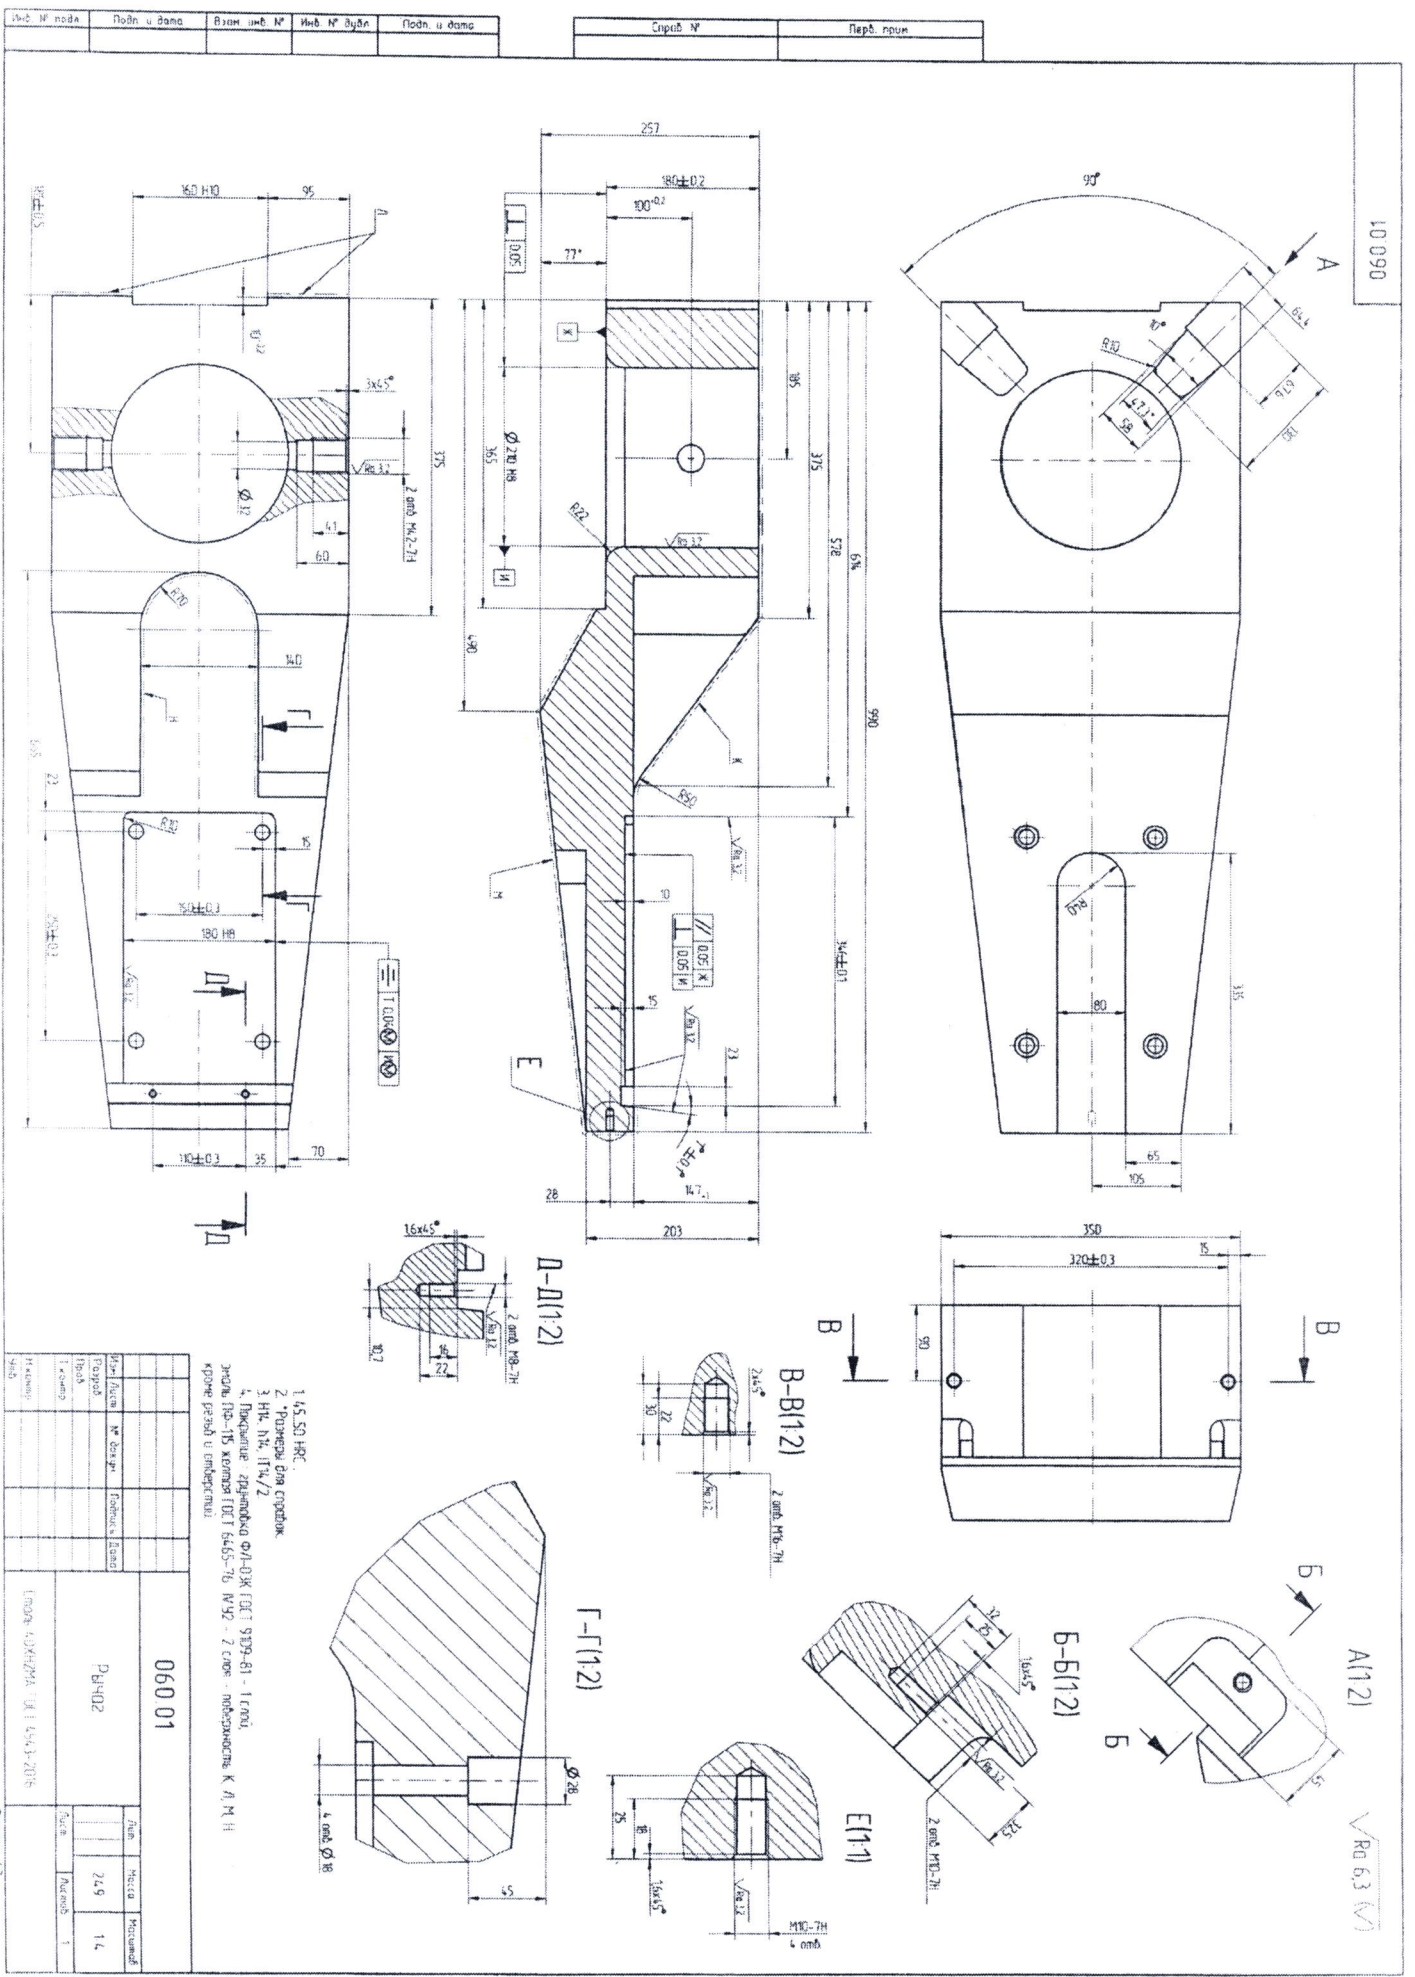

# Розетка

Чертеж розетки

10.090

A112

√Rd 6.3 (M)