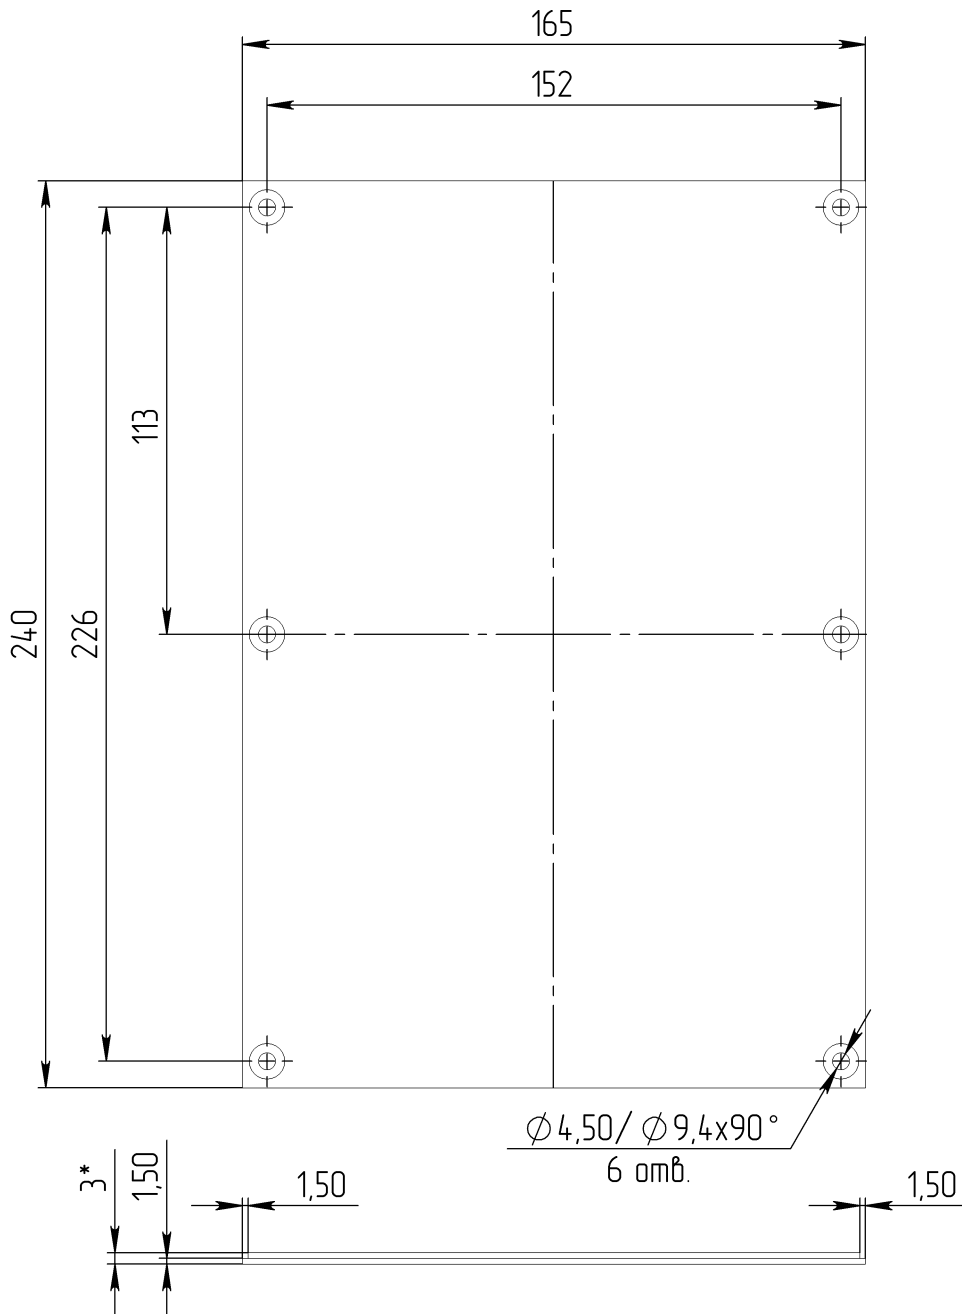

СТРИ.741424.014

Ra 6,3 (✓)

1. * Размер для справок.
2. Н12, н12, ±t1/2.
3. Покрытие эмаль порошковая RAL9017 матовая
4. Остальные ТТ по ОСТ4 ГО.070.014.

Перв. примен.

Справ. №

Подп. и дата

Инв. № дубл.

Взам. инв. №

Подп. и дата

Инв. № подл.

Изм.	Лист	№ докум.	Подп.	Дата
Разраб.				
Пров.				
Т. контр.				
Н. контр.				
Утв.				

СТРИ.741424.014

Крышка

Лист	Масса	Масштаб
		1:2
Лист	Листов 1	

Лист Д16Т 3x1000x2000 ГОСТ21631-76