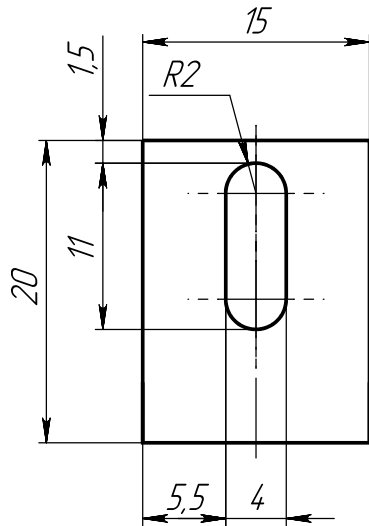

✓ Ra 6.3

1. *Размеры для справок.
2. Покрытие: Лак ПР-2310М2 ТП6-21-14-90
3. Остальные ТТ по ОСТ 4ГО.005.051

742232.004

Подставка

Текстолит А ГОСТ2910-74