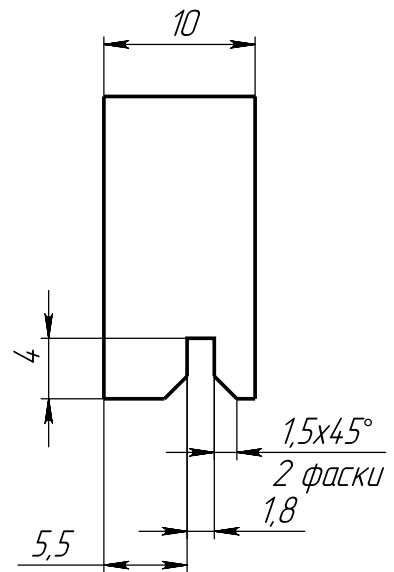

✓ Ra 6.3

1. *Размеры для справок.
2. Покрытие: Лак ПР-2310М2 ТП6-21-14-90
3. Остальные ТТ по ОСТ 4ГО.005.051

742232.004

Подставка

Текстолит А ГОСТ2910-74