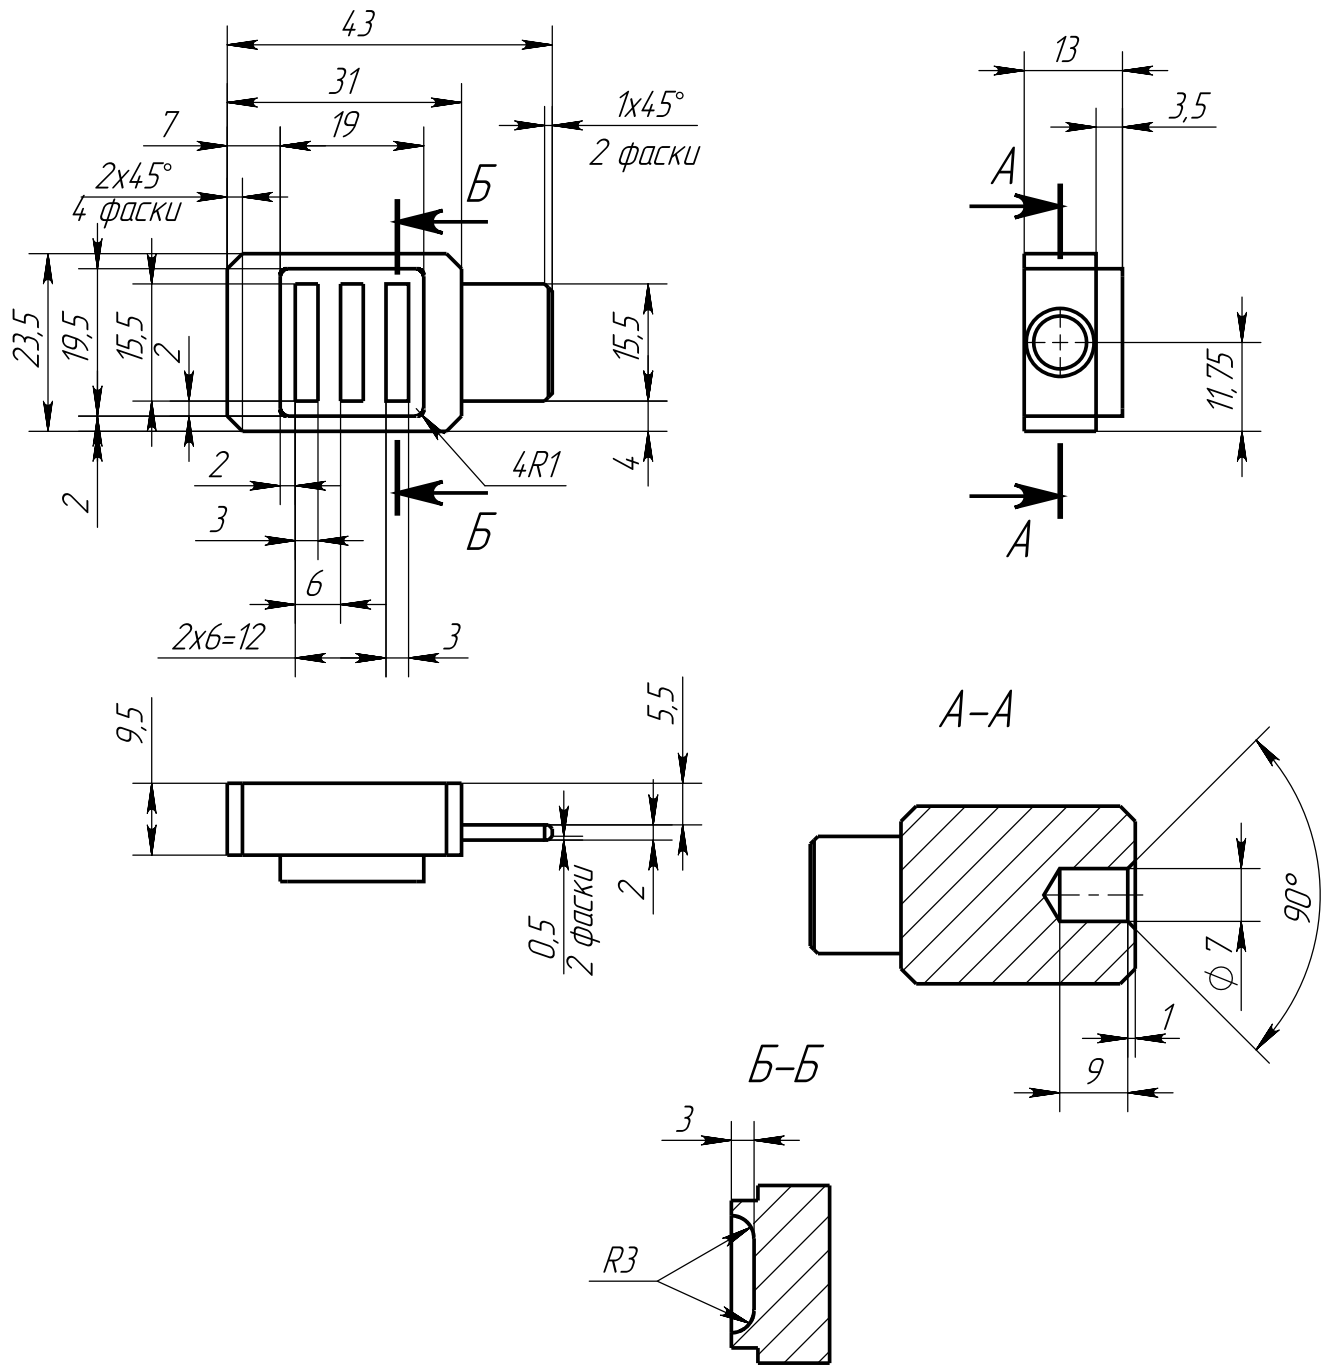

$\sqrt{Ra\ 6,3(\checkmark)}$

1. \* Размер для справок.
2. Покрытие: Ан.Окс.черный
3. Остальные ТТ по ОСТ4 ГО.070.014.

741632.011

Защелка

Сплав Д16 ГОСТ 4784-97