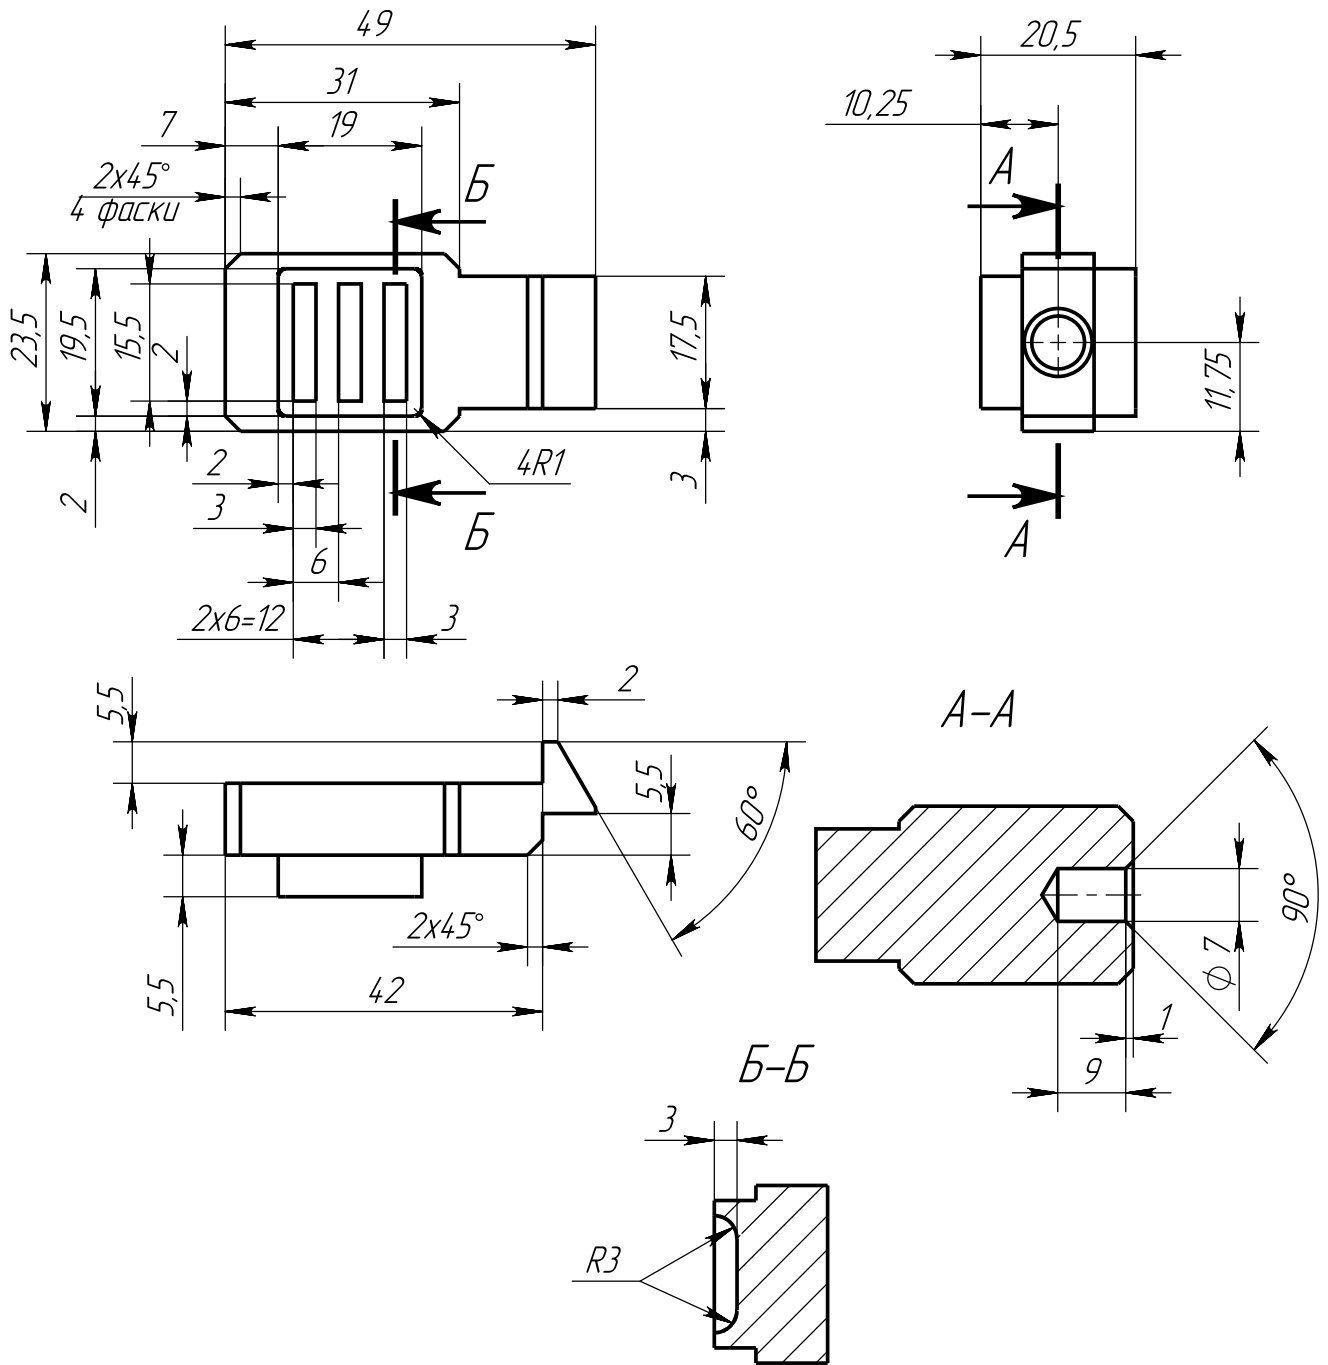

$\sqrt{Ra\ 6,3(\checkmark)}$

1. * Размер для справок.
2. Покрытие: Ан.Окс.черный
3. Остальные ТТ по ОСТ4 ГО.070.014.

741632.010

Защелка

Сплав Д16 ГОСТ 4784-97