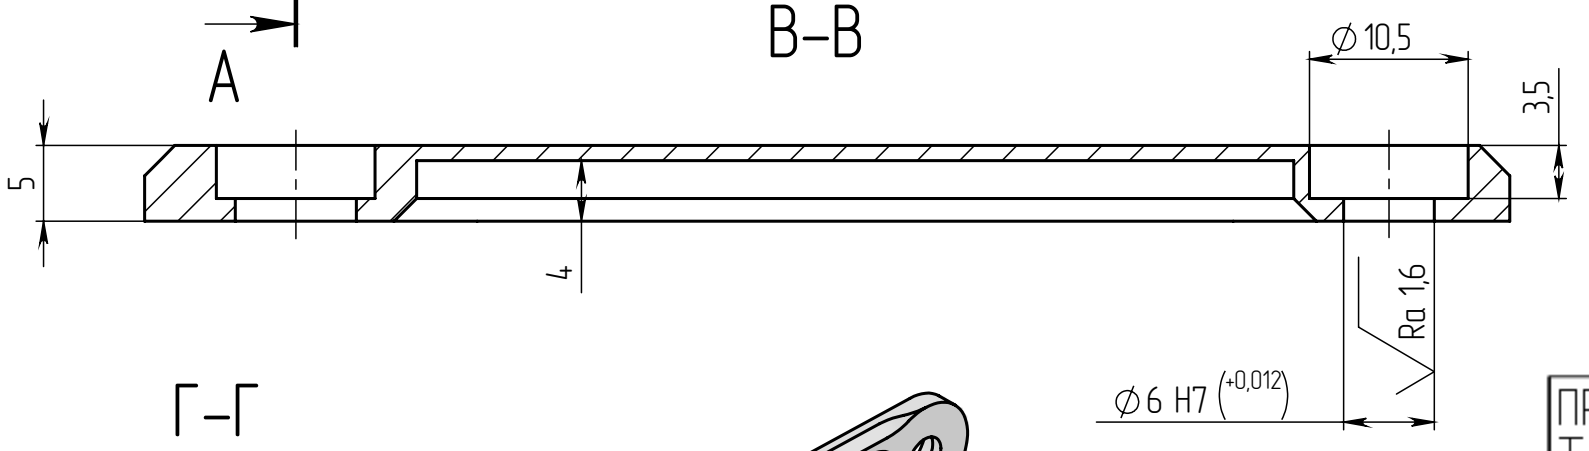

√ Ra 6,3 (✓)

- 285...341 НВ.
- \*Размеры для справок.
- Общие допуски по ГОСТ 30893.1: Н14, н14, ± IT14/2.
- Маркировать Ч и клеить К на бирке.

**ПРЕДВАРИТЕЛЬНЫЙ ЧЕРТЕЖ  
 ТОЛЬКО ДЛЯ ОЦЕНКИ**

					PE/В.18.04.01.03.217		
					Рычаг		
Изм.	Лист	№ докум.	Подп.	Дата	Лист	Масса	Масштаб
Разраб.		Матвеева				47 г	2:1
Проб.		Богачев					
Т. контр.					Лист	Листов 1	
Н. контр.		Матвеева			Сталь 14Х17Н2 ГОСТ 5632-2014		
Утв.		Лазарев					
Шифр:					Копировал		
					Формат А3		