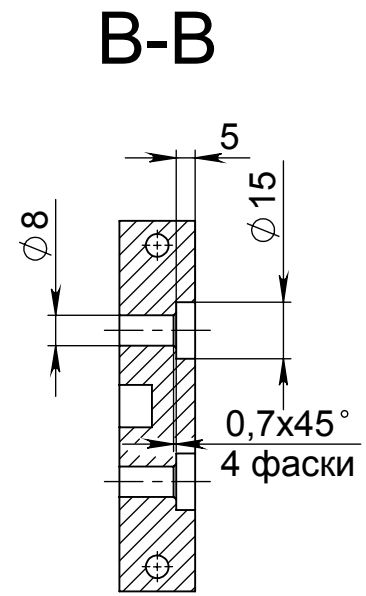

√ Ra 3,2 (✓)

ALVIPO.001.001.

Справ. №	Подп. и дата	Инв. № дубл.	Взам. инв. №	Подп. и дата	Инв. № подл.

Изм.				ALVIPO.001.001.			
Лист	№ докум.	Подп.	Дата	Нижняя часть формы	Лит.	Масса	Масштаб
Разраб.						2.47	1:2
Пров.					Лист 1	Листов 1	
Т. контр.					40X		
Н. контр.							
Утв.							