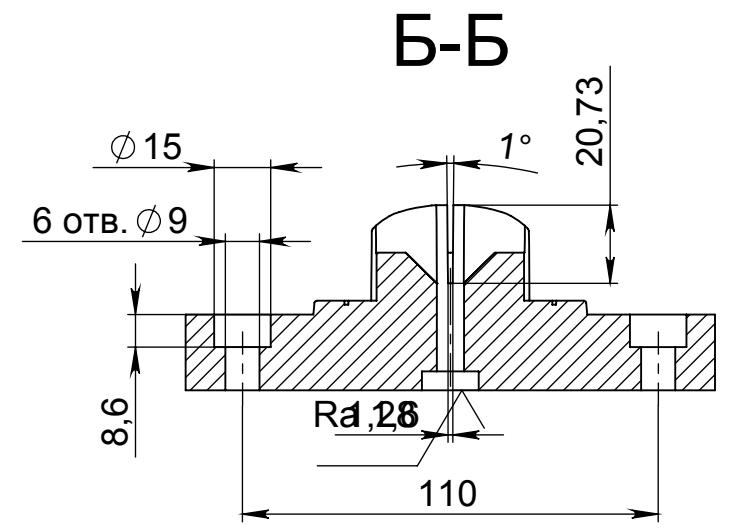

√ Ra 3,2 (✓)

ALVIPO.001.001.

Справ. №	Подп. и дата	Инв. № дубл.	Взам. инв. №	Подп. и дата	Инв. № подл.

Изм.				ALVIPO.001.001.			
Лист	№ докум.	Подп.	Дата	Нижняя часть формы	Лит.	Масса	Масштаб
Разраб.						2.47	1:2
Пров.					Лист 1	Листов 1	
Т. контр.					40X		
Н. контр.							
Утв.							