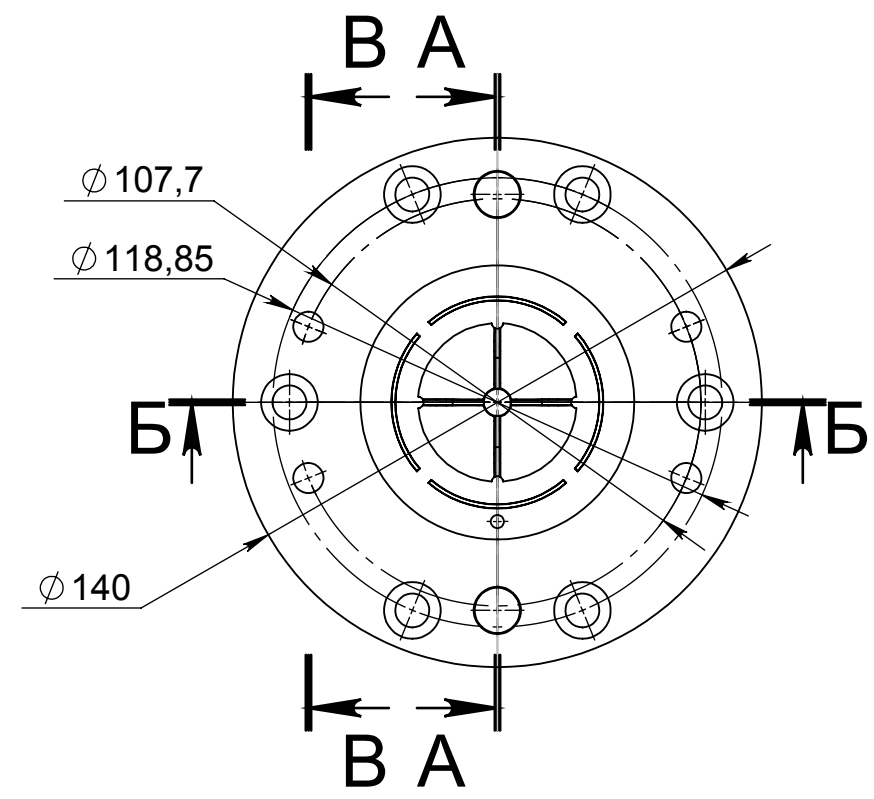

√ Ra 3,2 (✓)

ALVIPO.001.001.

Справ. №	Подп. и дата	Инв. № дубл.	Взам. инв. №	Подп. и дата	Инв. № подл.

Изм.				ALVIPO.001.001.			
Лист	№ докум.	Подп.	Дата	Нижняя часть формы	Лит.	Масса	Масштаб
Разраб.						2.47	1:2
Пров.					Лист 1	Листов 1	
Т. контр.					40X		
Н. контр.							
Утв.							