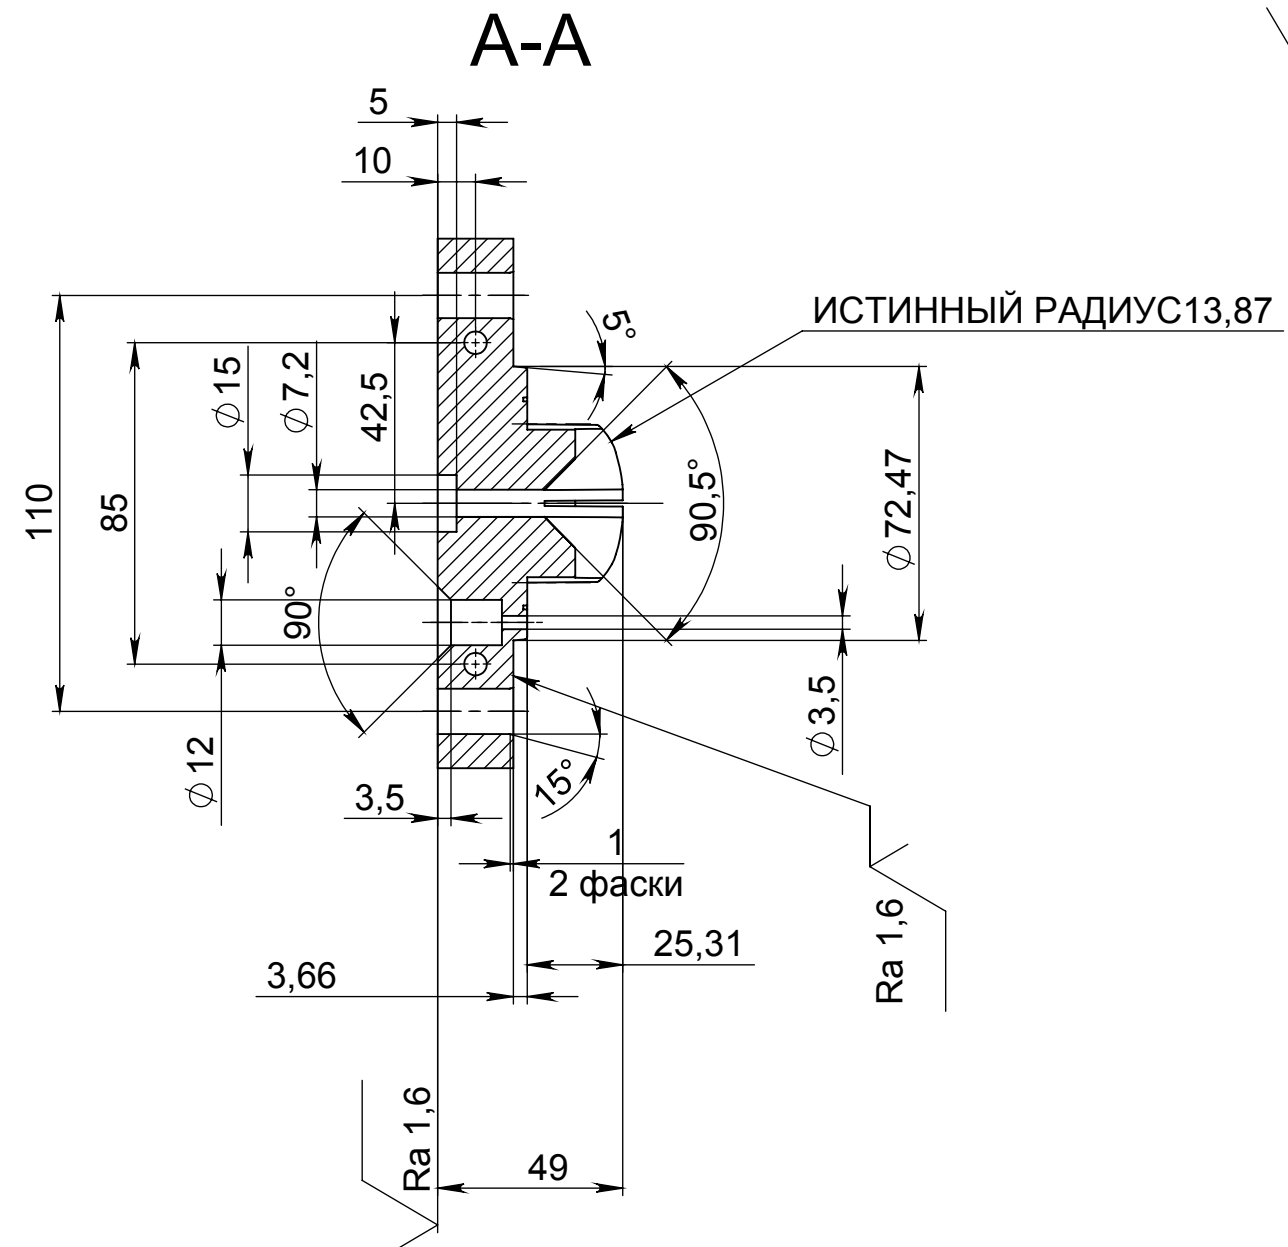

√ Ra 3,2 (✓)

ALVIPO.001.001.

Справ. №	Подп. и дата	Инв. № дубл.	Взам. инв. №	Подп. и дата	Инв. № подл.

Изм.				ALVIPO.001.001.			
Лист	№ докум.	Подп.	Дата	Нижняя часть формы	Лит.	Масса	Масштаб
Разраб.						2.47	1:2
Пров.					Лист 1	Листов 1	
Т. контр.					40X		
Н. контр.							
Утв.							