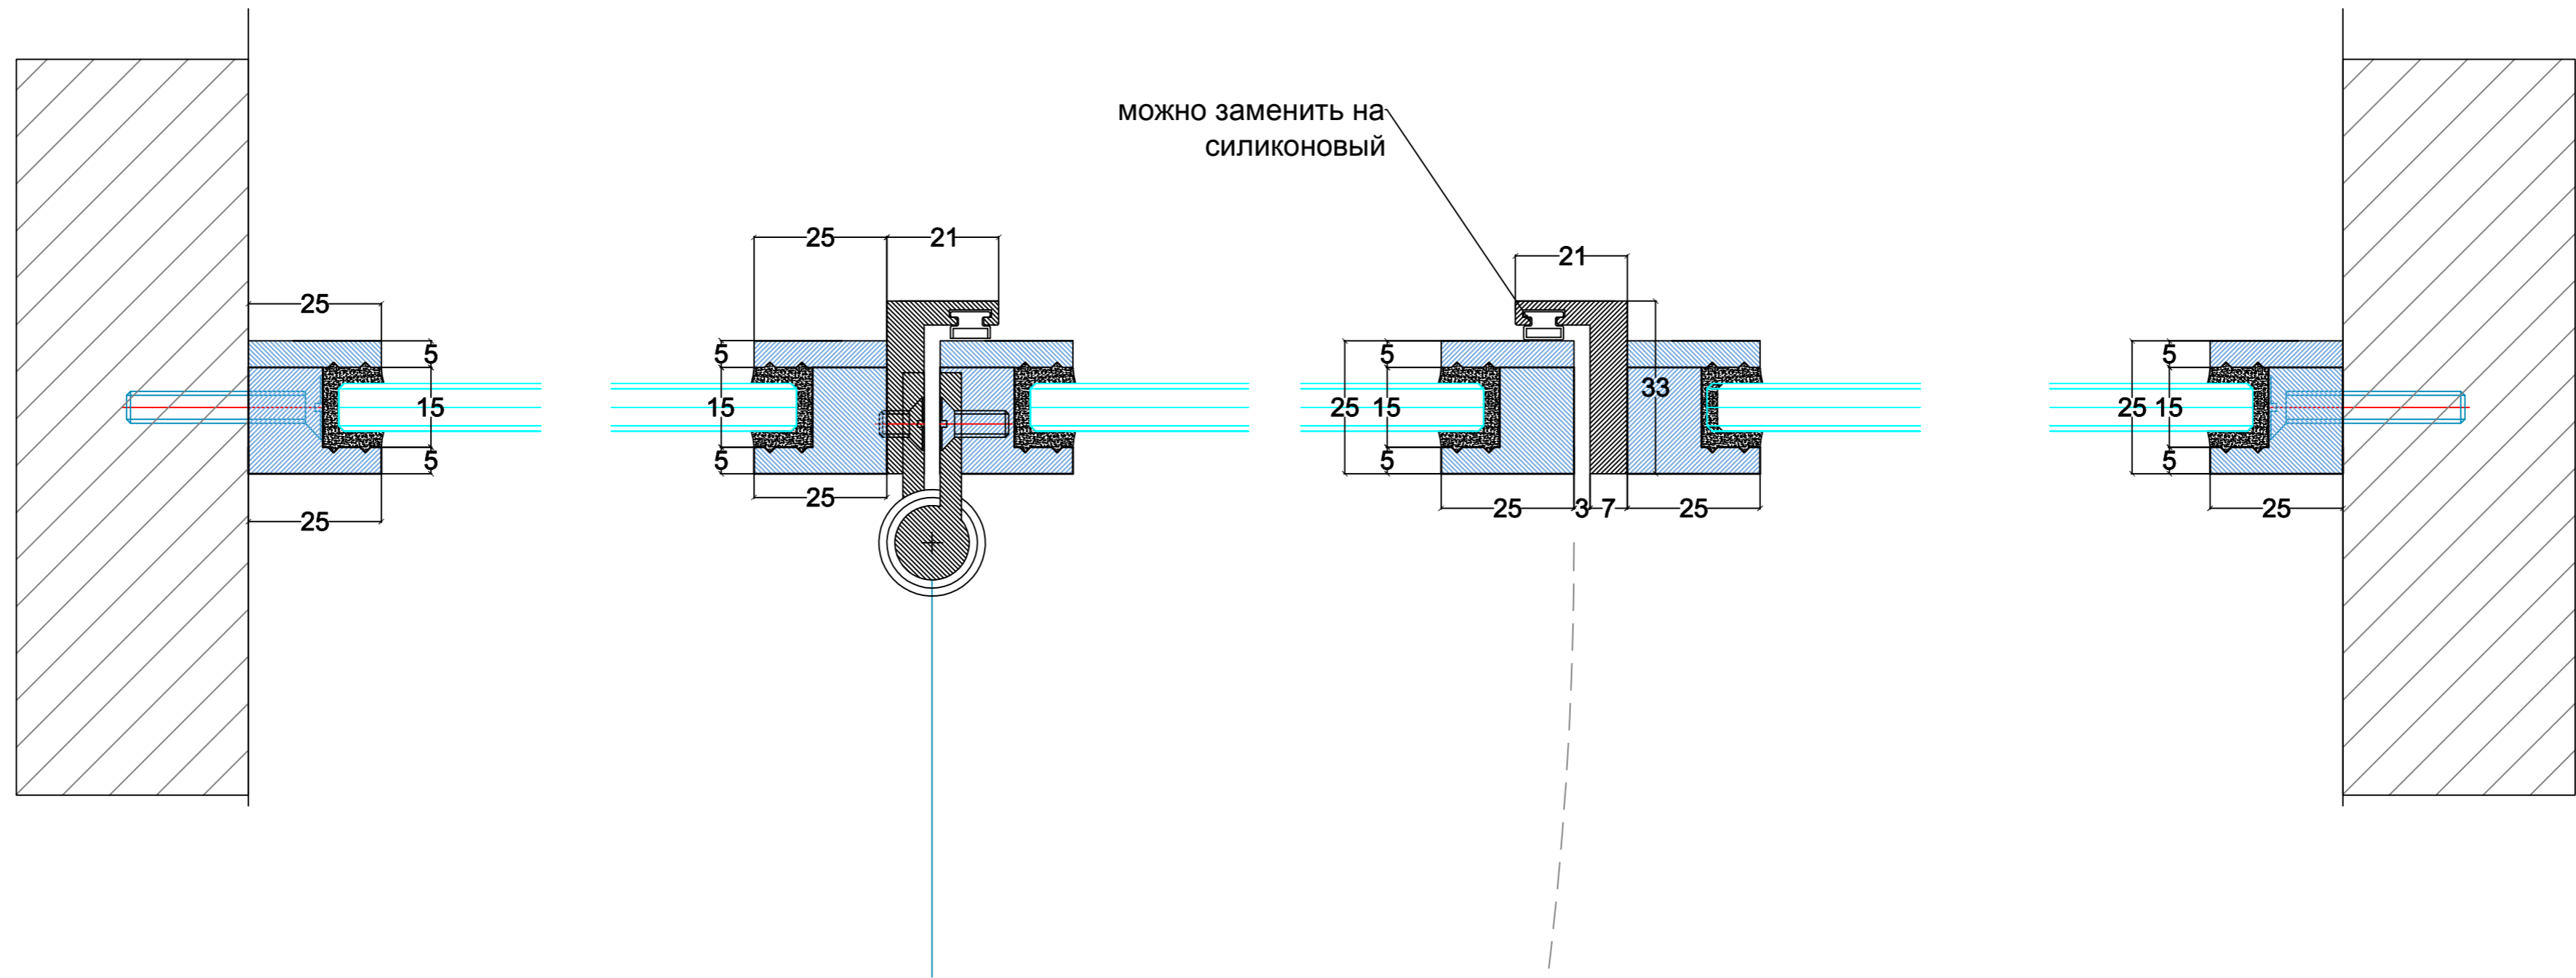

Полированная нержавейка.
Хром.
Никель.

Дата печати		Ревизия	Наименование чертежа		
		1	####		
Архитектор			Проект	Раздел	Стадия
Разработал	Калинин		####	####	####
Нач. отдела					
Согласовано			Масштаб	Лист	
				####	

Разрез 1-1

Материал - Полированная
 нержавейка или латунь, бронза
 хромированная или никелированная

Дата печати	Ревизия	Наименование чертежа		
	1	####		
Архитектор	Разработал	Проект	Раздел	Стадия
	Калинин	####	####	####
Согласовано		Масштаб	Лист	
			####	